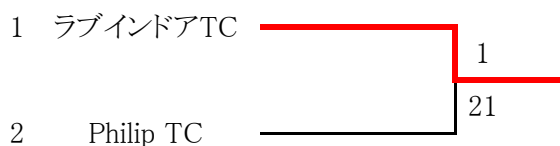

第40回 社会人クラブ対抗テニス大会 組み合わせ

一般男子本戦

3位決定戦

予選Aブロック

		Toy'sA	0/40	ロイヤル	勝敗	ゲーム率	順位
1	TOY'S Tennis Lab A	/	30	21	2勝 0敗		1
2	TEAM0/40 B	03	/	21	1勝 1敗		2
3	モリオカロイヤルTC	12	12	/	0勝 3敗		3

予選Bブロック

		山清	Toy'sB	アドバン	勝敗	ゲーム率	順位
1	山清TC	/	30	30	2勝 0敗		1
2	TOY'S Tennis Lab B	03	/	21	1勝 1敗		2
3	アドバンテージTC	03	12	/	0勝 2敗		3

予選Cブロック

予選Dブロック