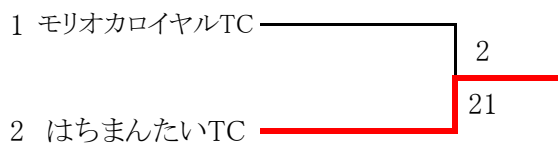

予選Cブロック

予選Dブロック

一般女子本戦

3位決定戦

予選Aブロック

		イトケン	アドバン	ラブ	勝敗	ゲーム率	順位
1	イトケン堂	/	30	30	2勝 0敗		2
2	アドバンテージTC	03	/	03	0勝 2敗		3
3	ラブインドアTC B	03	30	/	1勝 1敗		1

予選Bブロック

一般男子予選 Aブロック