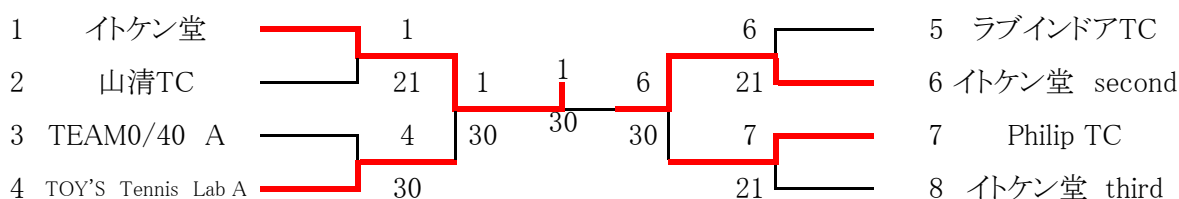

第40回 社会人クラブ対抗テニス大会 組み合わせ

一般男子本戦

3位決定戦

予選Aブロック

		Toy'sA	0/40	ロイヤル	勝敗	ゲーム率	順位
1	TOY'S Tennis Lab A	/	30	21	2勝 0敗		1
2	TEAM0/40 B	03	/	21	1勝 1敗		2
3	モリオカロイヤルTC	12	12	/	0勝 3敗		3

予選Bブロック

		山清	Toy'sB	アドバン	勝敗	ゲーム率	順位
1	山清TC	/	30	30	2勝 0敗		1
2	TOY'S Tennis Lab B	03	/	21	1勝 1敗		2
3	アドバンテージTC	03	12	/	0勝 2敗		3

予選Cブロック

予選Dブロック

一般女子本戦

3位決定戦

予選Aブロック

		イトケン	アドバン	ラブ	勝敗	ゲーム率	順位
1	イトケン堂	/	30	30	2勝 0敗		2
2	アドバンテージTC	03	/	03	0勝 2敗		3
3	ラブインドアTC B	03	30	/	1勝 1敗		1

予選Bブロック

一般男子予選 Aブロック