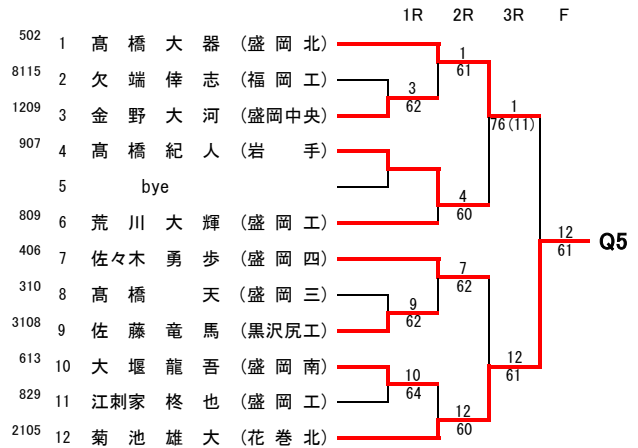

1
76(6)

32
64

17
76(5)

16
63

1
64

1
62

1
60

男子シングルス<予選1>

男子シングルス<予選2>

女子シングルス

		1R	2R	SF	F
1	立花 こまち (不来方)	1	1		
2	平野 未来 (花巻北)	61	63		
3	青木 萌花 (花巻北)	4	8		
4	高橋 彩樹 (盛岡南)	61	64		
5	川村 理奈 (白百合)	5	8	1	
6	八重樫 風花 (盛岡四)	75	64	75	
7	高田 真希 (盛岡三)	8	64		
8	松尾 はな (盛岡一)	60			16
9	藤澤 美海 (白百合)	9			64
10	鈴木 舞桜 (盛岡四)	62	12		
11	坂本 南歩 (盛岡南)	12	62		
12	外館 梢 (花巻北)	63		16	
13	伊藤 音々 (花巻北)	14		63	
14	差波 あかり (盛岡四)	63	16		
15	細川 萌 (不来方)	16	62		
16	長澤 杏 (盛岡南)	75			