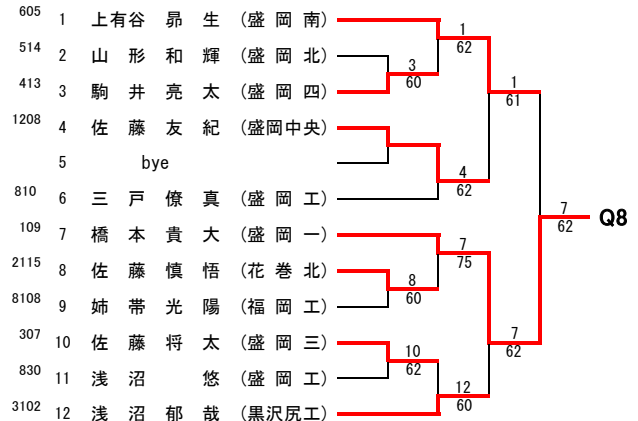

1
76(6)

32
64

17
76(5)

16
63

1
64

1
62

1
60

男子シングルス<予選1>

男子シングルス<予選2>

女子シングルス

		1R	2R	SF	F
1	立花 こまち (不来方)	1	1		
2	平野 未来 (花巻北)	61	63		
3	青木 萌花 (花巻北)	4	8		
4	高橋 彩樹 (盛岡南)	61	64		
5	川村 理奈 (白百合)	5	8	1	
6	八重樫 風花 (盛岡四)	75	64	75	
7	高田 真希 (盛岡三)	8	64		
8	松尾 はな (盛岡一)	60			16
9	藤澤 美海 (白百合)	9			64
10	鈴木 舞桜 (盛岡四)	62	12		
11	坂本 南歩 (盛岡南)	12	62		
12	外館 梢 (花巻北)	63		16	
13	伊藤 音々 (花巻北)	14		63	
14	差波 あかり (盛岡四)	63	16		
15	細川 萌 (不来方)	16	62		
16	長澤 杏 (盛岡南)	75			