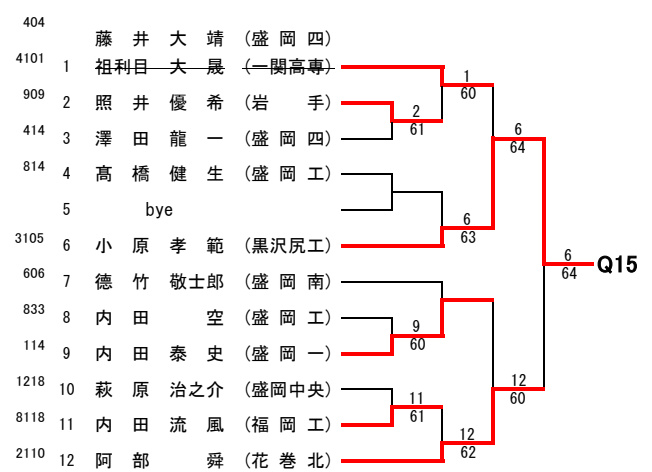

1
76(6)

32
64

17
76(5)

16
63

1
64

1
62

1
60

男子シングルス<予選1>

男子シングルス<予選2>

女子シングルス

		1R	2R	SF	F
1	立花 こまち (不来方)	1	1		
2	平野 未来 (花巻北)	61	63		
3	青木 萌花 (花巻北)	4	8		
4	高橋 彩樹 (盛岡南)	61	64		
5	川村 理奈 (白百合)	5	8	1	
6	八重樫 風花 (盛岡四)	75	64	75	
7	高田 真希 (盛岡三)	8	64		
8	松尾 はな (盛岡一)	60			16
9	藤澤 美海 (白百合)	9			64
10	鈴木 舞桜 (盛岡四)	62	12		
11	坂本 南歩 (盛岡南)	12	62		
12	外館 梢 (花巻北)	63		16	
13	伊藤 音々 (花巻北)	14		63	
14	差波 あかり (盛岡四)	63	16		
15	細川 萌 (不来方)	16	62		
16	長澤 杏 (盛岡南)	75			

女子シングルス<予選>