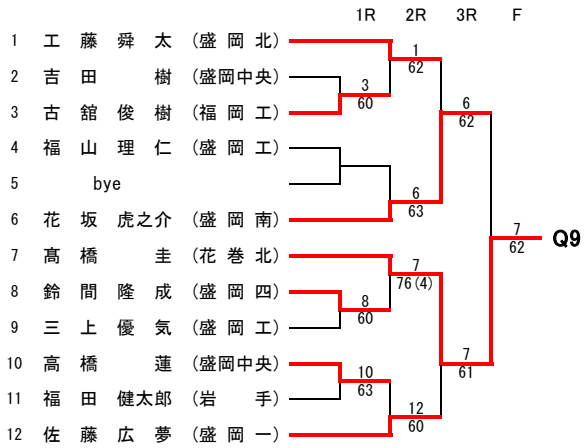

1
76(6)

32
64

17
76(5)

16
63

1
64

1
62

1
60

男子シングルス<予選1>

男子シングルス<予選2>

女子シングルス

		1R	2R	SF	F
1	立花 こまち (不来方)	1	1		
2	平野 未来 (花巻北)	61	63		
3	青木 萌花 (花巻北)	4	8		
4	高橋 彩樹 (盛岡南)	61	64		
5	川村 理奈 (白百合)	5	8	1	
6	八重樫 風花 (盛岡四)	75	64	75	
7	高田 真希 (盛岡三)	8	64		
8	松尾 はな (盛岡一)	60			16
9	藤澤 美海 (白百合)	9			64
10	鈴木 舞桜 (盛岡四)	62	12		
11	坂本 南歩 (盛岡南)	12	62		
12	外館 梢 (花巻北)	63		16	
13	伊藤 音々 (花巻北)	14		63	
14	差波 あかり (盛岡四)	63	16		
15	細川 萌 (不来方)	16	62		
16	長澤 杏 (盛岡南)	75			