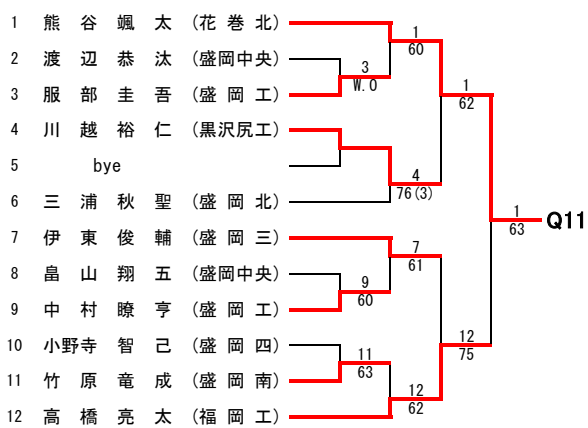

1
76(6)

32
64

17
76(5)

16
63

1
64

1
62

1
60

男子シングルス<予選1>

男子シングルス<予選2>

女子シングルス

		1R	2R	SF	F
1	立花 こまち (不来方)	1	1		
2	平野 未来 (花巻北)	61	63		
3	青木 萌花 (花巻北)	4	8		
4	高橋 彩樹 (盛岡南)	61	64		
5	川村 理奈 (白百合)	5	8	1	
6	八重樫 風花 (盛岡四)	75	64	75	
7	高田 真希 (盛岡三)	8	64		
8	松尾 はな (盛岡一)	60			16
9	藤澤 美海 (白百合)	9			64
10	鈴木 舞桜 (盛岡四)	62	12		
11	坂本 南歩 (盛岡南)	12	62		
12	外館 梢 (花巻北)	63		16	
13	伊藤 音々 (花巻北)	14		63	
14	差波 あかり (盛岡四)	63	16		
15	細川 萌 (不来方)	16	62		
16	長澤 杏 (盛岡南)	75			