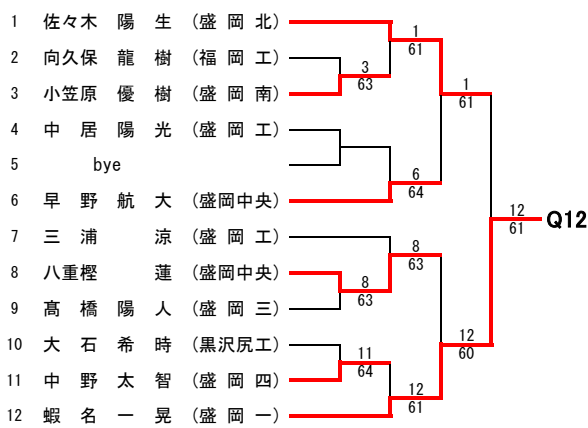

男子シングルス

				1R	2R	QF	SF	F
1	佐藤哲汰	(盛岡中央)		1				
2	中村颯	(盛岡工)		61				
3	板垣雄太	(盛岡南)		3	60			
4	横岡陽	(花巻北)		64				
5	及川汰一	(水沢一)		6				
6	土樋迅	(岩手)		75				
7	平野寛明	(盛岡四)		8	64			
8	乗上啓太	(盛岡一)		60				
9	紺野伊吹	(スコーレ)		9				
10	菊池雄大	(花巻北)		62				
11	岩澤篤真	(岩手)		12	61			
12	大間皓太郎	(岩手)		63				
13	吉田雅治	(盛岡工)		13				
14	工藤駿輔	(盛岡南)		60				
15	橋本貴大	(盛岡一)		16	61			
16	佐々木咲一貴	(岩手)		60				
17	藤島輝	(盛岡一)		17				
18	高橋圭	(花巻北)		60				
19	松舘誓哉	(盛岡南)		20	63			
20	森颯世	(盛岡四)		60				
21	佐藤克生	(盛岡一)		21				
22	熊谷颯太	(花巻北)		63				
23	蝦名一晃	(盛岡一)		24	61			
24	太田屋遼介	(岩手)		76(4)				
25	内川璃玖	(岩手)		25				
26	高橋航	(花巻北)		61				
27	戸羽由真	(盛岡南)		28	64			
28	佐藤寿生	(盛岡一)		63				
29	岩田直	(水沢一)		29				
30	小原孝範	(黒沢尻工)		60				
31	小原裕也	(黒沢尻工)		32	61			
32	田中威吹	(盛岡四)		61				

1
76(6)

32
64

17
76(5)

16
63

1
64

1
62

1
60

男子シングルス<予選1>

男子シングルス<予選2>

女子シングルス

		1R	2R	SF	F
1	立花 こまち (不来方)	1	1		
2	平野 未来 (花巻北)	61	63		
3	青木 萌花 (花巻北)	4	8		
4	高橋 彩樹 (盛岡南)	61	64		
5	川村 理奈 (白百合)	5	8	1	
6	八重樫 風花 (盛岡四)	75	64	75	
7	高田 真希 (盛岡三)	8	64		
8	松尾 はな (盛岡一)	60			16
9	藤澤 美海 (白百合)	9			64
10	鈴木 舞桜 (盛岡四)	62	12		
11	坂本 南歩 (盛岡南)	12	62		
12	外館 梢 (花巻北)	63		16	
13	伊藤 音々 (花巻北)	14		63	
14	差波 あかり (盛岡四)	63	16		
15	細川 萌 (不来方)	16	62		
16	長澤 杏 (盛岡南)	75			