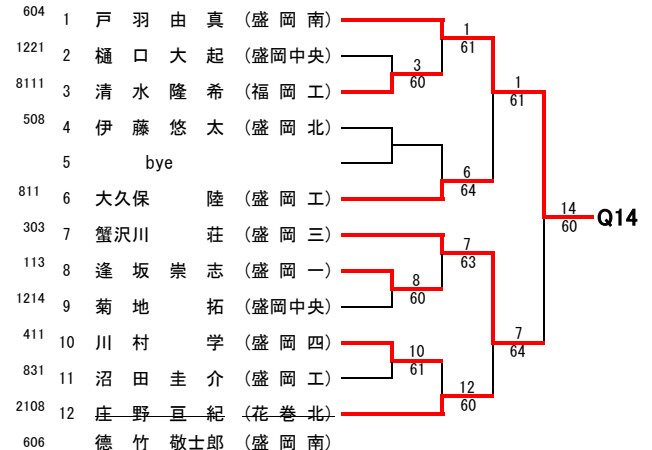

1
76(6)

32
64

17
76(5)

16
63

1
64

1
62

1
60

男子シングルス<予選1>

男子シングルス<予選2>

女子シングルス

		1R	2R	SF	F
1	立花 こまち (不来方)	1	1		
2	平野 未来 (花巻北)	61	63		
3	青木 萌花 (花巻北)	4	8		
4	高橋 彩樹 (盛岡南)	61	64		
5	川村 理奈 (白百合)	5	8	1	
6	八重樫 風花 (盛岡四)	75	64	75	
7	高田 真希 (盛岡三)	8	64		
8	松尾 はな (盛岡一)	60			16
9	藤澤 美海 (白百合)	9			64
10	鈴木 舞桜 (盛岡四)	62	12		
11	坂本 南歩 (盛岡南)	12	62		
12	外館 梢 (花巻北)	63		16	
13	伊藤 音々 (花巻北)	14		63	
14	差波 あかり (盛岡四)	63	16		
15	細川 萌 (不来方)	16	62		
16	長澤 杏 (盛岡南)	75			