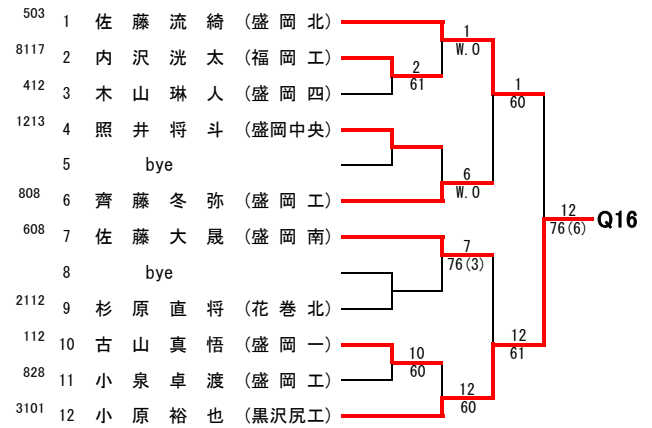

男子シングルス

				1R	2R	QF	SF	F
1	佐藤哲汰	(盛岡中央)		1				
2	中村颯	(盛岡工)		61				
3	板垣雄太	(盛岡南)		3	60			
4	横岡陽	(花巻北)		64				
5	及川汰一	(水沢一)		6				
6	土樋迅	(岩手)		75				
7	平野寛明	(盛岡四)		8	64			
8	乗上啓太	(盛岡一)		60				
9	紺野伊吹	(スコーレ)		9				
10	菊池雄大	(花巻北)		62				
11	岩澤篤真	(岩手)		12	61			
12	大間皓太郎	(岩手)		63				
13	吉田雅治	(盛岡工)		13				
14	工藤駿輔	(盛岡南)		60				
15	橋本貴大	(盛岡一)		16	61			
16	佐々木咲一貴	(岩手)		60				
17	藤島輝	(盛岡一)		17				
18	高橋圭	(花巻北)		60				
19	松舘誓哉	(盛岡南)		20	63			
20	森颯世	(盛岡四)		60				
21	佐藤克生	(盛岡一)		21				
22	熊谷颯太	(花巻北)		63				
23	蝦名一晃	(盛岡一)		24	61			
24	太田屋遼介	(岩手)		76(4)				
25	内川璃玖	(岩手)		25				
26	高橋航	(花巻北)		61				
27	戸羽由真	(盛岡南)		28	64			
28	佐藤寿生	(盛岡一)		63				
29	岩田直	(水沢一)		29				
30	小原孝範	(黒沢尻工)		60				
31	小原裕也	(黒沢尻工)		32	61			
32	田中威吹	(盛岡四)		61				

1
76(6)

32
64

17
76(5)

16
63

1
64

1
62

1
60

男子シングルス<予選1>

男子シングルス<予選2>

女子シングルス

		1R	2R	SF	F
1	立花 こまち (不来方)	1	1		
2	平野 未来 (花巻北)	61	63		
3	青木 萌花 (花巻北)	4	8		
4	高橋 彩樹 (盛岡南)	61	64		
5	川村 理奈 (白百合)	5	8	1	
6	八重樫 風花 (盛岡四)	75	64	75	
7	高田 真希 (盛岡三)	8	64		
8	松尾 はな (盛岡一)	60			16
9	藤澤 美海 (白百合)	9			64
10	鈴木 舞桜 (盛岡四)	62	12		
11	坂本 南歩 (盛岡南)	12	62		
12	外館 梢 (花巻北)	63		16	
13	伊藤 音々 (花巻北)	14		63	
14	差波 あかり (盛岡四)	63	16		
15	細川 萌 (不来方)	16	62		
16	長澤 杏 (盛岡南)	75			