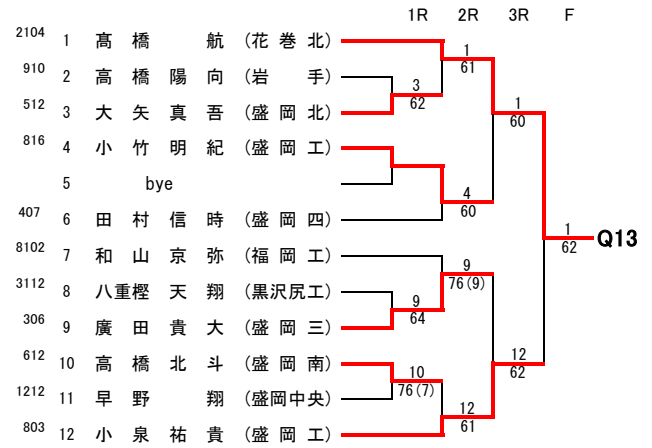

1
76(6)

32
64

17
76(5)

16
63

1
64

1
62

1
60

男子シングルス<予選1>

男子シングルス<予選2>

女子シングルス

		1R	2R	SF	F
1	立花 こまち (不来方)	1	1		
2	平野 未来 (花巻北)	61	63		
3	青木 萌花 (花巻北)	4	8		
4	高橋 彩樹 (盛岡南)	61	64		
5	川村 理奈 (白百合)	5	8	1	
6	八重樫 風花 (盛岡四)	75	64	75	
7	高田 真希 (盛岡三)	8	64		
8	松尾 はな (盛岡一)	60			16
9	藤澤 美海 (白百合)	9			64
10	鈴木 舞桜 (盛岡四)	62	12		
11	坂本 南歩 (盛岡南)	12	62		
12	外館 梢 (花巻北)	63		16	
13	伊藤 音々 (花巻北)	14		63	
14	差波 あかり (盛岡四)	63	16		
15	細川 萌 (不来方)	16	62		
16	長澤 杏 (盛岡南)	75			