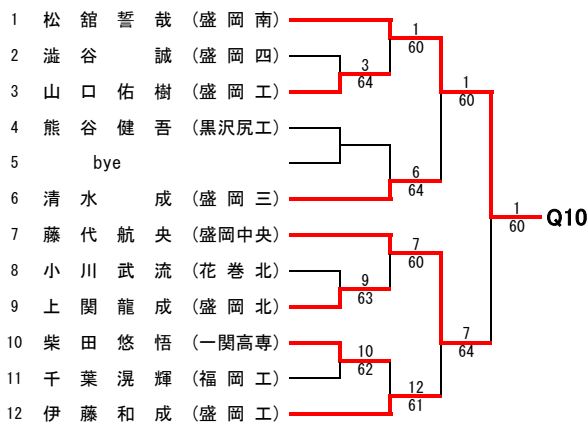

1
76(6)

32
64

17
76(5)

16
63

1
64

1
62

1
60

男子シングルス<予選1>

男子シングルス<予選2>

女子シングルス

		1R	2R	SF	F
1	立花 こまち (不来方)	1	1		
2	平野 未来 (花巻北)	61	63		
3	青木 萌花 (花巻北)	4	8		
4	高橋 彩樹 (盛岡南)	61	64		
5	川村 理奈 (白百合)	5	8	1	
6	八重樫 風花 (盛岡四)	75	64	75	
7	高田 真希 (盛岡三)	8	64		
8	松尾 はな (盛岡一)	60			16
9	藤澤 美海 (白百合)	9			64
10	鈴木 舞桜 (盛岡四)	62	12		
11	坂本 南歩 (盛岡南)	12	62		
12	外館 梢 (花巻北)	63		16	
13	伊藤 音々 (花巻北)	14		63	
14	差波 あかり (盛岡四)	63	16		
15	細川 萌 (不来方)	16	62		
16	長澤 杏 (盛岡南)	75			