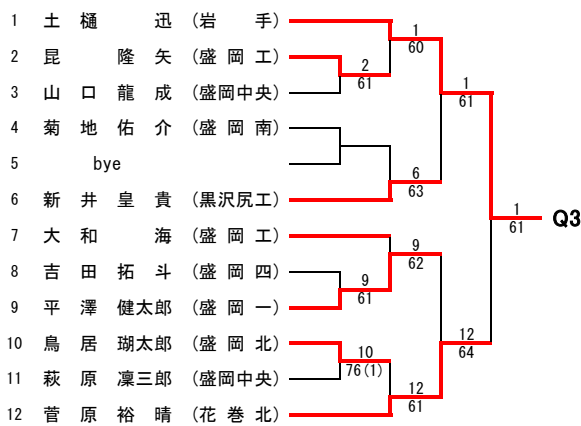

1
76(6)

32
64

17
76(5)

16
63

1
64

1
62

1
60

男子シングルス<予選1>

男子シングルス<予選2>

女子シングルス

		1R	2R	SF	F
1	立花 こまち (不来方)	1	1		
2	平野 未来 (花巻北)	61	63		
3	青木 萌花 (花巻北)	4	8		
4	高橋 彩樹 (盛岡南)	61	64		
5	川村 理奈 (白百合)	5	8	1	
6	八重樫 風花 (盛岡四)	75	64	75	
7	高田 真希 (盛岡三)	8	64		
8	松尾 はな (盛岡一)	60			16
9	藤澤 美海 (白百合)	9			64
10	鈴木 舞桜 (盛岡四)	62	12		
11	坂本 南歩 (盛岡南)	12	62		
12	外館 梢 (花巻北)	63		16	
13	伊藤 音々 (花巻北)	14		63	
14	差波 あかり (盛岡四)	63	16		
15	細川 萌 (不来方)	16	62		
16	長澤 杏 (盛岡南)	75			