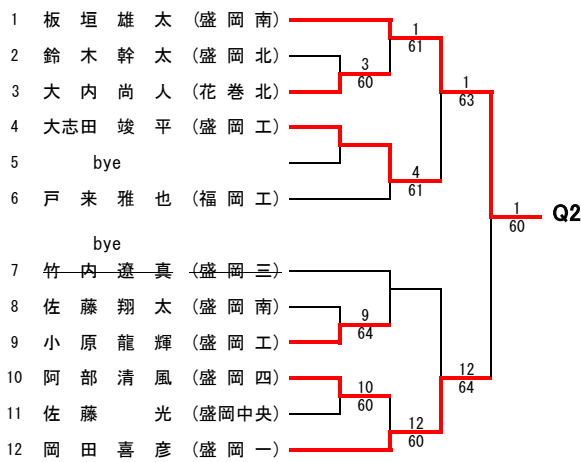

男子シングルス

				1R	2R	QF	SF	F
1	佐藤哲汰	(盛岡中央)		1				
2	中村颯	(盛岡工)		61				
3	板垣雄太	(盛岡南)		3	60			
4	横岡陽	(花巻北)		64				
5	及川汰一	(水沢一)		6				
6	土樋迅	(岩手)		75				
7	平野寛明	(盛岡四)		8	64			
8	乗上啓太	(盛岡一)		60				
9	紺野伊吹	(スコーレ)		9				
10	菊池雄大	(花巻北)		62				
11	岩澤篤真	(岩手)		12	61			
12	大間皓太郎	(岩手)		63				
13	吉田雅治	(盛岡工)		13				
14	工藤駿輔	(盛岡南)		60				
15	橋本貴大	(盛岡一)		16	61			
16	佐々木咲一貴	(岩手)		60				
17	藤島輝	(盛岡一)		17				
18	高橋圭	(花巻北)		60				
19	松舘誓哉	(盛岡南)		20	63			
20	森颯世	(盛岡四)		60				
21	佐藤克生	(盛岡一)		21				
22	熊谷颯太	(花巻北)		63				
23	蝦名一晃	(盛岡一)		24	61			
24	太田屋遼介	(岩手)		76(4)				
25	内川璃玖	(岩手)		25				
26	高橋航	(花巻北)		61				
27	戸羽由真	(盛岡南)		28	64			
28	佐藤寿生	(盛岡一)		63				
29	岩田直	(水沢一)		29				
30	小原孝範	(黒沢尻工)		60				
31	小原裕也	(黒沢尻工)		32	61			
32	田中威吹	(盛岡四)		61				

1
76(6)

32
64

17
76(5)

16
63

1
64

1
62

1
60

男子シングルス<予選1>

男子シングルス<予選2>

女子シングルス

		1R	2R	SF	F
1	立花 こまち (不来方)	1	1		
2	平野 未来 (花巻北)	61	63		
3	青木 萌花 (花巻北)	4	8		
4	高橋 彩樹 (盛岡南)	61	64		
5	川村 理奈 (白百合)	5	8	1	
6	八重樫 風花 (盛岡四)	75	64	75	
7	高田 真希 (盛岡三)	8	64		
8	松尾 はな (盛岡一)	60			16
9	藤澤 美海 (白百合)	9			64
10	鈴木 舞桜 (盛岡四)	62	12		
11	坂本 南歩 (盛岡南)	12	62		
12	外館 梢 (花巻北)	63		16	
13	伊藤 音々 (花巻北)	14		63	
14	差波 あかり (盛岡四)	63	16		
15	細川 萌 (不来方)	16	62		
16	長澤 杏 (盛岡南)	75			

女子シングルス<予選>