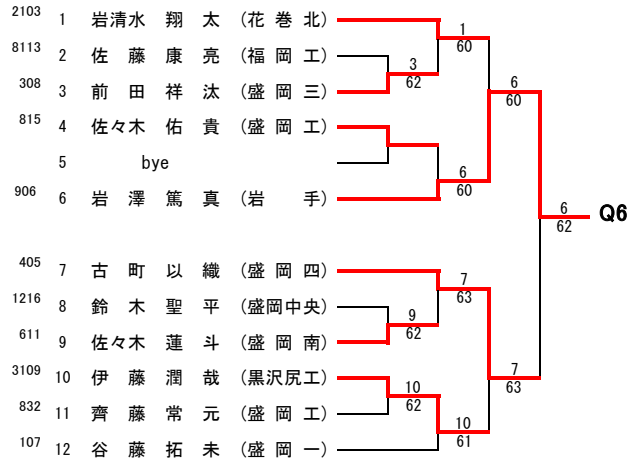

1
76(6)

32
64

17
76(5)

16
63

1
64

1
62

1
60

男子シングルス<予選1>

男子シングルス<予選2>

女子シングルス

		1R	2R	SF	F
1	立花 こまち (不来方)	1	1		
2	平野 未来 (花巻北)	61	63		
3	青木 萌花 (花巻北)	4	8		
4	高橋 彩樹 (盛岡南)	61	64		
5	川村 理奈 (白百合)	5	8	1	
6	八重樫 風花 (盛岡四)	75	64	75	
7	高田 真希 (盛岡三)	8	64		
8	松尾 はな (盛岡一)	60			16
9	藤澤 美海 (白百合)	9			64
10	鈴木 舞桜 (盛岡四)	62	12		
11	坂本 南歩 (盛岡南)	12	62		
12	外館 梢 (花巻北)	63		16	
13	伊藤 音々 (花巻北)	14		63	
14	差波 あかり (盛岡四)	63	16		
15	細川 萌 (不来方)	16	62		
16	長澤 杏 (盛岡南)	75			