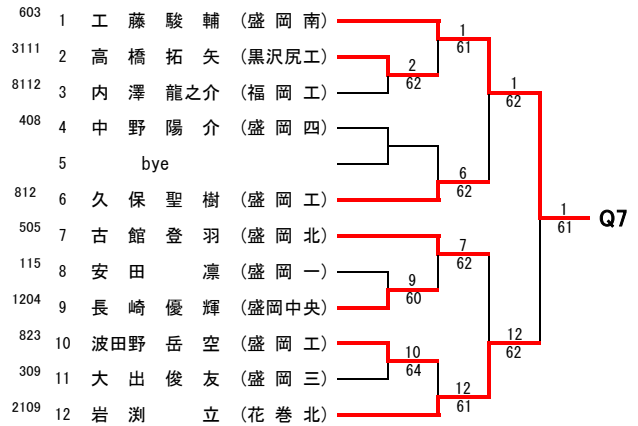

1
76(6)

32
64

17
76(5)

16
63

1
64

1
62

1
60

男子シングルス<予選1>

男子シングルス<予選2>

女子シングルス

		1R	2R	SF	F
1	立花 こまち (不来方)	1	1		
2	平野 未来 (花巻北)	61	63		
3	青木 萌花 (花巻北)	4	8		
4	高橋 彩樹 (盛岡南)	61	64		
5	川村 理奈 (白百合)	5	8	1	
6	八重樫 風花 (盛岡四)	75	64	75	
7	高田 真希 (盛岡三)	8	64		
8	松尾 はな (盛岡一)	60			16
9	藤澤 美海 (白百合)	9			64
10	鈴木 舞桜 (盛岡四)	62	12		
11	坂本 南歩 (盛岡南)	12	62		
12	外館 梢 (花巻北)	63		16	
13	伊藤 音々 (花巻北)	14		63	
14	差波 あかり (盛岡四)	63	16		
15	細川 萌 (不来方)	16	62		
16	長澤 杏 (盛岡南)	75			