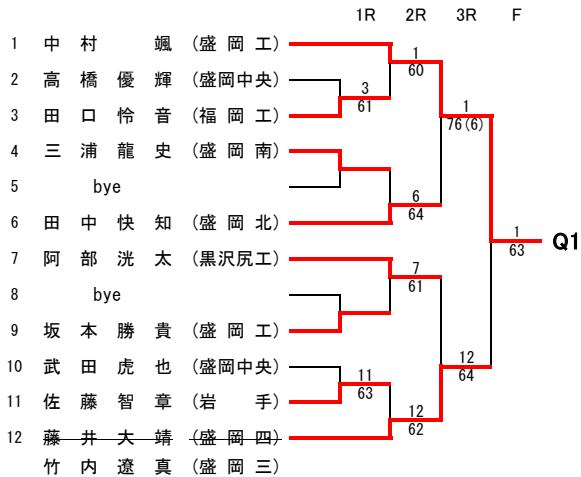

1
76(6)

32
64

17
76(5)

16
63

1
64

1
62

1
60

男子シングルス<予選1>

男子シングルス<予選2>

女子シングルス

		1R	2R	SF	F
1	立花 こまち (不来方)	1	1		
2	平野 未来 (花巻北)	61	63		
3	青木 萌花 (花巻北)	4	8		
4	高橋 彩樹 (盛岡南)	61	64		
5	川村 理奈 (白百合)	5	8	1	
6	八重樫 風花 (盛岡四)	75	64	75	
7	高田 真希 (盛岡三)	8	64		
8	松尾 はな (盛岡一)	60			16
9	藤澤 美海 (白百合)	9			64
10	鈴木 舞桜 (盛岡四)	62	12		
11	坂本 南歩 (盛岡南)	12	62		
12	外館 梢 (花巻北)	63		16	
13	伊藤 音々 (花巻北)	14		63	
14	差波 あかり (盛岡四)	63	16		
15	細川 萌 (不来方)	16	62		
16	長澤 杏 (盛岡南)	75			