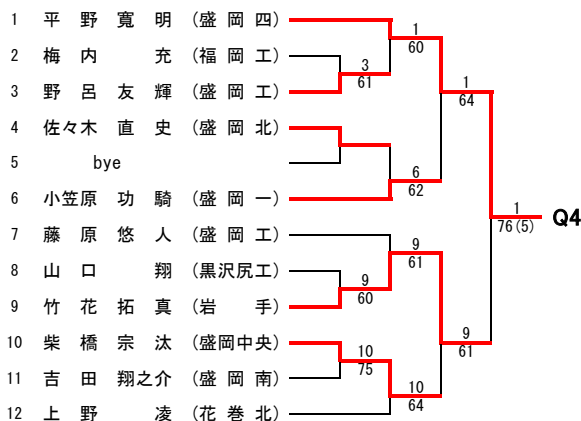

1
76(6)

32
64

17
76(5)

16
63

1
64

1
62

1
60

男子シングルス<予選1>

男子シングルス<予選2>

女子シングルス

		1R	2R	SF	F
1	立花 こまち (不来方)	1	1		
2	平野 未来 (花巻北)	61	63		
3	青木 萌花 (花巻北)	4	8		
4	高橋 彩樹 (盛岡南)	61	64		
5	川村 理奈 (白百合)	5	8	1	
6	八重樫 風花 (盛岡四)	75	64	75	
7	高田 真希 (盛岡三)	8	64		
8	松尾 はな (盛岡一)	60			16
9	藤澤 美海 (白百合)	9			64
10	鈴木 舞桜 (盛岡四)	62	12		
11	坂本 南歩 (盛岡南)	12	62		
12	外館 梢 (花巻北)	63		16	
13	伊藤 音々 (花巻北)	14		63	
14	差波 あかり (盛岡四)	63	16		
15	細川 萌 (不来方)	16	62		
16	長澤 杏 (盛岡南)	75			