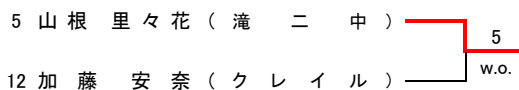

第25回東北春季ジュニアテニス選手権大会 県予選会(16才以下) 女子シングルス

フィードインコンソレーション

【本戦トーナメント】

メインドロー

4R 3R 2R 1R

1R 2R SFR FR

3・4位決定戦

7・8位決定戦