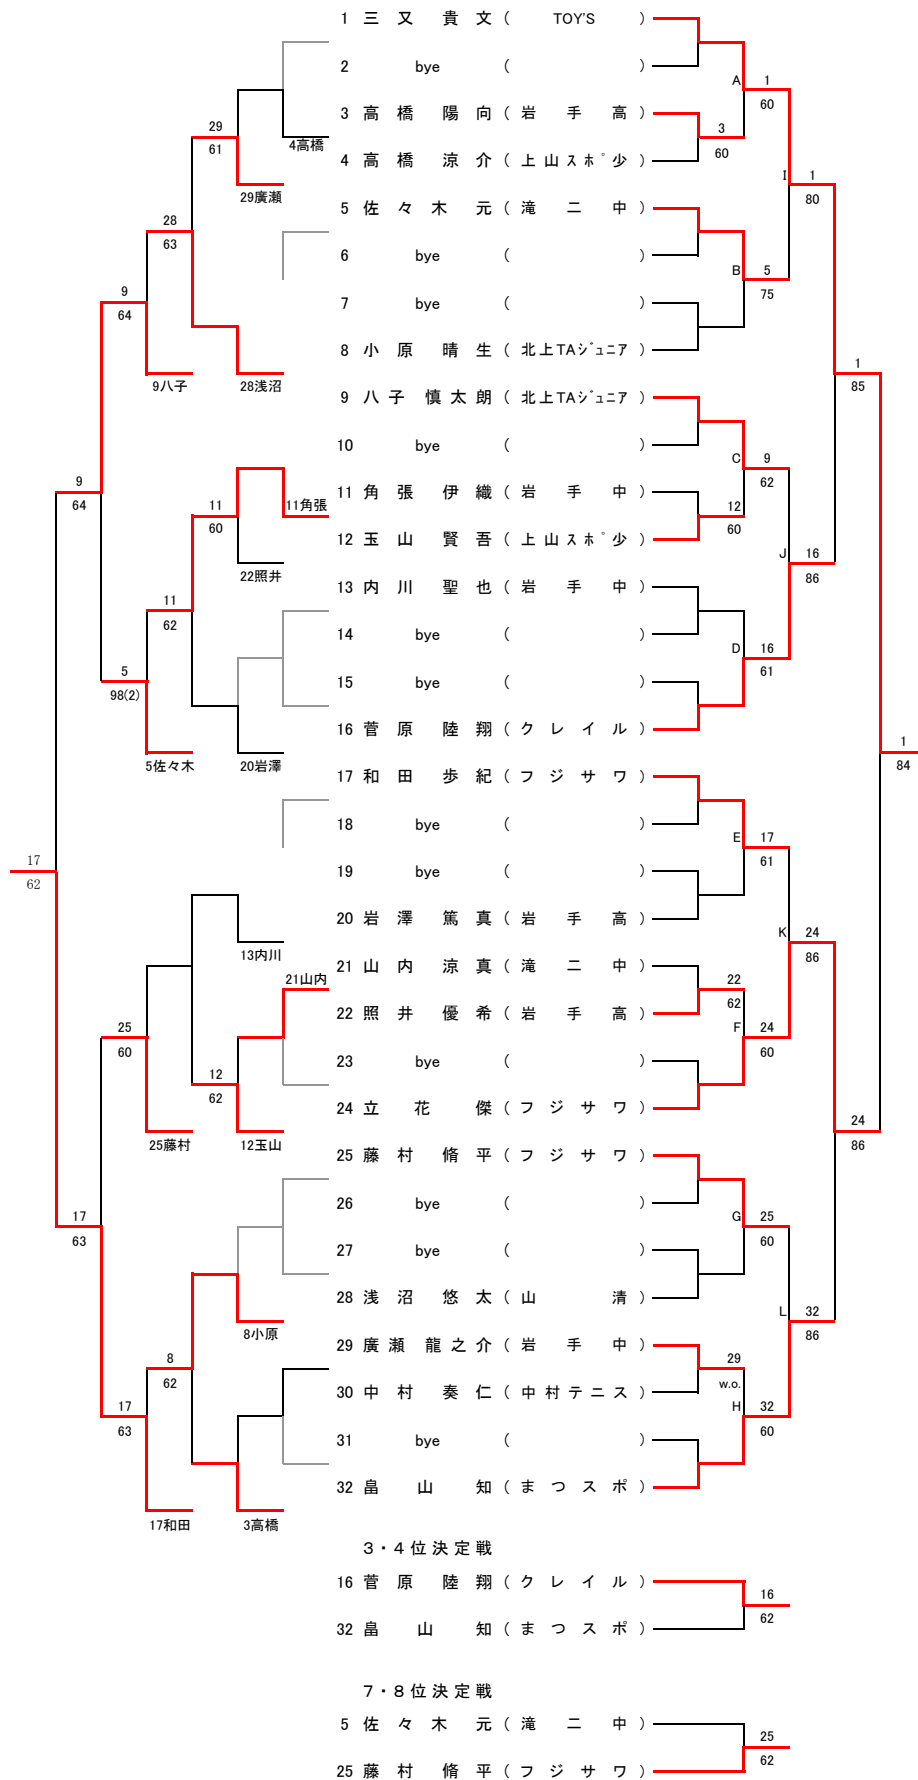

第25回東北春季ジュニアテニス選手権大会 県予選会(16才以下) 男子シングルス

フィードインコンソレーション 【本戦トーナメント】 メインドロワー  
 6R 5R 4R 3R 2R 1R 2R QF SF F

第25回東北春季ジュニアテニス選手権大会 県予選会(16才以下) 女子シングルス

フィードインコンソレーション

【本戦トーナメント】

メインドロー

4R 3R 2R 1R

1R 2R SFR FR

3・4位決定戦

7・8位決定戦