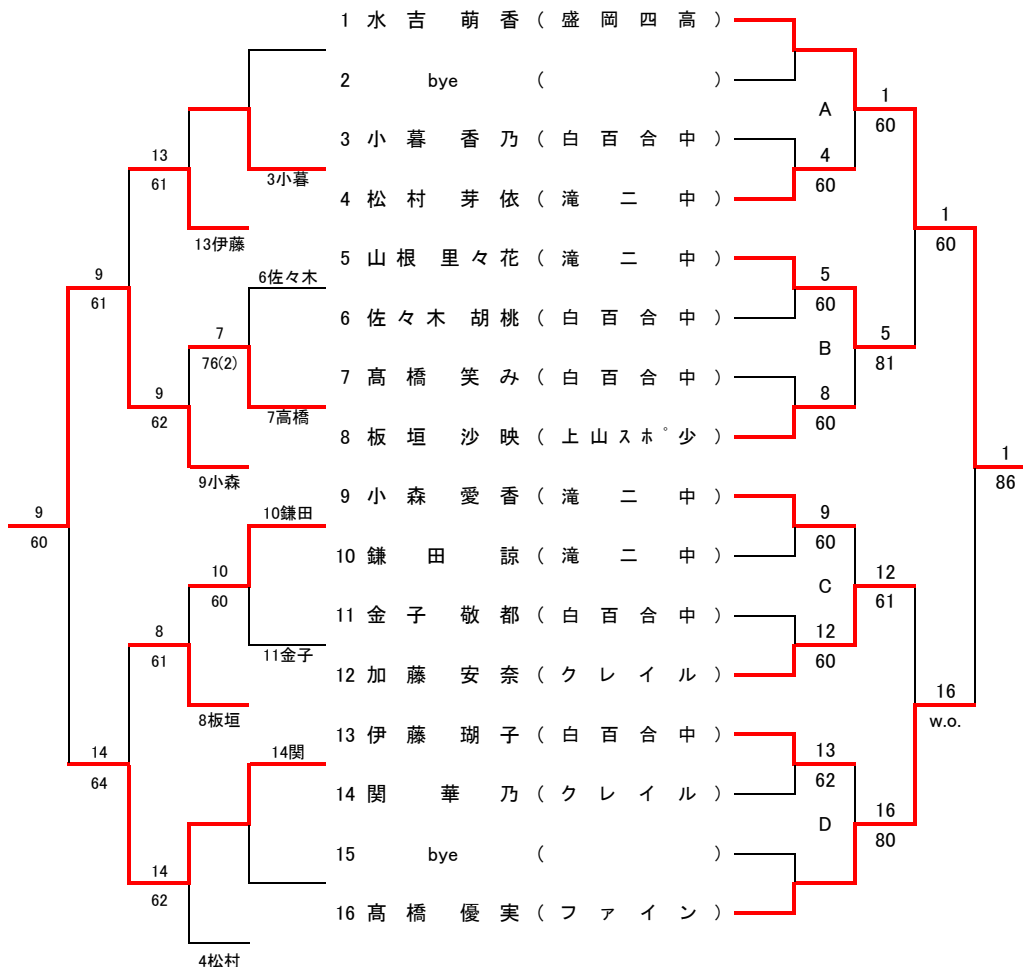

第25回東北春季ジュニアテニス選手権大会 県予選会(16才以下) 男子シングルス

フィードインコンソレーション 【本戦トーナメント】 メインドロワー  
 6R 5R 4R 3R 2R 1R 2R QF SF F

第25回東北春季ジュニアテニス選手権大会 県予選会(16才以下) 女子シングルス

フィードインコンソレーション

【本戦トーナメント】

メインドロー

4R 3R 2R 1R

1R 2R SFR FR

3・4位決定戦

7・8位決定戦