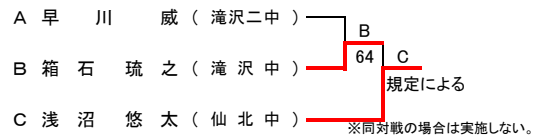

【予選トーナメント】 ※各ブロック上位2名が本戦へ進出

第2代表決定戦

第2代表決定戦

第2代表決定戦

第2代表決定戦