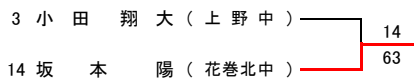

平成28年度 第18回岩手県中学生新人テニス大会 男子シングルス

フィードインコンソレーション 【本戦トーナメント】 メインドロー
 5R 4R 3R 2R 1R 1R 2R SFR FR

5・6位決定戦

7・8位決定戦

【予選トーナメント】 ※各ブロック上位2名が本戦へ進出

第2代表決定戦

第2代表決定戦

第2代表決定戦

第2代表決定戦

【予選トーナメント】 ※各ブロック上位2名が本戦へ進出

第2代表決定戦

第2代表決定戦

第2代表決定戦

第2代表決定戦