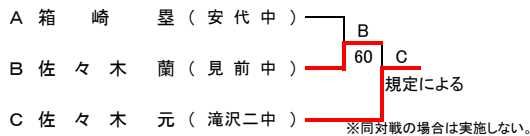

平成28年度 第18回岩手県中学生新人テニス大会 男子シングルス

フィードインコンソレーション 【本戦トーナメント】 メインドロー
 5R 4R 3R 2R 1R 1R 2R SFR FR

5・6位決定戦

7・8位決定戦

【予選トーナメント】 ※各ブロック上位2名が本戦へ進出

第2代表決定戦

第2代表決定戦

第2代表決定戦