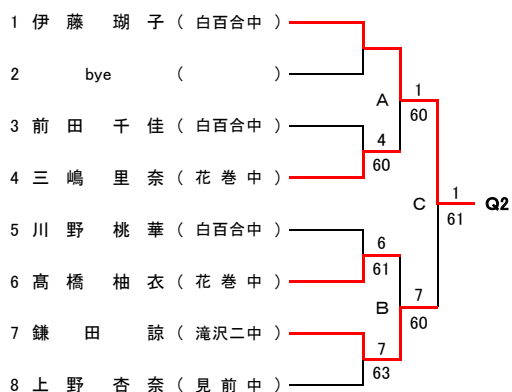

第18回岩手県中学生新人テニス大会 団体戦結果

男子団体の部

1	滝沢南	
2	滝沢第二	

1. 滝沢南中学校	2-1	2. 滝沢第二中学校
D2 (安久津晋太)(成澤恒太)	6-4	(吉田拓貴)(高畑匠)
S (大竹拓歩)	2-6	(山内涼真)
D1 (玉山賢吾)(高橋涼介)	6-0	(佐々木元)(早川威)

女子団体の部

1	盛岡白百合学園	
2	花巻	

1. 盛岡白百合学園中学校	3-0	2. 花巻中学校
D2 (小暮香乃)(高橋笑み)	6-0	(酒井唯)(佐藤愛理)
S (佐々木胡桃)	6-1	(三嶋里奈)
D1 (伊藤瑚子)(栴本一葉)	6-0	(高橋柚衣)(瀬川智子)

平成28年度 第18回岩手県中学生新人テニス大会 男子シングルス

フィードインコンソレーション 【本戦トーナメント】 メインドロー
 5R 4R 3R 2R 1R 1R 2R SFR FR

5・6位決定戦

7・8位決定戦

【予選トーナメント】 ※各ブロック上位2名が本戦へ進出

第2代表決定戦

第2代表決定戦

第2代表決定戦

第2代表決定戦

【予選トーナメント】 ※各ブロック上位2名が本戦へ進出

第2代表決定戦

第2代表決定戦

第2代表決定戦

第2代表決定戦