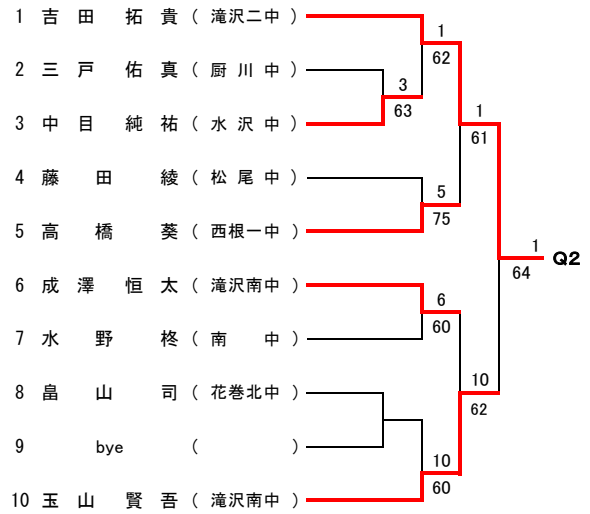

第18回岩手県中学生新人テニス大会 団体戦結果

男子団体の部

1	滝沢南	
2	滝沢第二	

1. 滝沢南中学校	2-1	2. 滝沢第二中学校
D2 (安久津晋太)(成澤恒太)	6-4	(吉田拓貴)(高畑匠)
S (大竹拓歩)	2-6	(山内涼真)
D1 (玉山賢吾)(高橋涼介)	6-0	(佐々木元)(早川威)

女子団体の部

1	盛岡白百合学園	
2	花巻	

1. 盛岡白百合学園中学校	3-0	2. 花巻中学校
D2 (小暮香乃)(高橋笑み)	6-0	(酒井唯)(佐藤愛理)
S (佐々木胡桃)	6-1	(三嶋里奈)
D1 (伊藤瑚子)(栴本一葉)	6-0	(高橋柚衣)(瀬川智子)

平成28年度 第18回岩手県中学生新人テニス大会 男子シングルス

フィードインコンソレーション 【本戦トーナメント】 メインドロー
 5R 4R 3R 2R 1R 1R 2R SFR FR

5・6位決定戦

7・8位決定戦

【予選トーナメント】 ※各ブロック上位2名が本戦へ進出

第2代表決定戦

第2代表決定戦

第2代表決定戦

第2代表決定戦

【予選トーナメント】 ※各ブロック上位2名が本戦へ進出

第2代表決定戦

第2代表決定戦

第2代表決定戦

第2代表決定戦