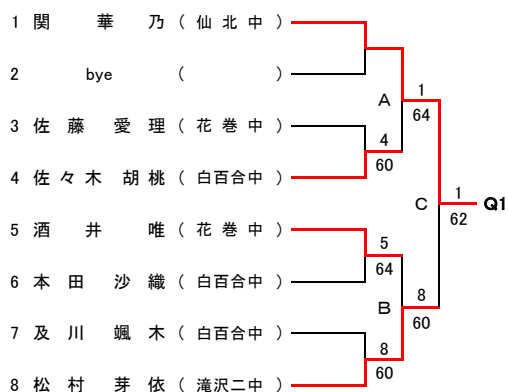

第18回岩手県中学生新人テニス大会 団体戦結果

男子団体の部

1	滝沢南	
2	滝沢第二	

1. 滝沢南中学校	2-1	2. 滝沢第二中学校
D2 (安久津晋太)(成澤恒太)	6-4	(吉田拓貴)(高畑匠)
S (大竹拓歩)	2-6	(山内涼真)
D1 (玉山賢吾)(高橋涼介)	6-0	(佐々木元)(早川威)

女子団体の部

1	盛岡白百合学園	
2	花巻	

1. 盛岡白百合学園中学校	3-0	2. 花巻中学校
D2 (小暮香乃)(高橋笑み)	6-0	(酒井唯)(佐藤愛理)
S (佐々木胡桃)	6-1	(三嶋里奈)
D1 (伊藤瑚子)(栴本一葉)	6-0	(高橋柚衣)(瀬川智子)

平成28年度 第18回岩手県中学生新人テニス大会 男子シングルス

フィードインコンソレーション 【本戦トーナメント】 メインドロー
 5R 4R 3R 2R 1R 1R 2R SFR FR

5・6位決定戦

7・8位決定戦

【予選トーナメント】 ※各ブロック上位2名が本戦へ進出

第2代表決定戦

第2代表決定戦

第2代表決定戦

第2代表決定戦

【予選トーナメント】 ※各ブロック上位2名が本戦へ進出

第2代表決定戦

第2代表決定戦

第2代表決定戦

第2代表決定戦