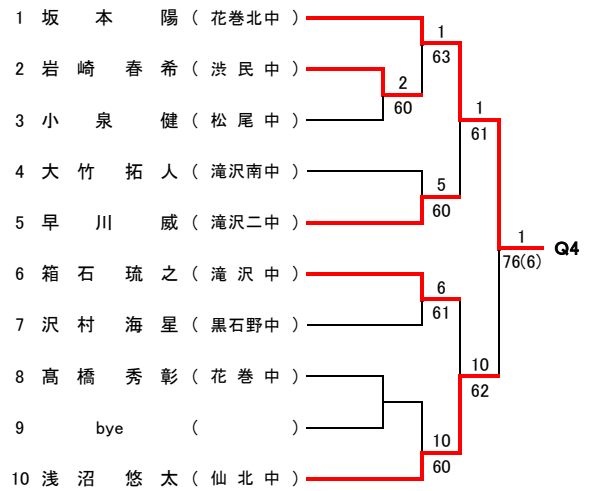

第18回岩手県中学生新人テニス大会 団体戦結果

男子団体の部

1	滝沢南	
2	滝沢第二	

1. 滝沢南中学校	2-1	2. 滝沢第二中学校
D2 (安久津晋太)(成澤恒太)	6-4	(吉田拓貴)(高畑匠)
S (大竹拓歩)	2-6	(山内涼真)
D1 (玉山賢吾)(高橋涼介)	6-0	(佐々木元)(早川威)

女子団体の部

1	盛岡白百合学園	
2	花巻	

1. 盛岡白百合学園中学校	3-0	2. 花巻中学校
D2 (小暮香乃)(高橋笑み)	6-0	(酒井唯)(佐藤愛理)
S (佐々木胡桃)	6-1	(三嶋里奈)
D1 (伊藤瑚子)(栴本一葉)	6-0	(高橋柚衣)(瀬川智子)

平成28年度 第18回岩手県中学生新人テニス大会 男子シングルス

フィードインコンソレーション 【本戦トーナメント】 メインドロー
 5R 4R 3R 2R 1R 1R 2R SFR FR

5・6位決定戦

7・8位決定戦

【予選トーナメント】 ※各ブロック上位2名が本戦へ進出

第2代表決定戦

第2代表決定戦

第2代表決定戦

第2代表決定戦

【予選トーナメント】 ※各ブロック上位2名が本戦へ進出

第2代表決定戦

第2代表決定戦

第2代表決定戦

第2代表決定戦