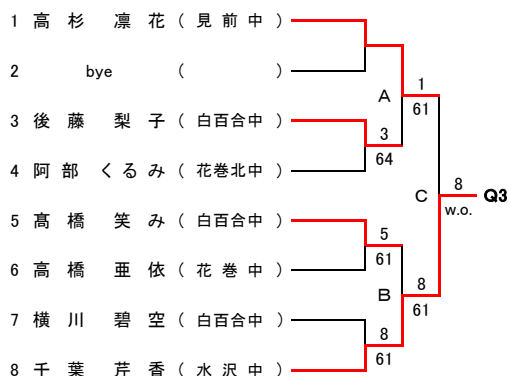

第18回岩手県中学生新人テニス大会 団体戦結果

男子団体の部

1	滝沢南	
2	滝沢第二	

1. 滝沢南中学校	2-1	2. 滝沢第二中学校
D2 (安久津晋太)(成澤恒太)	6-4	(吉田拓貴)(高畑匠)
S (大竹拓歩)	2-6	(山内涼真)
D1 (玉山賢吾)(高橋涼介)	6-0	(佐々木元)(早川威)

女子団体の部

1	盛岡白百合学園	
2	花巻	

1. 盛岡白百合学園中学校	3-0	2. 花巻中学校
D2 (小暮香乃)(高橋笑み)	6-0	(酒井唯)(佐藤愛理)
S (佐々木胡桃)	6-1	(三嶋里奈)
D1 (伊藤瑚子)(栴本一葉)	6-0	(高橋柚衣)(瀬川智子)

平成28年度 第18回岩手県中学生新人テニス大会 男子シングルス

フィードインコンソレーション 【本戦トーナメント】 メインドロー
 5R 4R 3R 2R 1R 1R 2R SFR FR

5・6位決定戦

7・8位決定戦

【予選トーナメント】 ※各ブロック上位2名が本戦へ進出

第2代表決定戦

第2代表決定戦

第2代表決定戦

第2代表決定戦

【予選トーナメント】 ※各ブロック上位2名が本戦へ進出

第2代表決定戦

第2代表決定戦

第2代表決定戦

第2代表決定戦