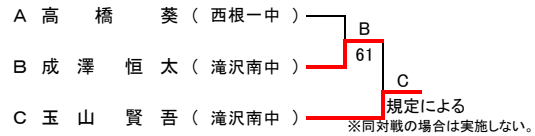

平成28年度 第18回岩手県中学生新人テニス大会 男子シングルス

フィードインコンソレーション 【本戦トーナメント】 メインドロー
 5R 4R 3R 2R 1R 1R 2R SFR FR

5・6位決定戦

7・8位決定戦

【予選トーナメント】 ※各ブロック上位2名が本戦へ進出

第2代表決定戦

第2代表決定戦

第2代表決定戦