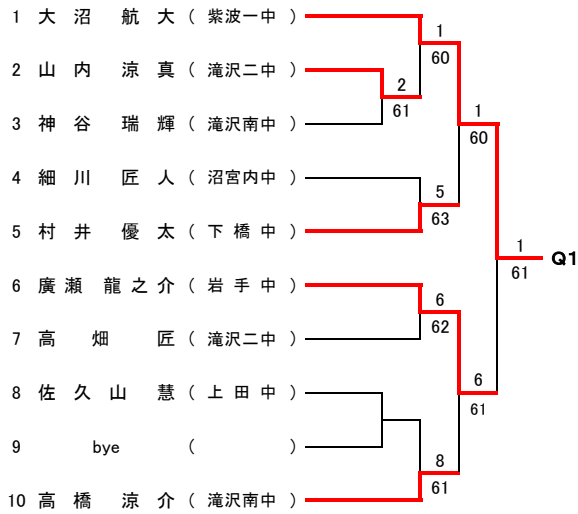

第18回岩手県中学生新人テニス大会 団体戦結果

男子団体の部

1	滝沢南	
2	滝沢第二	

1. 滝沢南中学校	2-1	2. 滝沢第二中学校
D2 (安久津晋太)(成澤恒太)	6-4	(吉田拓貴)(高畑匠)
S (大竹拓歩)	2-6	(山内涼真)
D1 (玉山賢吾)(高橋涼介)	6-0	(佐々木元)(早川威)

女子団体の部

1	盛岡白百合学園	
2	花巻	

1. 盛岡白百合学園中学校	3-0	2. 花巻中学校
D2 (小暮香乃)(高橋笑み)	6-0	(酒井唯)(佐藤愛理)
S (佐々木胡桃)	6-1	(三嶋里奈)
D1 (伊藤瑚子)(栴本一葉)	6-0	(高橋柚衣)(瀬川智子)

平成28年度 第18回岩手県中学生新人テニス大会 男子シングルス

フィードインコンソレーション 【本戦トーナメント】 メインドロー
 5R 4R 3R 2R 1R 1R 2R SFR FR

5・6位決定戦

7・8位決定戦

【予選トーナメント】 ※各ブロック上位2名が本戦へ進出

第2代表決定戦

第2代表決定戦

第2代表決定戦

第2代表決定戦

【予選トーナメント】 ※各ブロック上位2名が本戦へ進出

第2代表決定戦

第2代表決定戦

第2代表決定戦

第2代表決定戦