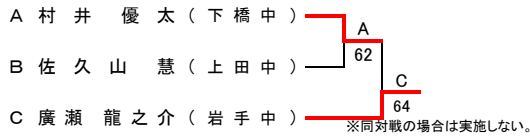

平成28年度 第18回岩手県中学生新人テニス大会 男子シングルス

フィードインコンソレーション 【本戦トーナメント】 メインドロー
 5R 4R 3R 2R 1R 1R 2R SFR FR

5・6位決定戦

7・8位決定戦

【予選トーナメント】 ※各ブロック上位2名が本戦へ進出

第2代表決定戦

第2代表決定戦

第2代表決定戦