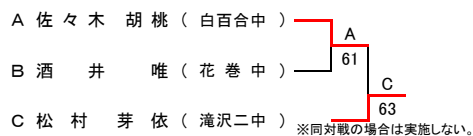

第18回岩手県中学生新人テニス大会 団体戦結果

男子団体の部

1	滝沢南	
2	滝沢第二	

1. 滝沢南中学校	2-1	2. 滝沢第二中学校
D2 (安久津晋太)(成澤恒太)	6-4	(吉田拓貴)(高畑匠)
S (大竹拓歩)	2-6	(山内涼真)
D1 (玉山賢吾)(高橋涼介)	6-0	(佐々木元)(早川威)

女子団体の部

1	盛岡白百合学園	
2	花巻	

1. 盛岡白百合学園中学校	3-0	2. 花巻中学校
D2 (小暮香乃)(高橋笑み)	6-0	(酒井唯)(佐藤愛理)
S (佐々木胡桃)	6-1	(三嶋里奈)
D1 (伊藤瑚子)(栴本一葉)	6-0	(高橋柚衣)(瀬川智子)

平成28年度 第18回岩手県中学生新人テニス大会 男子シングルス

フィードインコンソレーション 【本戦トーナメント】 メインドロー
 5R 4R 3R 2R 1R 1R 2R SFR FR

5・6位決定戦

7・8位決定戦

【予選トーナメント】 ※各ブロック上位2名が本戦へ進出

第2代表決定戦

第2代表決定戦

第2代表決定戦

第2代表決定戦

【予選トーナメント】 ※各ブロック上位2名が本戦へ進出

第2代表決定戦

第2代表決定戦

第2代表決定戦

第2代表決定戦