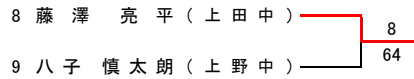

平成28年度 第18回岩手県中学生新人テニス大会 男子シングルス

フィードインコンソレーション 【本戦トーナメント】 メインドロー
5R 4R 3R 2R 1R 1R 2R SFR FR

5・6位決定戦

7・8位決定戦