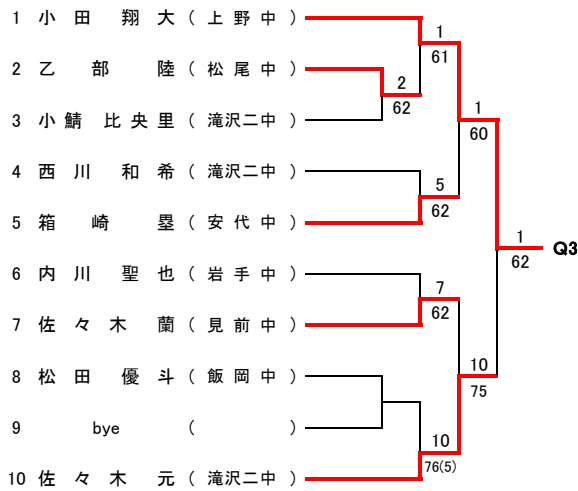

第18回岩手県中学生新人テニス大会 団体戦結果

男子団体の部

1	滝沢南	
2	滝沢第二	

1. 滝沢南中学校	2-1	2. 滝沢第二中学校
D2 (安久津晋太)(成澤恒太)	6-4	(吉田拓貴)(高畑匠)
S (大竹拓歩)	2-6	(山内涼真)
D1 (玉山賢吾)(高橋涼介)	6-0	(佐々木元)(早川威)

女子団体の部

1	盛岡白百合学園	
2	花巻	

1. 盛岡白百合学園中学校	3-0	2. 花巻中学校
D2 (小暮香乃)(高橋笑み)	6-0	(酒井唯)(佐藤愛理)
S (佐々木胡桃)	6-1	(三嶋里奈)
D1 (伊藤瑚子)(栴本一葉)	6-0	(高橋柚衣)(瀬川智子)

平成28年度 第18回岩手県中学生新人テニス大会 男子シングルス

フィードインコンソレーション 【本戦トーナメント】 メインドロー
 5R 4R 3R 2R 1R 1R 2R SFR FR

5・6位決定戦

7・8位決定戦

【予選トーナメント】 ※各ブロック上位2名が本戦へ進出

第2代表決定戦

第2代表決定戦

第2代表決定戦

第2代表決定戦

【予選トーナメント】 ※各ブロック上位2名が本戦へ進出

第2代表決定戦

第2代表決定戦

第2代表決定戦

第2代表決定戦