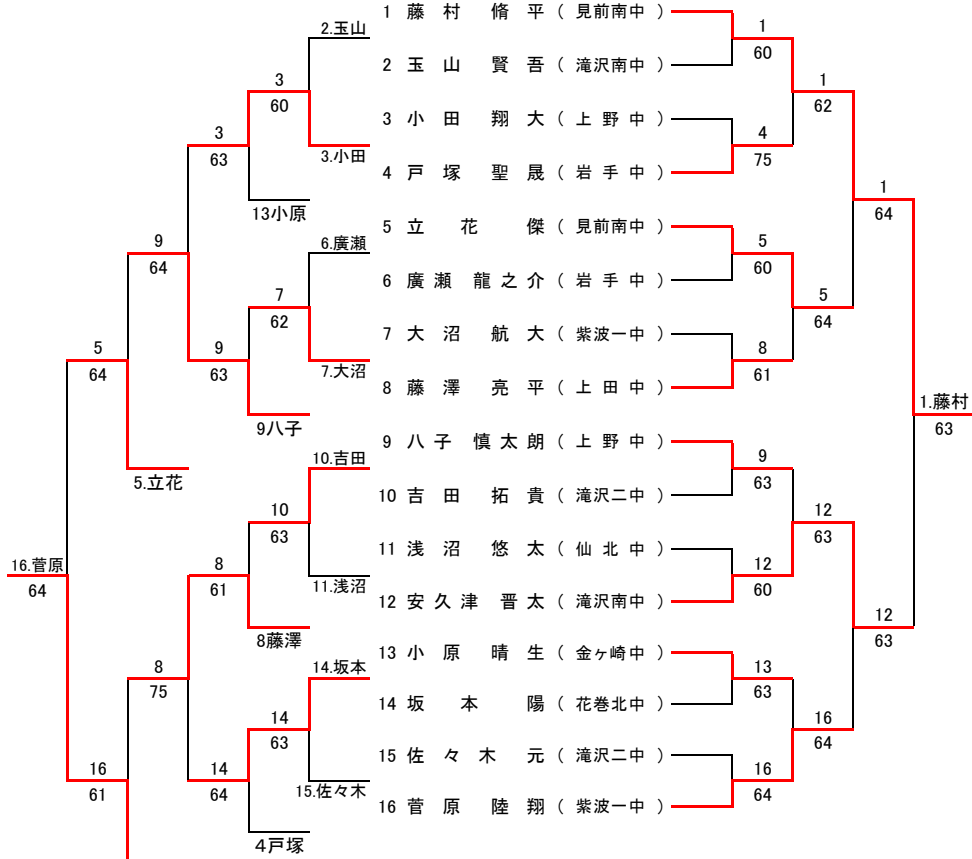

第18回岩手県中学生新人テニス大会 団体戦結果

男子団体の部

1	滝沢南	
2	滝沢第二	

1. 滝沢南中学校	2-1	2. 滝沢第二中学校
D2 (安久津晋太)(成澤恒太)	6-4	(吉田拓貴)(高畑匠)
S (大竹拓歩)	2-6	(山内涼真)
D1 (玉山賢吾)(高橋涼介)	6-0	(佐々木元)(早川威)

女子団体の部

1	盛岡白百合学園	
2	花巻	

1. 盛岡白百合学園中学校	3-0	2. 花巻中学校
D2 (小暮香乃)(高橋笑み)	6-0	(酒井唯)(佐藤愛理)
S (佐々木胡桃)	6-1	(三嶋里奈)
D1 (伊藤瑚子)(栴本一葉)	6-0	(高橋柚衣)(瀬川智子)

平成28年度 第18回岩手県中学生新人テニス大会 男子シングルス

フィードインコンソレーション 【本戦トーナメント】 メインドロー
 5R 4R 3R 2R 1R 1R 2R SFR FR

5・6位決定戦

7・8位決定戦

【予選トーナメント】 ※各ブロック上位2名が本戦へ進出

第2代表決定戦

第2代表決定戦

第2代表決定戦

第2代表決定戦

【予選トーナメント】 ※各ブロック上位2名が本戦へ進出

第2代表決定戦

第2代表決定戦

第2代表決定戦

第2代表決定戦