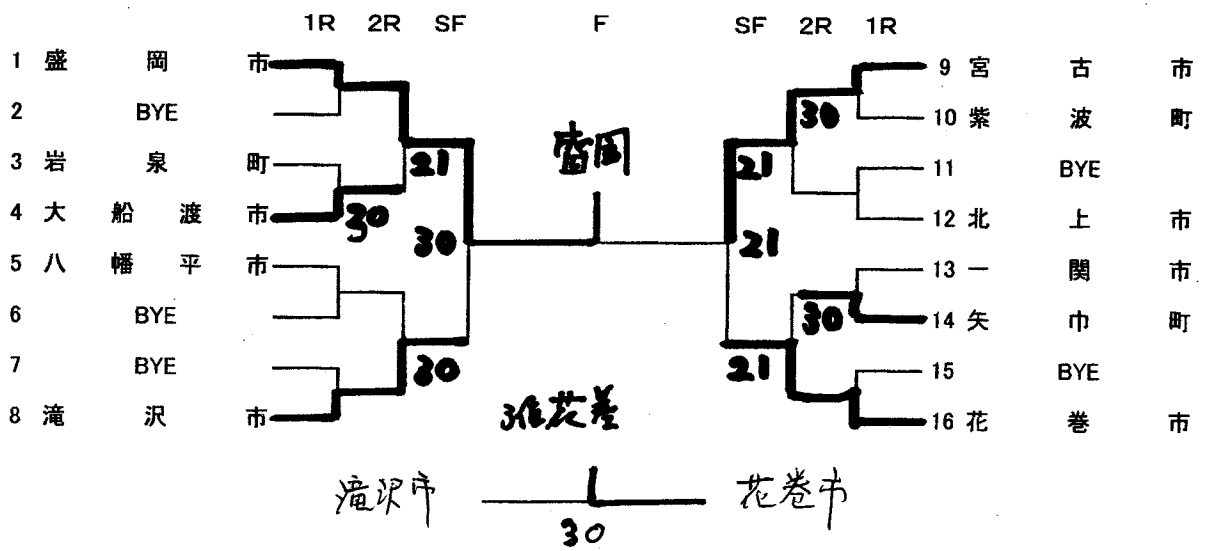

県民体育大会団体戦

男子

男子 1位 盛岡市 2位 大船渡市 3位 栗石町

女子 1位 盛岡市 2位 宮古市 3位 花巻市