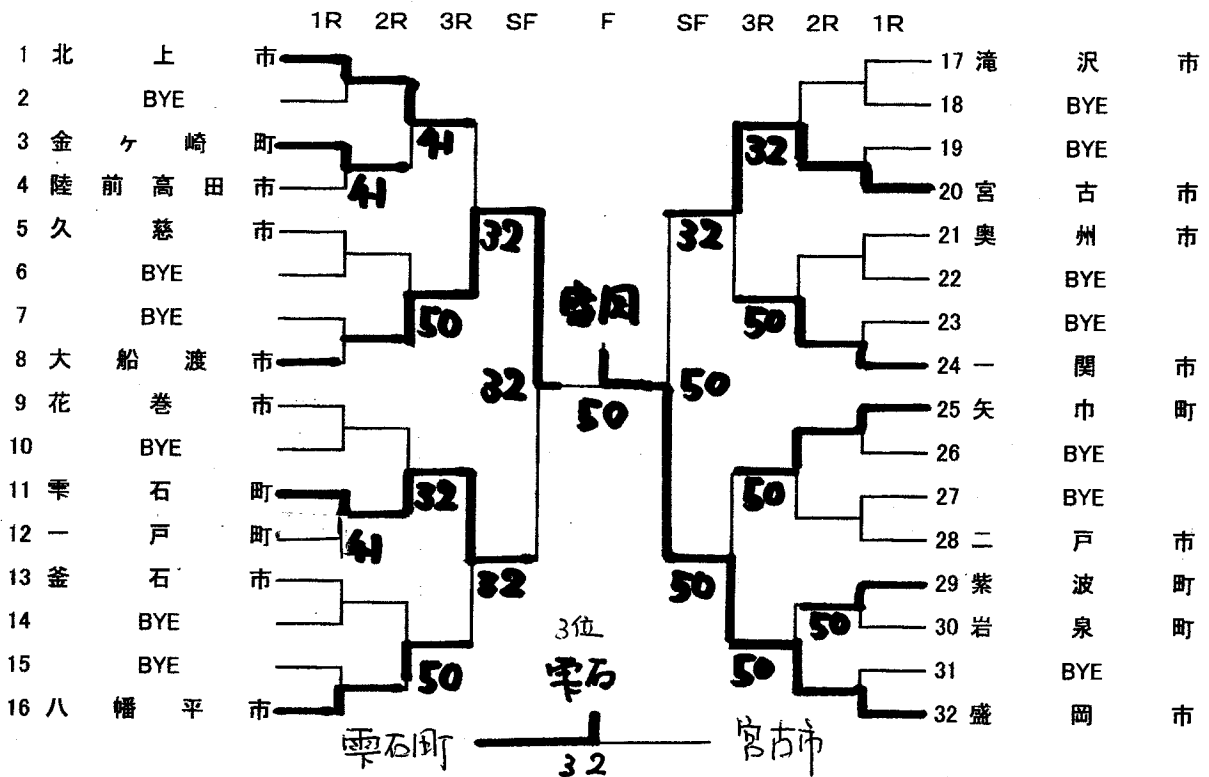

県民体育大会団体戦

男子

男子 1位 盛岡市 2位 大船渡市 3位 栗石町

女子 1位 盛岡市 2位 宮古市 3位 花巻市