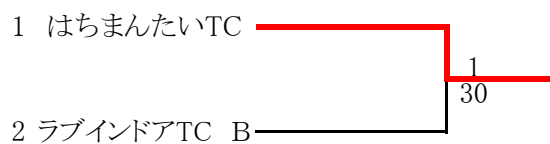

一般女子本戦

3位決定戦

予選Aブロック

		ラブA	MARS-T	ロイヤル	勝敗	ゲーム率	順位
1	ラブインドアTC A	/	12	12	1勝 1敗	0.6	1
2	MARS-T	21	/	12	1勝 1敗	0.5	2
3	モリオカロイヤルTC	12	21	/	1勝 1敗	0.4	3

予選Bブロック