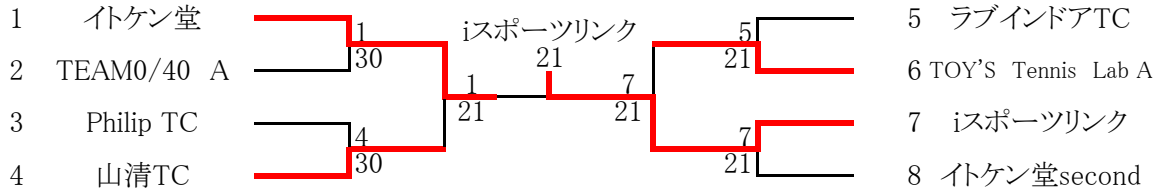

第42回 社会人クラブ対抗テニス大会 組み合わせ

一般男子本戦

3位決定戦

予選Aブロック

		iスポーツ	0/40B	ロイヤル	勝敗	ゲーム率	順位
1	iスポーツリンク	/	30	21	2勝		1
2	TEAM0/40 B	03	/	12	2敗		3
3	モリオカロイヤルチーム西川	12	12	/	1勝 1敗		2

予選Bブロック

		0/40A	工業技術	はちまんたい	勝敗	ゲーム率	順位
1	TEAM0/40 A	/	21	30	2勝		1
2	工業技術センター	12	/	03	2敗		3
3	はちまんたいTC	03	21	/	1勝 1敗		2

予選Cブロック

		山清	LLC	TOY'S	勝敗	ゲーム率	順位
1	山清TC	/	30	30	2勝		1
2	L.L.C	03	/	03	1勝 1敗		2
3	TOY'S Tennis Lab B	03	30	/	2敗		3

予選Dブロック

一般女子本戦

3位決定戦

予選Aブロック

		ラブA	MARS-T	ロイヤル	勝敗	ゲーム率	順位
1	ラブインドアTC A	/	12	12	1勝 1敗	0.6	1
2	MARS-T	21	/	12	1勝 1敗	0.5	2
3	モリオカロイヤルTC	12	21	/	1勝 1敗	0.4	3