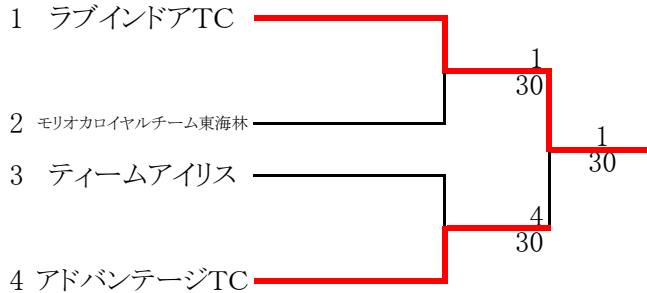

第42回 社会人クラブ対抗テニス大会 組み合わせ

一般男子本戦

3位決定戦

予選Aブロック

		iスポーツ	0/40B	ロイヤル	勝敗	ゲーム率	順位
1	iスポーツリンク	/	30	21	2勝		1
2	TEAM0/40 B	03	/	12	2敗		3
3	モリオカロイヤルチーム西川	12	12	/	1勝 1敗		2

予選Bブロック

		0/40A	工業技術	はちまんたい	勝敗	ゲーム率	順位
1	TEAM0/40 A	/	21	30	2勝		1
2	工業技術センター	12	/	03	2敗		3
3	はちまんたいTC	03	21	/	1勝 1敗		2

予選Cブロック

		山清	LLC	TOY'S	勝敗	ゲーム率	順位
1	山清TC	/	30	30	2勝		1
2	L.L.C	03	/	03	1勝 1敗		2
3	TOY'S Tennis Lab B	03	30	/	2敗		3

予選Dブロック

一般女子本戦

3位決定戦

予選Aブロック

		ラブA	MARS-T	ロイヤル	勝敗	ゲーム率	順位
1	ラブインドアTC A	/	12	12	1勝 1敗	0.6	1
2	MARS-T	21	/	12	1勝 1敗	0.5	2
3	モリオカロイヤルTC	12	21	/	1勝 1敗	0.4	3