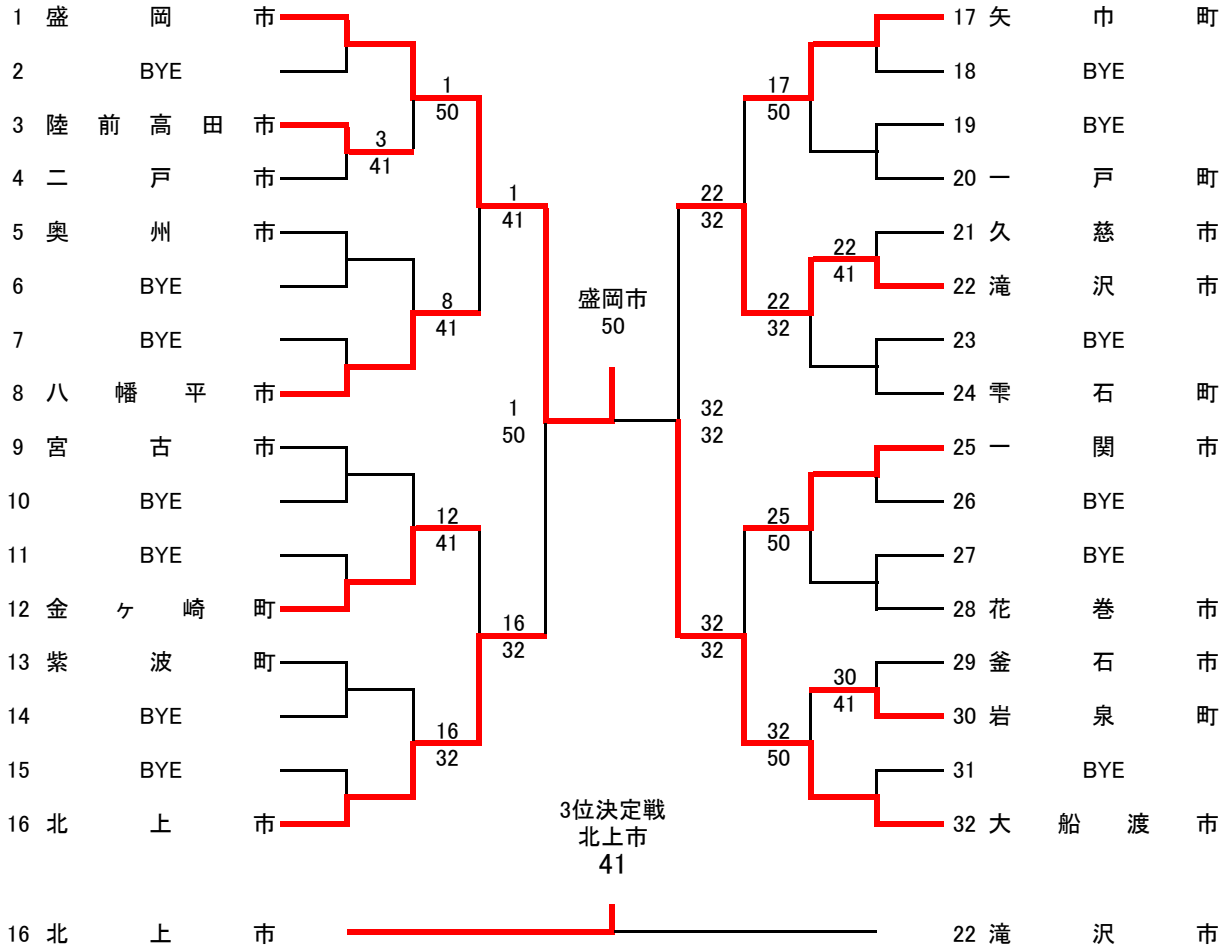

# 2017年度県民体育大会団体戦

男子

F

1R 2R 3R SF SF 3R 2R 1R

女子

1R 2R SF F SF 2R 1R

2017年度 岩手県民体育大会 テニス競技 男子

1R	3. 陸前高田市	41	4. 二戸市
複1	及川 清見	60	橋本 智禎
	菊池 敬一		内村 誠
複2	藤原 秀平	75	大塚 勉
	大友 章一		國香 雅彦
単1	大和田 司	06	橋浦 哲哉
単2	麓 隆一	61	清川 和善
単3	藤原 一政	60	松原 武夫