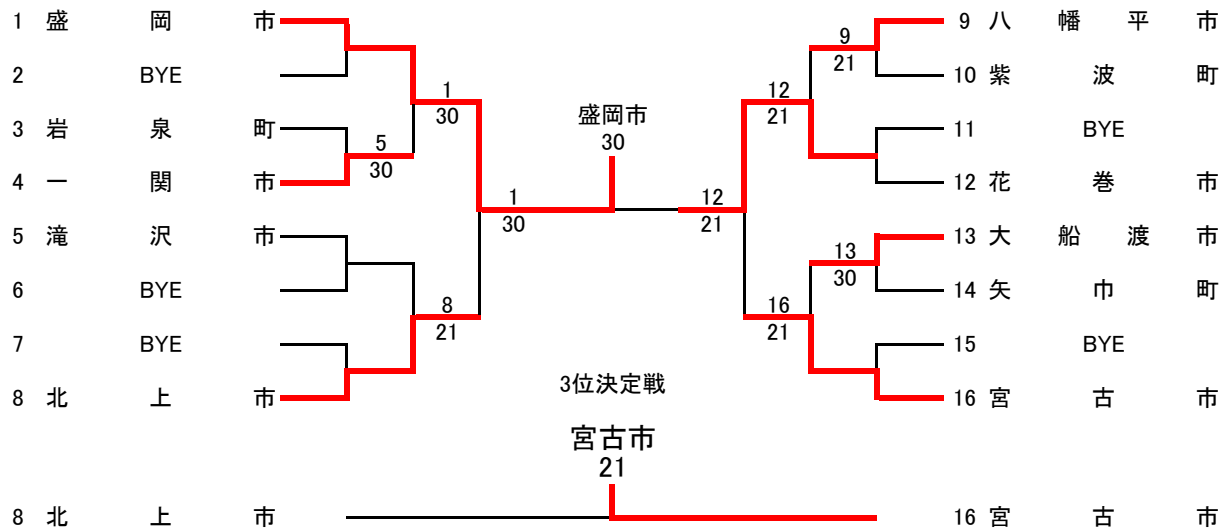

# 2017年度県民体育大会団体戦

男子

F

1R 2R 3R SF SF 3R 2R 1R

女子

1R 2R SF F SF 2R 1R

2017年度 岩手県民体育大会 テニス競技 男子

1R	3. 陸前高田市	41	4. 二戸市
複1	及川 清見	60	橋本 智禎
	菊池 敬一		内村 誠
複2	藤原 秀平	75	大塚 勉
	大友 章一		國香 雅彦
単1	大和田 司	06	橋浦 哲哉
単2	麓 隆一	61	清川 和善
単3	藤原 一政	60	松原 武夫