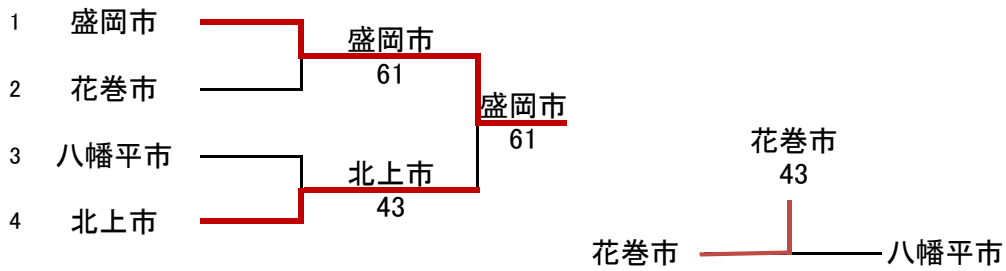

平成29年度 岩手県市町村対抗テニス大会

準決勝

		盛岡市	61	花巻市
1	一般女子複	木澤奈美	36	杉村幸苗
		林崎まなみ		内城寛子
2	一般男子複	谷地隼人	60	小原浩臣
		柳田直人		吉岡瑠偉
3	ベテラン男子1部複	木澤英樹	64	重茂 猛
		細川英博		吉田光作
4	ベテラン女子複	及川美奈子	64	佐々木奈津枝
		宇部康子		重茂真紀
5	ベテラン男子2部複	谷地正人	62	伊藤一男
		八橋徹英		高橋義仁
6	一般女子単	佐藤友美	62	伊藤澄子
7	一般男子単	谷地隼人	60	吉岡瑠偉

準決勝

		八幡平市	34	北上市
1	一般女子複	伊藤泰子	67 (3)	菊池亜紀
		小野寺優希		畠山さおり
2	一般男子複	佐々木 悟	16	紺野伊吹
		佐々木幹明		八子慎太郎
3	ベテラン男子1部複	三浦達美	75	千葉大成
		鈴木 守		高橋信考
4	ベテラン女子複	小野寺つや子	26	小原利美子
		畠山ひろみ		姉尾文子
5	ベテラン男子2部複	白岩青樹	26	伊東亮助
		中村 静		柳原正裕
6	一般女子単	小野寺優希	60	畠山さおり
7	一般男子単	佐々木幹明	61	紺野伊吹