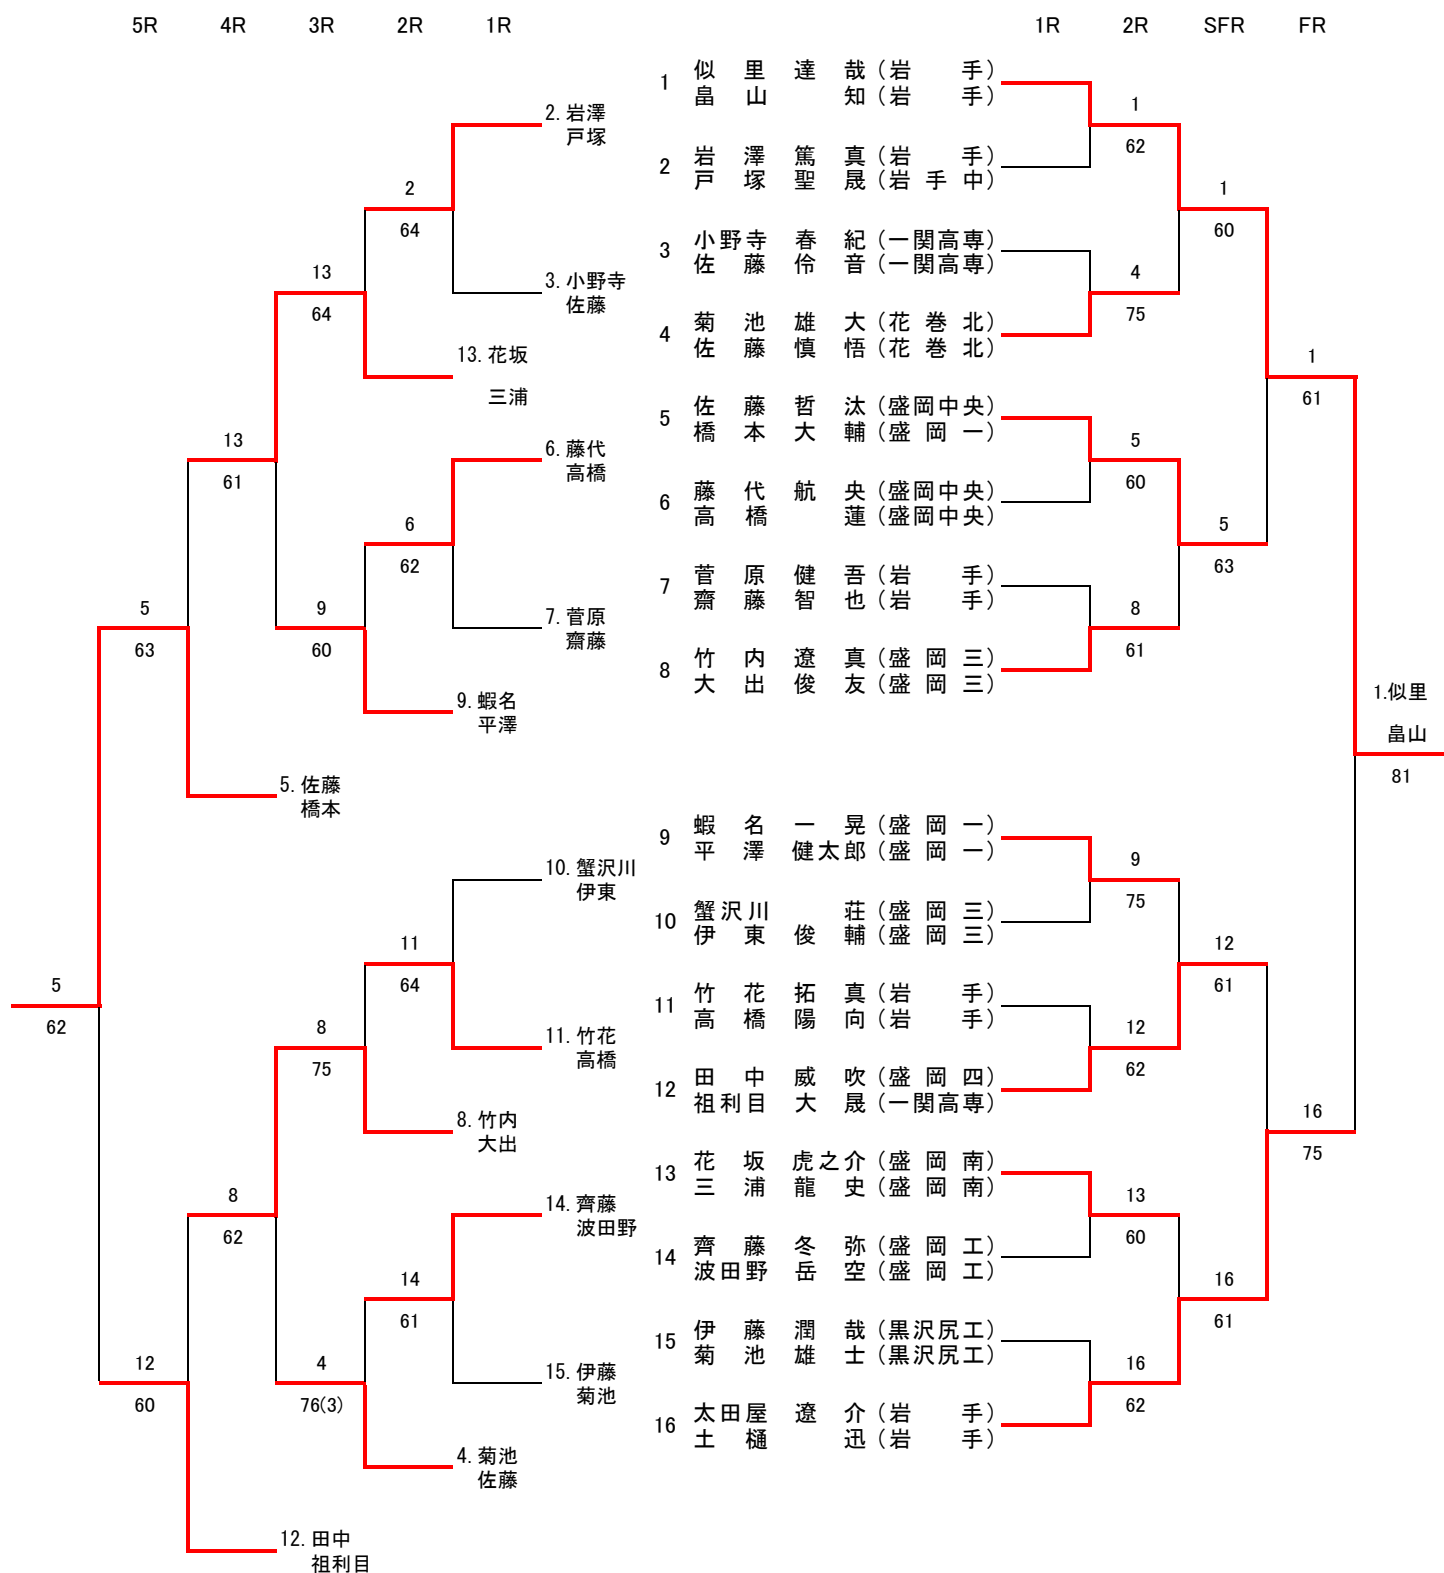

男子ダブルス (本戦)

5位決定戦

男子ダブルス<予選>

	1R	2R	FR
1 竹花 拓真 (岩手)	-	-	-
高橋 真向 (岩手)			
2	bye		
3 高橋 龍飛 (盛岡南)	3	62	1
菊地 佑介 (盛岡南)			
4 八重樫 蓮 (盛岡中央)	62	-	-
渡辺 恭汰 (盛岡中央)			
5 大石 希時 (黒沢尻工)	6	62	61
沼倉 大雅 (黒沢尻工)			
6 岩崎 春希 (ファイ)	62	6	-
成澤 恒太 (ファイ)			
7 菅原 史斗 (盛岡三)	8	64	-
兼原 有萌 (盛岡三)			
8 中野 智斗 (盛岡四)	62	-	-
吉田 拓斗 (盛岡四)			