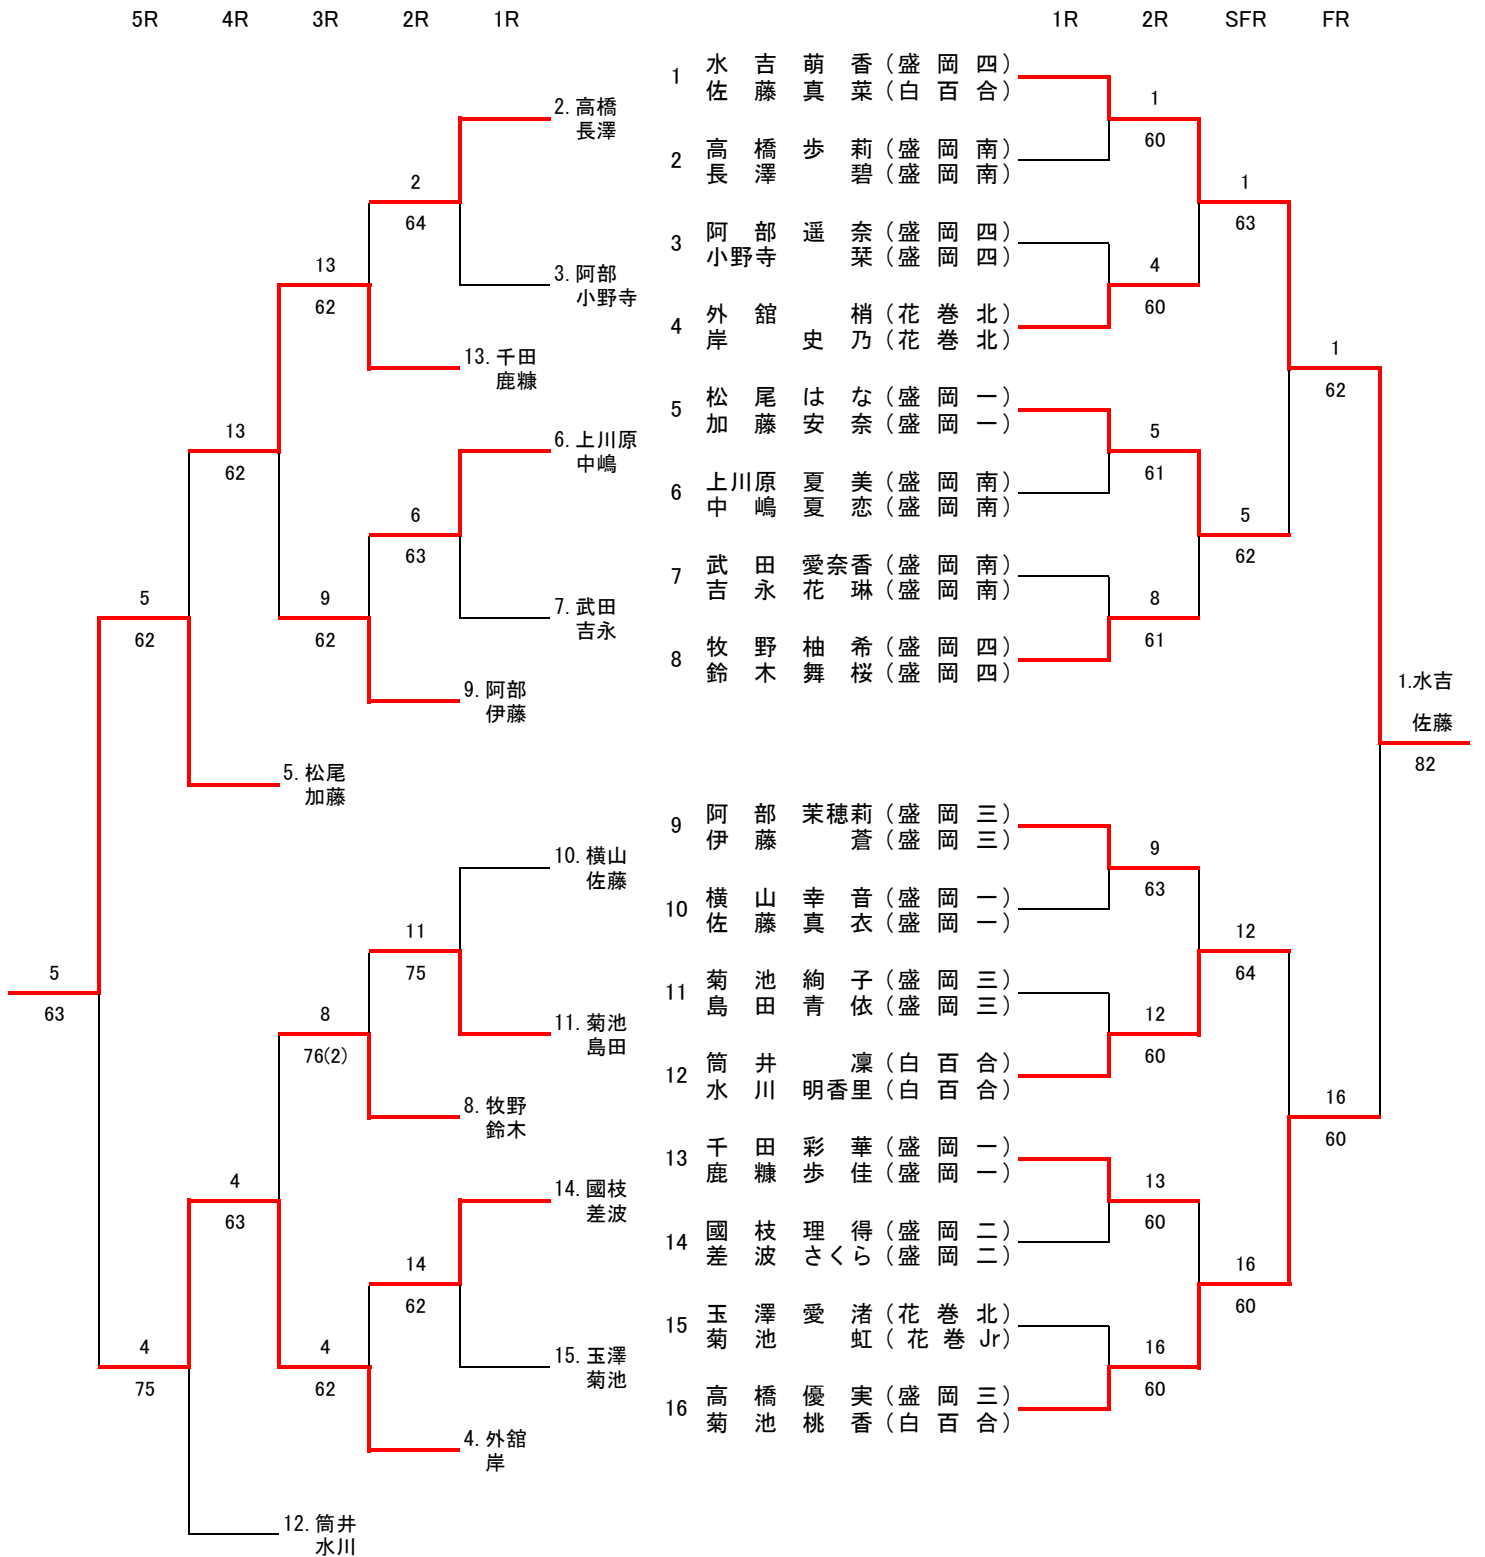

男子ダブルス<予選>

	1R	2R	FR
1 竹花 拓真 (岩手)	-	-	-
高橋 真向 (岩手)			
2	bye		
3 高橋 龍飛 (盛岡南)	3	62	1
菊地 佑介 (盛岡南)			
4 八重樫 蓮 (盛岡中央)	62	-	-
渡辺 恭汰 (盛岡中央)			
5 大石 希時 (黒沢尻工)	6	62	61
沼倉 大雅 (黒沢尻工)			
6 岩崎 春希 (ファイ)	62	6	-
成澤 恒太 (ファイ)			
7 菅原 史斗 (盛岡三)	8	64	-
兼原 有萌 (盛岡三)			
8 中野 智斗 (盛岡四)	62	-	-
吉田 拓斗 (盛岡四)			

	1R	2R	FR
1 蟹沢川 莊 (盛岡三)	-	-	-
伊東 俊輔 (盛岡三)			
2 畠山 仁成 (盛岡北)	61	1	-
山田 修悟 (盛岡北)			
3 昆本 隆矢 (盛岡工)	4	61	-
安本 圭 (盛岡工)			
4 竹原 竜成 (盛岡南)	62	-	-
高橋 北斗 (盛岡南)			
5 三浦 敬之 (盛岡一)	5	61	63
大村 朋 (盛岡一)			
6 武田 虎也 (盛岡中央)	61	8	-
田口 大起 (盛岡中央)			
7 菅原 颯 (黒沢尻工)	8	63	-
新山 海渡 (黒沢尻工)			
8 佐々木 空 (岩手)	60	-	-
内川 聖也 (岩手中)			

	1R	2R	FR
1 新沼 拓馬 (一関高専)	1	60	-
小野 翔吾 (一関高専)			
2 児玉 礼修 (盛岡南)	4	61	1
茅橋 健斗 (盛岡南)			
3 齊藤 常元 (盛岡工)	4	64	8
山口 佑樹 (盛岡工)			
4 照井 優希 (岩手)	64	-	-
廣瀬 龍之介 (岩手中)			
5 廣田 貴大 (盛岡三)	5	62	64
高橋 大天 (盛岡三)			
6 畠山 五成 (盛岡中央)	8	63	-
山口 翔龍 (盛岡中央)			
7 今竹 遼大 (盛岡北)	8	60	-
竹澤 啓吾 (盛岡北)			
8 伊藤 潤哉 (黒沢尻工)	60	-	-
菊池 雄士 (黒沢尻工)			

	1R	2R	FR
1 駒井 亮太 (盛岡四)	-	-	-
西村 新樹 (盛岡四)			
2 田川 啓介 (盛岡南)	62	1	-
石田 輝輝 (盛岡南)			
3 工藤 幹太 (盛岡北)	3	60	-
戸塚 和幸 (盛岡北)			
4 岩淵 大毅 (盛岡工)	64	5	62
村松 大磨 (盛岡工)			
5 岩澤 篤真 (岩手)	5	60	76(5)
戸塚 聖晟 (岩手中)			
6 鈴木 亮太 (花巻北)	60	5	-
阿部 亮樹 (花巻北)			
7 熊谷 政道 (盛岡三)	8	62	-
高橋 大典 (盛岡三)			
8 柴橋 宗汰 (盛岡中央)	62	-	-
早野 翔 (盛岡中央)			

	1R	2R	FR
1 古山 真悟 (盛岡一)	1	60	-
高橋 聖門 (盛岡一)			
2 佐々木 海斗 (盛岡北)	4	62	4
三上 久 (盛岡北)			
3 原山 統也 (福岡工)	4	63	6
東山 雅 (福岡工)			
4 川村 学 (盛岡四)	63	61	-
北上 元暁 (盛岡四)			
5 高山 拓矢 (黒沢尻工)	6	76(3)	-
山口 立翔 (黒沢尻工)			
6 菅原 健吾 (岩手)	76(3)	6	-
齋藤 智也 (岩手)			
7 萩原 凜三郎 (盛岡中央)	8	61	-
田中 優太郎 (盛岡中央)			
8 佐藤 翔太 (盛岡南)	60	-	-
大塚 龍吾 (盛岡南)			

	1R	2R	FR
1 藤代 航央 (盛岡中央)	-	-	-
高橋 蓮 (盛岡中央)			
2 金子 拓夢 (盛岡四)	62	1	-
松下 凌 (盛岡四)			
3 佐々木 隼斗 (盛岡北)	4	62	-
澤村 和希 (盛岡北)			
4 高橋 健生 (盛岡工)	62	1	64
服部 圭吾 (盛岡工)			
5 和田 倅有 (花巻北)	5	64	8
馬立 春 (花巻北)			
6 高橋 雄太 (黒沢尻工)	64	8	-
千葉 拓巳 (黒沢尻工)			
7 安田 凜 (盛岡一)	8	63	-
梅村 一輝 (盛岡一)			
8 角張 伊織 (岩手)	63	-	-
水野 智揮 (岩手)			

	1R	2R	FR
1 大志田 竣平 (盛岡工)	1	61	-
三戸 僚真 (盛岡工)			
2 鈴木 涼太 (盛岡中央)	1	62	1
築場 大智 (盛岡中央)			
3 八重樫 天翔 (黒沢尻工)	4	62	8
山村 彰 (黒沢尻工)			
4 田口 怜音 (福岡工)	62	8	75
古館 音樹 (福岡工)			
5 前田 祥将 (盛岡三)	5	62	-
佐藤 将 (盛岡三)			
6 天沼 貴耀 (盛岡北)	62	8	-
田中 颯 (盛岡北)			
7 武蔵 直樹 (岩手)	8	64	-
松峯 孝成 (岩手)			
8 小野寺 春紀 (一関高専)	61	-	-
佐藤 伶音 (一関高専)			

	1R	2R	FR
1 齊藤 冬弥 (盛岡工)	-	-	-
波田野 岳空 (盛岡工)			
2 箱崎 皇 (ファイ)	63	1	-
ホー ル 雅都 (ファイ)			
3 鈴木 聖平 (盛岡中央)	4	61	-
篠村 共陽 (盛岡中央)			
4 澤田 龍一 (盛岡四)	61	1	64
間成 盛岡四			
5 清水 成人 (盛岡三)	6	60	-
高橋 陽 (盛岡三)			
6 三熊 駿哉 (盛岡北)	8	62	-
部谷 郁哉 (盛岡北)			
7 菅原 快斗 (盛岡一)	8	61	-
藤本 翔 (盛岡一)			
8 吉田 翔之介 (盛岡南)	61	-	-
小笠原 優樹 (盛岡南)			

女子ダブルス(本戦)