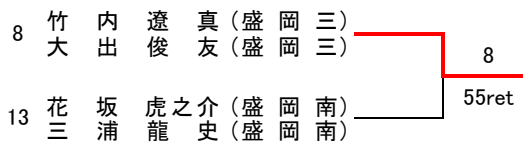

男子ダブルス (本戦)

5位決定戦

男子ダブルス<予選>

	1R	2R	FR
1 竹花 拓真 (岩手)	-	-	-
高橋 真向 (岩手)			
2	bye		
3 高橋 龍飛 (盛岡南)	3	62	1
菊地 佑介 (盛岡南)			
4 八重樫 蓮 (盛岡中央)	62	-	-
渡辺 恭汰 (盛岡中央)			
5 大石 希時 (黒沢尻工)	6	62	61
沼倉 大雅 (黒沢尻工)			
6 岩崎 春希 (ファイ)	62	6	-
成澤 恒太 (ファイ)			
7 菅原 史斗 (盛岡三)	8	64	-
兼原 有萌 (盛岡三)			
8 中野 智斗 (盛岡四)	62	-	-
吉田 拓斗 (盛岡四)			