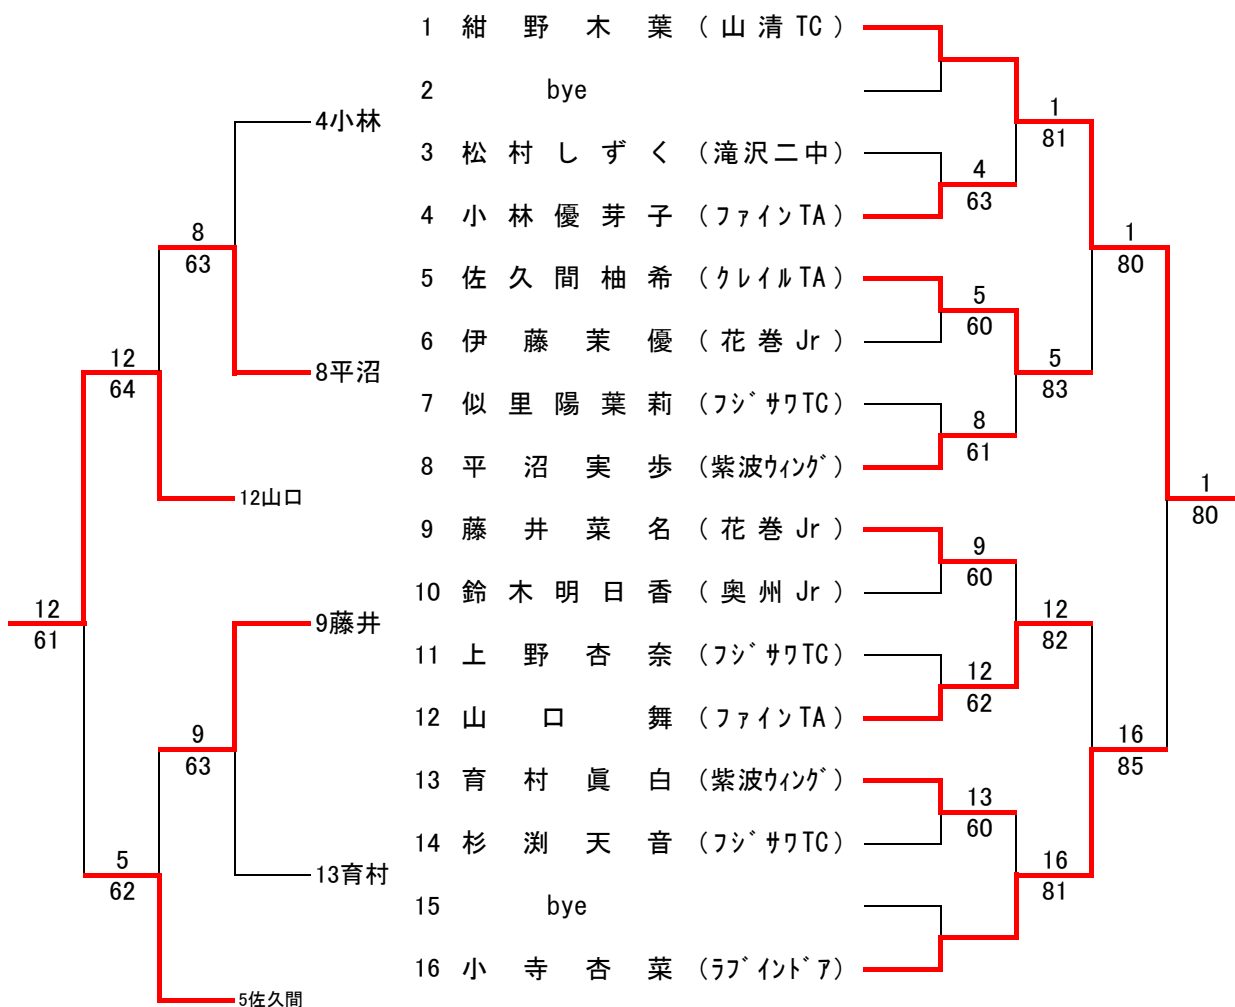

U16 女子 シングルス

フィードインコンソレーション

3R 2R 1R

メインドロー

1R 2R SF F