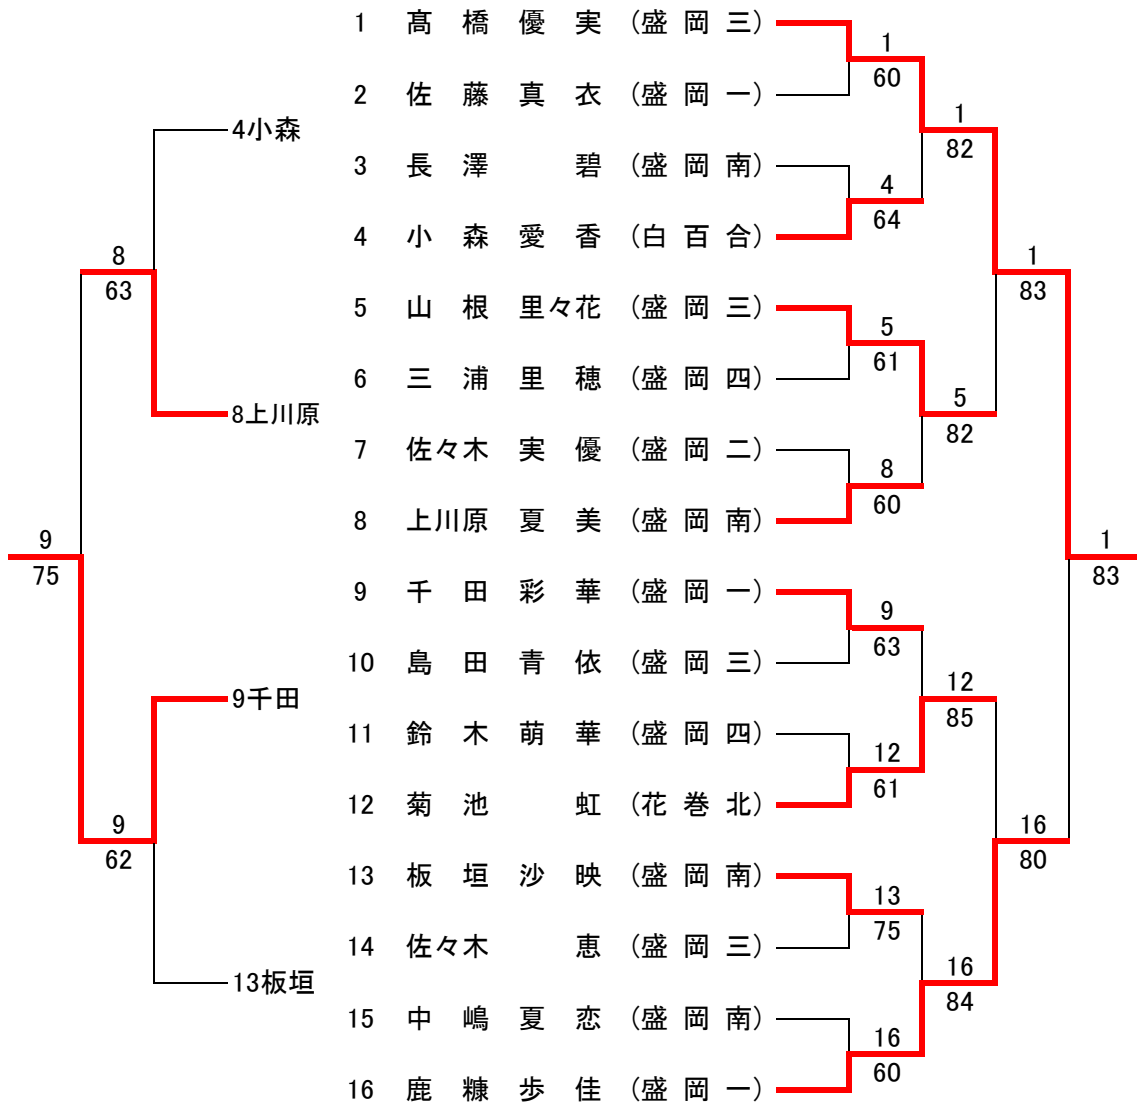

### 18歳以下 男子シングルス

フィードインコンソレーション  
4R 3R 2R 1R

メ イ ン ド ロ ー  
1R 2R QF SF F

最終順位

- 第1位 立花 傑
- 第2位 畠山 知
- 第3位 橋本 大輔
- 第4位 和田 歩紀
- 第5位 藤村 脩平
- 第6位 八子 慎太郎
- 第7位 高橋 聖門
- 第8位 佐々木 元

推薦順位決定戦 <3位・4位>

- 9 和田 歩紀 (岩 手) — 24
- 24 橋本 大輔 (盛岡一) — 63

# 18歳以下 女子シングルス

5~8位決定戦  
2R 1R

メ イ ン ド ロ ー  
1R QF SF F