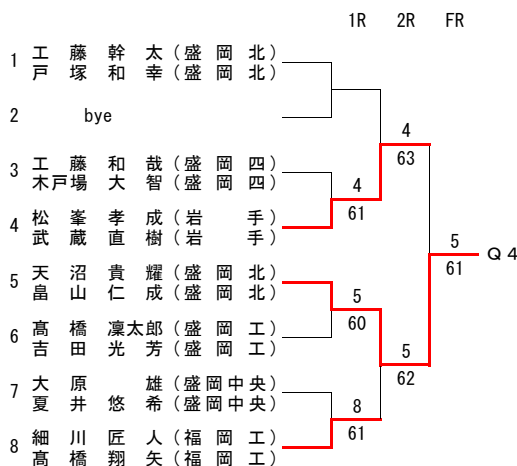

男子ダブルス<予選>