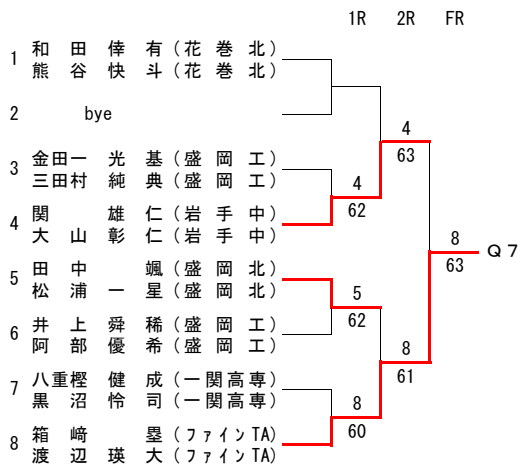

男子ダブルス<予選>