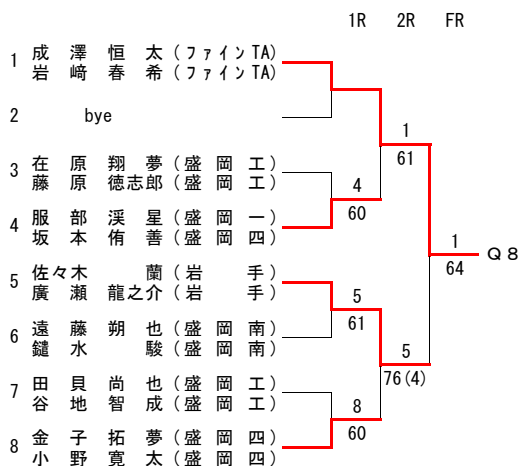

男子ダブルス<予選>