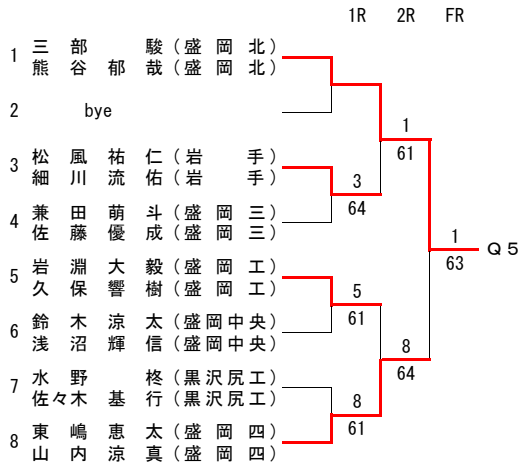

男子ダブルス<予選>