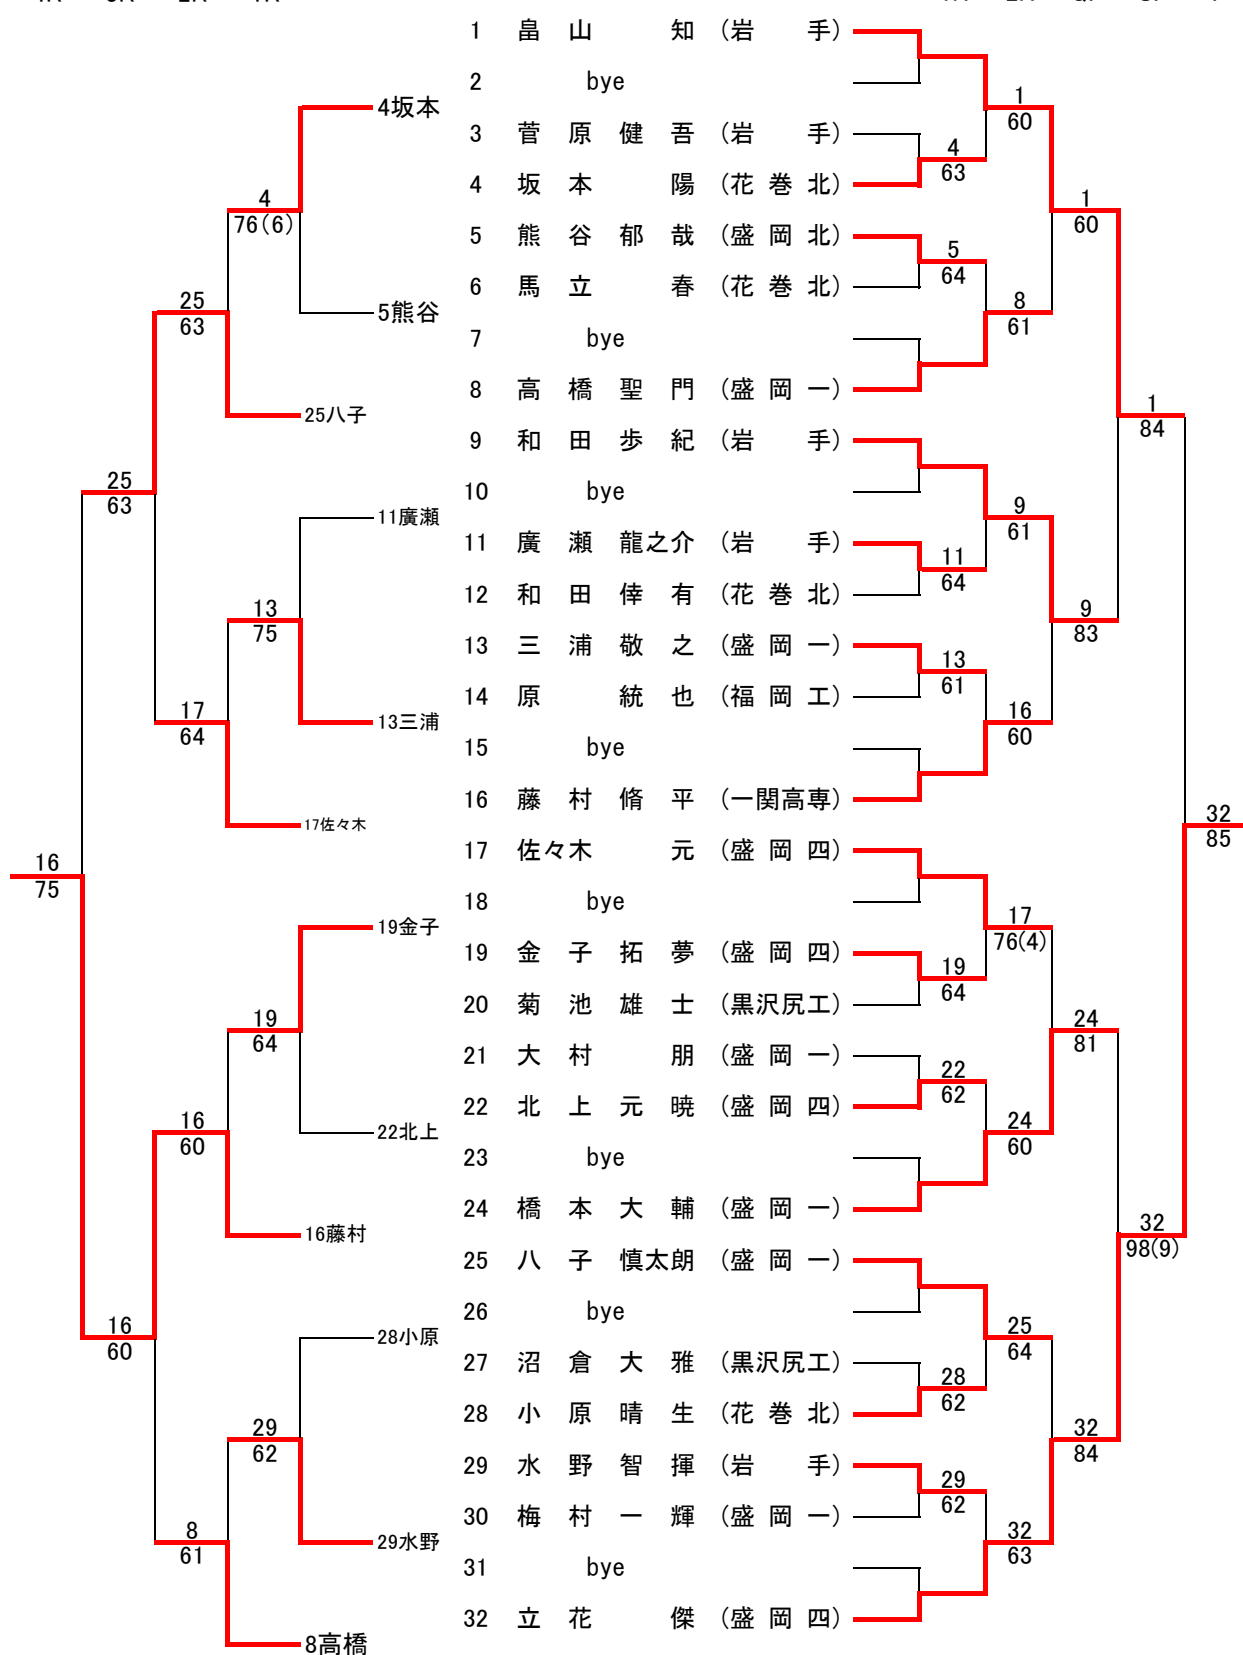

### 18歳以下 男子シングルス

フィードインコンソレーション  
4R 3R 2R 1R

メ イ ン ド ロ ー  
1R 2R QF SF F

最終順位

- 第1位 立花 傑
- 第2位 畠山 知
- 第3位 橋本 大輔
- 第4位 和田 歩紀
- 第5位 藤村 脩平
- 第6位 八子 慎太郎
- 第7位 高橋 聖門
- 第8位 佐々木 元

推薦順位決定戦 <3位・4位>

- 9 和田 歩紀 (岩 手) — 24
- 24 橋本 大輔 (盛岡一) — 63

推薦順位決定戦 <7位・8位>

- 8 高橋 聖門 (盛岡一) — 8
- 17 佐々木 元 (盛岡四) — 64

# 18歳以下 女子シングルス

5~8位決定戦  
2R 1R

メ イ ン ド ロ ー  
1R QF SF F