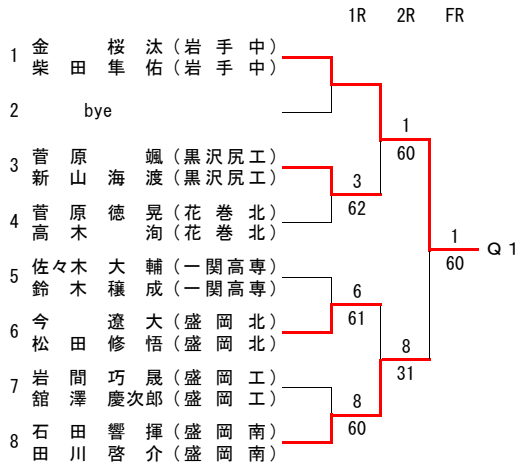

男子ダブルス<予選>