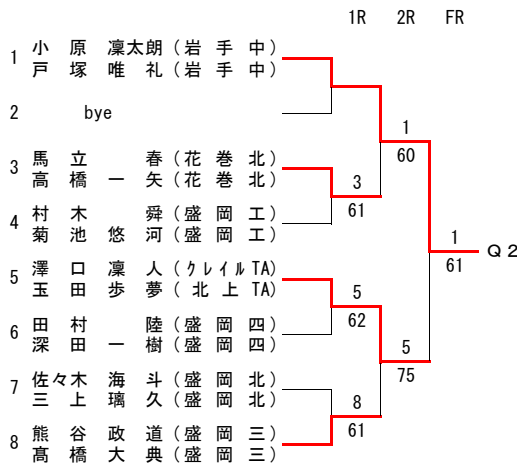

男子ダブルス<予選>