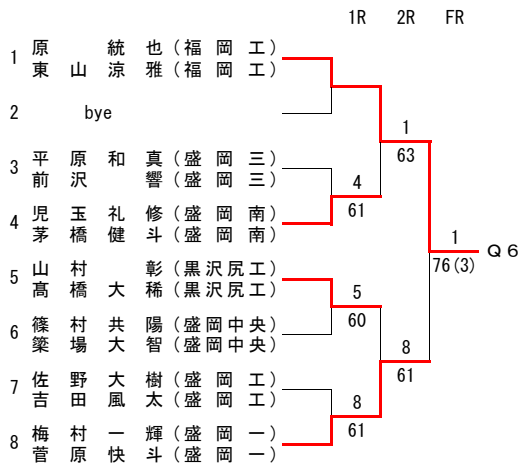

男子ダブルス<予選>