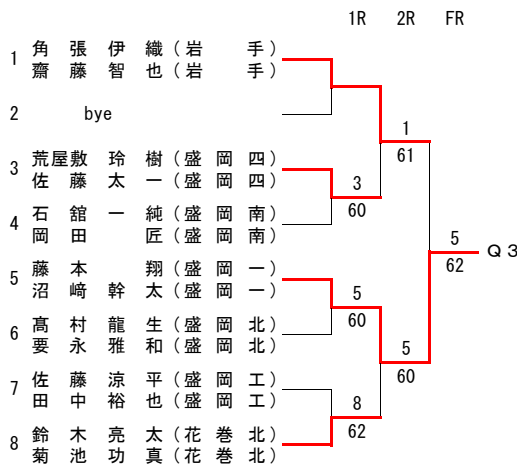

男子ダブルス<予選>