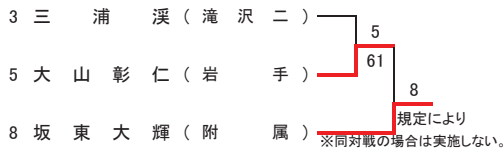

【予選トーナメント】 ※各ブロック上位2名が本戦へ進出

第2代表決定戦

第2代表決定戦

第2代表決定戦

第2代表決定戦