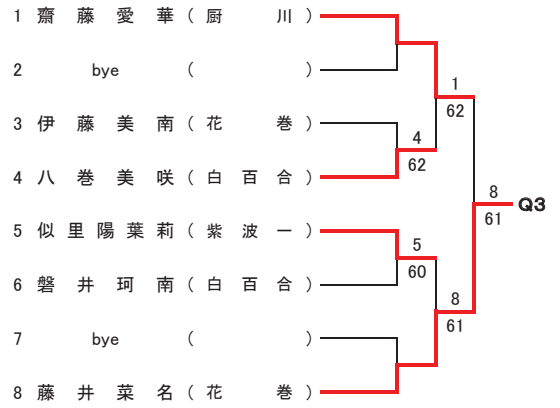

メインドロー

推薦順位決定戦 (2・3・4位)

平成30年度 第20回岩手県中学生新人テニス大会 女子ダブルス

メインドロー

推薦順位決定戦 (2・3・4位)

平成30年度 第20回岩手県中学生新人テニス大会 女子シングルス

フィードインコンソレーション 【本戦トーナメント】 メインドロー

5・6位決定戦

7・8位決定戦

【予選トーナメント】 ※各ブロック上位2名が本戦へ進出

第2代表決定戦

第2代表決定戦

第2代表決定戦

第2代表決定戦

平成30年度 第20回岩手県中学生新人テニス大会 男子シングルス

フィードインコンソレーション

【本戦トーナメント】

メインドロー

5R 4R 3R 2R 1R

1R 2R SFR FR

5・6位決定戦

7・8位決定戦

【予選トーナメント】 ※各ブロック上位2名が本戦へ進出

第2代表決定戦