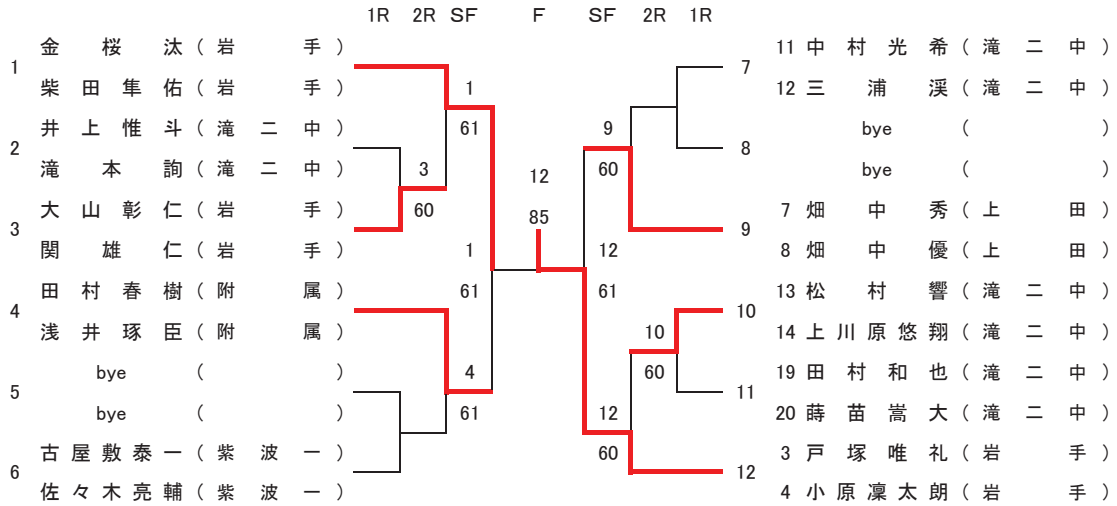

平成30年度 第20回岩手県中学生新人テニス大会 男子ダブルス

メインドロー