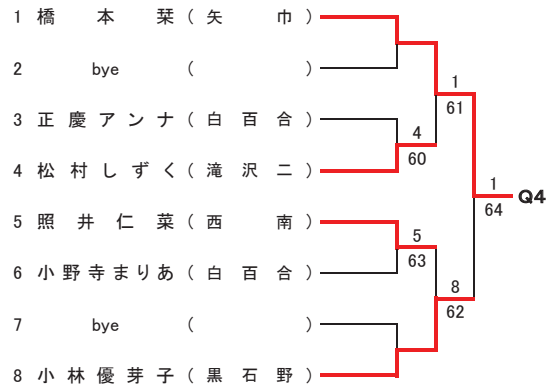

メインドロー

推薦順位決定戦 (2・3・4位)

平成30年度 第20回岩手県中学生新人テニス大会 女子ダブルス

メインドロー

推薦順位決定戦 (2・3・4位)

平成30年度 第20回岩手県中学生新人テニス大会 女子シングルス

フィードインコンソレーション 【本戦トーナメント】 メインドロー

5・6位決定戦

7・8位決定戦

【予選トーナメント】 ※各ブロック上位2名が本戦へ進出

第2代表決定戦

第2代表決定戦

第2代表決定戦

第2代表決定戦

平成30年度 第20回岩手県中学生新人テニス大会 男子シングルス

フィードインコンソレーション

【本戦トーナメント】

メインドロー

5R 4R 3R 2R 1R

1R 2R SFR FR

5・6位決定戦

7・8位決定戦

【予選トーナメント】 ※各ブロック上位2名が本戦へ進出

第2代表決定戦