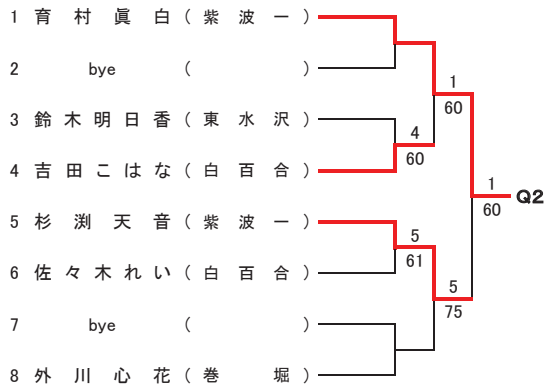

【予選トーナメント】 ※各ブロック上位2名が本戦へ進出

第2代表決定戦

第2代表決定戦

第2代表決定戦

第2代表決定戦