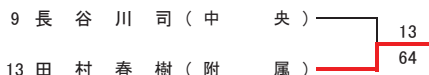

【本戦トーナメント】

メインドロー

5R 4R 3R 2R 1R

1R 2R SFR FR

5・6位決定戦

7・8位決定戦

【予選トーナメント】 ※各ブロック上位2名が本戦へ進出

第2代表決定戦