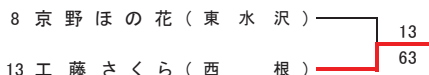

メインドロー

推薦順位決定戦 (2・3・4位)

平成30年度 第20回岩手県中学生新人テニス大会 女子ダブルス

メインドロー

推薦順位決定戦 (2・3・4位)

平成30年度 第20回岩手県中学生新人テニス大会 女子シングルス

フィードインコンソレーション 【本戦トーナメント】 メインドロー

5・6位決定戦

【本戦トーナメント】

メインドロー

5R 4R 3R 2R 1R

1R 2R SFR FR

5・6位決定戦

7・8位決定戦

【予選トーナメント】 ※各ブロック上位2名が本戦へ進出

第2代表決定戦