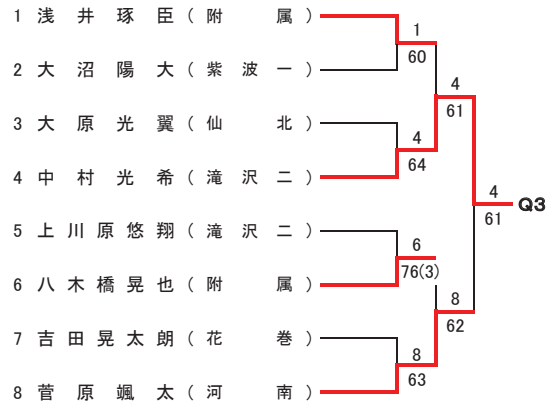

7・8位決定戦

【予選トーナメント】 ※各ブロック上位2名が本戦へ進出

第2代表決定戦

第2代表決定戦

第2代表決定戦

第2代表決定戦

平成30年度 第20回岩手県中学生新人テニス大会 男子シングルス

フィードインコンソレーション

【本戦トーナメント】

メインドロー

5R 4R 3R 2R 1R

1R 2R SFR FR

5・6位決定戦

7・8位決定戦

【予選トーナメント】 ※各ブロック上位2名が本戦へ進出

第2代表決定戦

第2代表決定戦

第2代表決定戦

第2代表決定戦