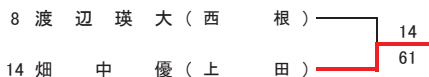

【本戦トーナメント】

メインドロー

5R 4R 3R 2R 1R

1R 2R SFR FR

5・6位決定戦

7・8位決定戦

【予選トーナメント】 ※各ブロック上位2名が本戦へ進出

第2代表決定戦