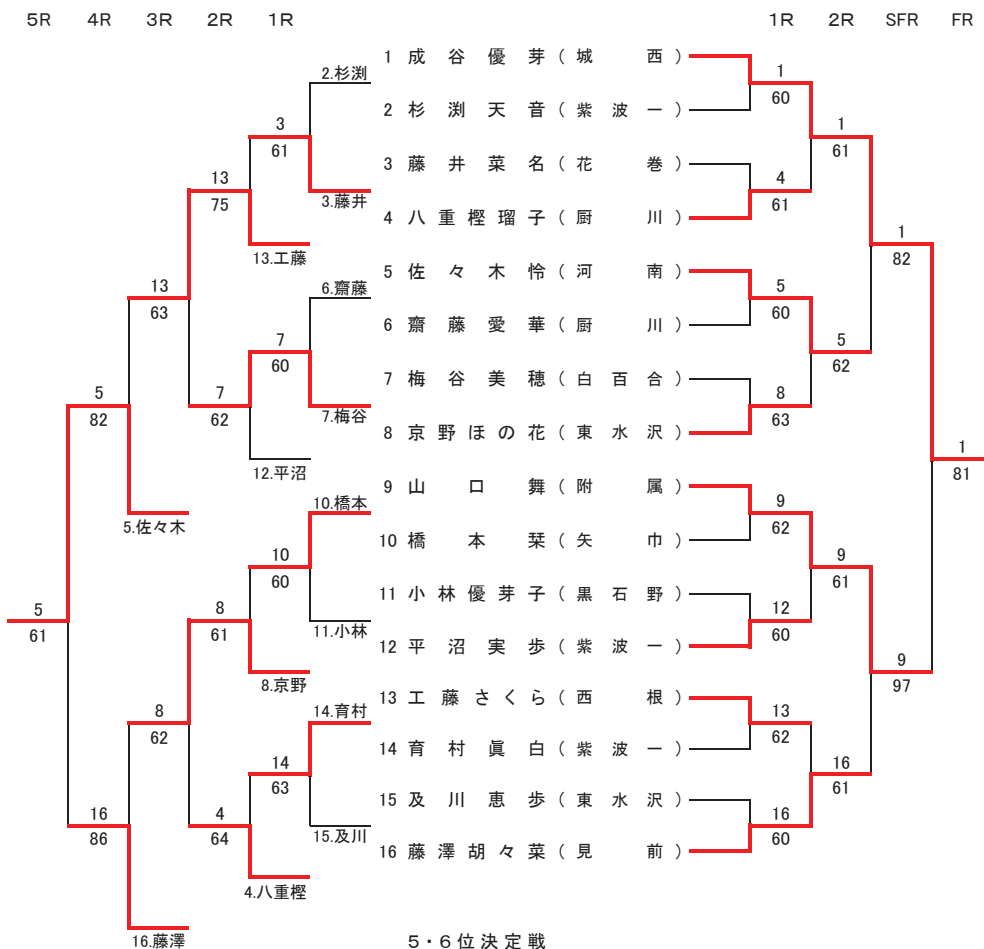

メインドロー

推薦順位決定戦 (2・3・4位)

平成30年度 第20回岩手県中学生新人テニス大会 女子ダブルス

メインドロー

推薦順位決定戦 (2・3・4位)

平成30年度 第20回岩手県中学生新人テニス大会 女子シングルス

フィードインコンソレーション 【本戦トーナメント】 メインドロー

5・6位決定戦

【本戦トーナメント】

メインドロー

5R 4R 3R 2R 1R

1R 2R SFR FR

5・6位決定戦

7・8位決定戦

【予選トーナメント】 ※各ブロック上位2名が本戦へ進出

第2代表決定戦