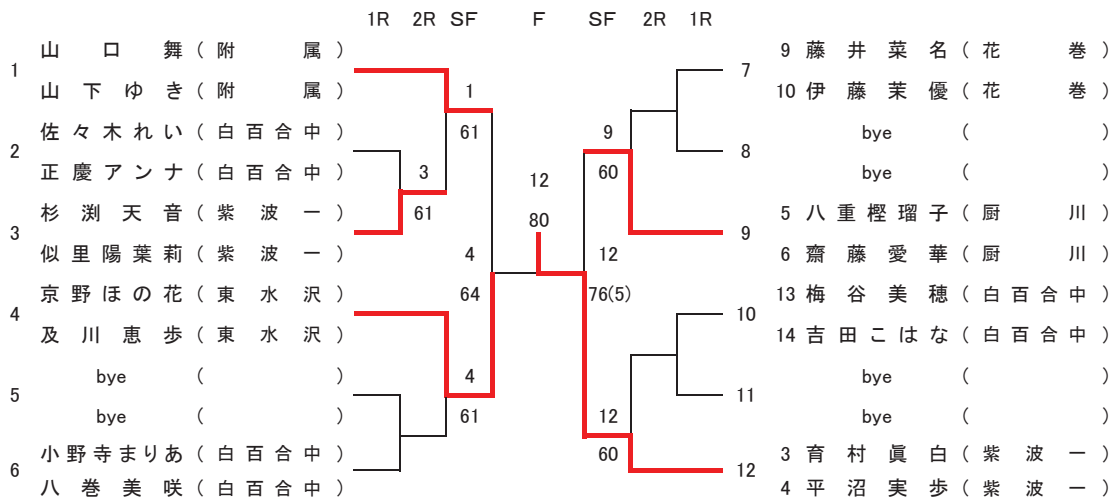

メインドロー

推薦順位決定戦 (2・3・4位)

平成30年度 第20回岩手県中学生新人テニス大会 女子ダブルス

メインドロー

推薦順位決定戦 (2・3・4位)

平成30年度 第20回岩手県中学生新人テニス大会 女子シングルス

フィードインコンソレーション 【本戦トーナメント】 メインドロー

5・6位決定戦

【本戦トーナメント】

メインドロー

5R 4R 3R 2R 1R

1R 2R SFR FR

5・6位決定戦

7・8位決定戦

【予選トーナメント】 ※各ブロック上位2名が本戦へ進出

第2代表決定戦