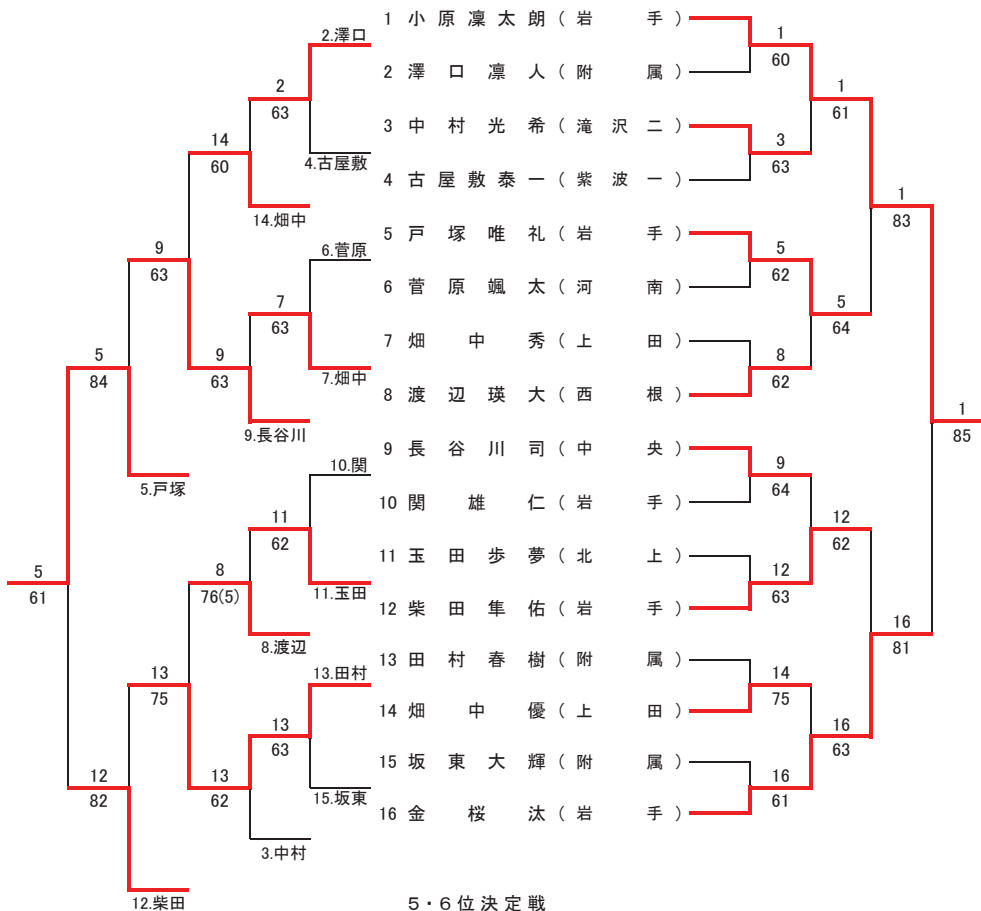

7・8位決定戦

【予選トーナメント】 ※各ブロック上位2名が本戦へ進出

第2代表決定戦

第2代表決定戦

第2代表決定戦

第2代表決定戦

平成30年度 第20回岩手県中学生新人テニス大会 男子シングルス

フィードインコンソレーション

【本戦トーナメント】

メインドロー

5R 4R 3R 2R 1R

1R 2R SFR FR

5・6位決定戦

7・8位決定戦

【予選トーナメント】 ※各ブロック上位2名が本戦へ進出

第2代表決定戦