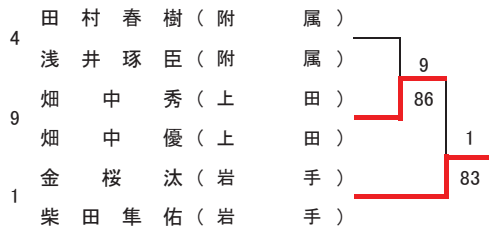

女 子

盛岡白百合学園

監督	渡 邊 史 花
主将	八 巻 美 咲

選手	氏 名	学年
1	八 巻 美 咲	②
2	小野寺 まりあ	②
3	佐々木 れ い	②
4	梅 谷 美 穂	①
5	吉 田 こはな	①
6	正 慶 アンナ	①
7	磐 井 珂 南	①
8		
9		
10		

監督	
主将	

選手	氏 名	学年
1		
2		
3		
4		
5		
6		
7		
8		
9		
10		

平成30年度 第20回岩手県中学生新人テニス大会 男子ダブルス

メインドロー

推薦順位決定戦 (2・3・4位)

平成30年度 第20回岩手県中学生新人テニス大会 女子ダブルス

メインドロー

推薦順位決定戦 (2・3・4位)

平成30年度 第20回岩手県中学生新人テニス大会 女子シングルス

フィードインコンソレーション 【本戦トーナメント】 メインドロー

5・6位決定戦