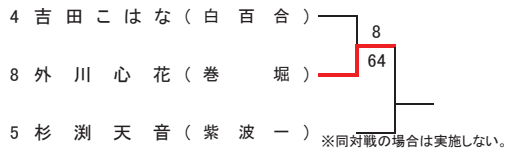

メインドロー

推薦順位決定戦 (2・3・4位)

平成30年度 第20回岩手県中学生新人テニス大会 女子ダブルス

メインドロー

推薦順位決定戦 (2・3・4位)

平成30年度 第20回岩手県中学生新人テニス大会 女子シングルス

フィードインコンソレーション 【本戦トーナメント】 メインドロー

5・6位決定戦

7・8位決定戦

【予選トーナメント】 ※各ブロック上位2名が本戦へ進出

第2代表決定戦

第2代表決定戦

第2代表決定戦

第2代表決定戦

平成30年度 第20回岩手県中学生新人テニス大会 男子シングルス

フィードインコンソレーション

【本戦トーナメント】

メインドロー

5R 4R 3R 2R 1R

1R 2R SFR FR

5・6位決定戦

7・8位決定戦

【予選トーナメント】 ※各ブロック上位2名が本戦へ進出

第2代表決定戦