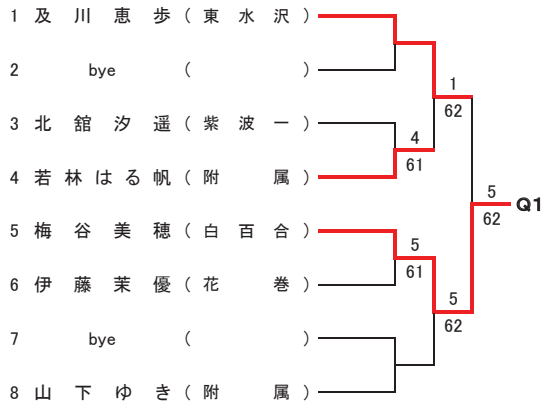

【予選トーナメント】 ※各ブロック上位2名が本戦へ進出