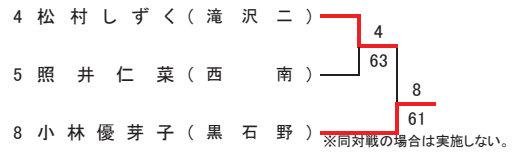

メインドロー

推薦順位決定戦 (2・3・4位)

平成30年度 第20回岩手県中学生新人テニス大会 女子ダブルス

メインドロー

推薦順位決定戦 (2・3・4位)

平成30年度 第20回岩手県中学生新人テニス大会 女子シングルス

フィードインコンソレーション 【本戦トーナメント】 メインドロー

5・6位決定戦

7・8位決定戦

【予選トーナメント】 ※各ブロック上位2名が本戦へ進出

第2代表決定戦

第2代表決定戦

第2代表決定戦

第2代表決定戦

平成30年度 第20回岩手県中学生新人テニス大会 男子シングルス

フィードインコンソレーション

【本戦トーナメント】

メインドロー

5R 4R 3R 2R 1R

1R 2R SFR FR

5・6位決定戦

7・8位決定戦

【予選トーナメント】 ※各ブロック上位2名が本戦へ進出

第2代表決定戦