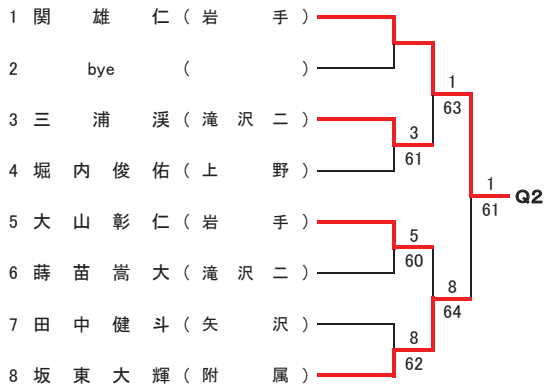

【本戦トーナメント】

メインドロー

5R 4R 3R 2R 1R

1R 2R SFR FR

5・6位決定戦

7・8位決定戦

【予選トーナメント】 ※各ブロック上位2名が本戦へ進出

第2代表決定戦

第2代表決定戦

第2代表決定戦

第2代表決定戦