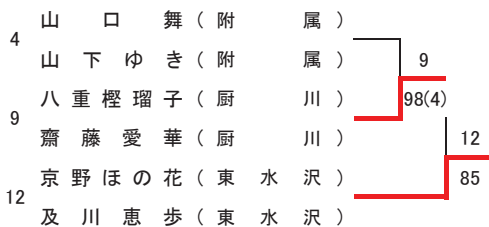

メインドロー

推薦順位決定戦 (2・3・4位)

平成30年度 第20回岩手県中学生新人テニス大会 女子ダブルス

メインドロー

推薦順位決定戦 (2・3・4位)

平成30年度 第20回岩手県中学生新人テニス大会 女子シングルス

フィードインコンソレーション 【本戦トーナメント】 メインドロー

5・6位決定戦