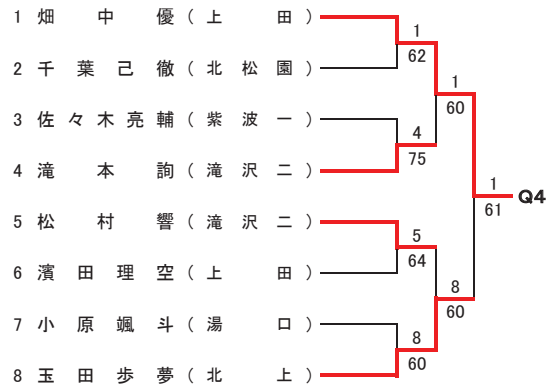

【本戦トーナメント】

メインドロー

5R 4R 3R 2R 1R

1R 2R SFR FR

5・6位決定戦

7・8位決定戦

【予選トーナメント】 ※各ブロック上位2名が本戦へ進出

第2代表決定戦

第2代表決定戦

第2代表決定戦

第2代表決定戦