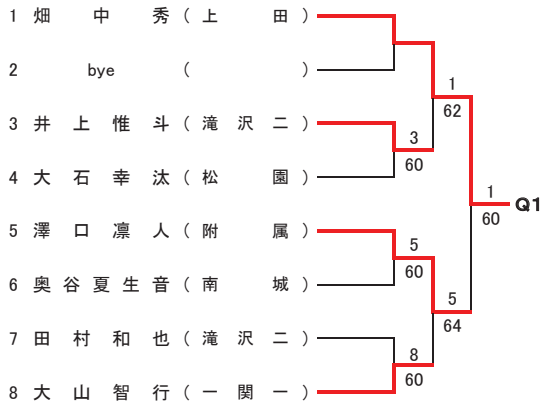

【本戦トーナメント】

メインドロー

5R 4R 3R 2R 1R

1R 2R SFR FR

5・6位決定戦

7・8位決定戦

【予選トーナメント】 ※各ブロック上位2名が本戦へ進出

第2代表決定戦

第2代表決定戦

第2代表決定戦

第2代表決定戦