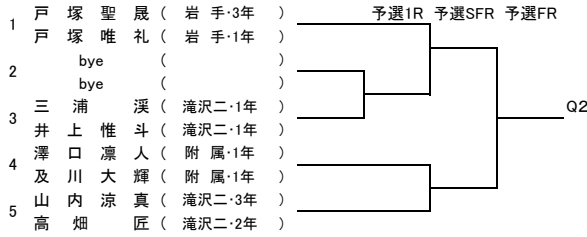

* 発信者(連絡先) 岩手県テニス協会強化委員会・岩手県中学校テニス連盟
<事務局>: 谷地 (Tel・Fax 019-646-7780)
<大会ディレクター>: 杉村 (090-1375-6329)

プラクティスコート 割り当て

中学生大会

6月3日(土) 太田スポーツセンター

	1	2	3	4	5	6	7	8	9	10	11	12	13	14
8:05～8:25	滝沢二 男女	滝沢二 男女	山清 ロイヤル 男女	フジサワ 男女	TOY'S 男女	ファイン 男女	花巻Jr 男女	花巻Jr 男女	クレイル ラブイントア 男女	クレイル まつスポ 男女	上ノ山 男女	岩手中	白百合	白百合
8:25～8:45	滝沢二 男女	滝沢二 男女	山清 ロイヤル 男女	フジサワ 男女	フジサワ 男女	ファイン 男女	花巻Jr 男女	花巻Jr 男女	紫波ウイング ラブイントア 男女	クレイル まつスポ 男女	松中同好会 HiJr	北上TA 奥州ジュニア 男女	北上TA 奥州ジュニア 男女	白百合

※ 個人の部に関しては、所属中学校または団体に割り当てました。

6月4日(日) 太田スポーツセンター

6月4日(日)は勝ち残った選手に割り当てます。(当日発表) 8:10-8:50

第36回岩手県中学生テニス選手権大会 男子シングルス

フィードインコンソレーション
5R 4R 3R 2R 1R

【本戦トーナメント】

メインドロワー
1R 2R SFR FR

【予選トーナメント】 ※各ブロック1位のみ本戦へ進出

【予選トーナメント】

※各ブロック1位のみ本戦へ進出

第36回岩手県中学生テニス選手権大会

男子ダブルス

【本戦】

メインドロー

推薦順位決定戦 (2, 3, 4位)

【予選】

女子ダブルス

【本戦】

メインドロー

推薦順位決定戦 (2, 3, 4位)

【予選】

※各ブロック2組本戦へ進出

予選第二代表決定戦

予選第二代表決定戦