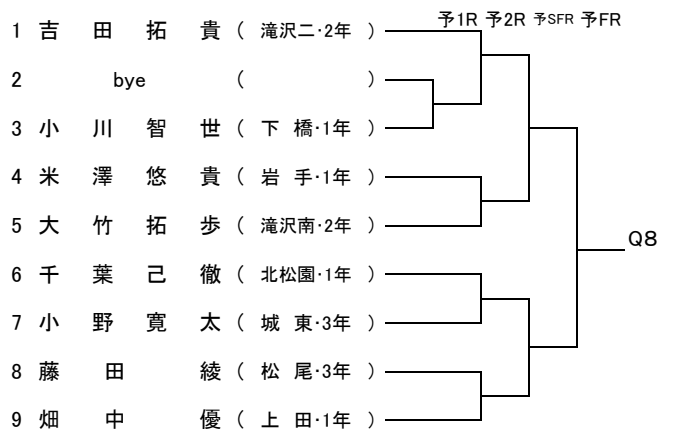

* 発信者(連絡先) 岩手県テニス協会強化委員会・岩手県中学校テニス連盟
<事務局>: 谷地 (Tel・Fax 019-646-7780)
<大会ディレクター>: 杉村 (090-1375-6329)

プラクティスコート 割り当て

中学生大会

6月3日(土) 太田スポーツセンター

	1	2	3	4	5	6	7	8	9	10	11	12	13	14
8:05～8:25	滝沢二 男女	滝沢二 男女	山清 ロイヤル 男女	フジサワ 男女	TOY'S 男女	ファイン 男女	花巻Jr 男女	花巻Jr 男女	クレイル ラブイントア 男女	クレイル まつスポ 男女	上ノ山 男女	岩手中	白百合	白百合
8:25～8:45	滝沢二 男女	滝沢二 男女	山清 ロイヤル 男女	フジサワ 男女	フジサワ 男女	ファイン 男女	花巻Jr 男女	花巻Jr 男女	紫波ウイング ラブイントア 男女	クレイル まつスポ 男女	松中同好会 HiJr	北上TA 奥州ジュニア 男女	北上TA 奥州ジュニア 男女	白百合

※ 個人の部に関しては、所属中学校または団体に割り当てました。

6月4日(日) 太田スポーツセンター

6月4日(日)は勝ち残った選手に割り当てます。(当日発表) 8:10-8:50

第36回岩手県中学生テニス選手権大会 男子シングルス

フィードインコンソレーション
5R 4R 3R 2R 1R

【本戦トーナメント】

メインドロワー
1R 2R SFR FR

【予選トーナメント】 ※各ブロック1位のみ本戦へ進出

【予選トーナメント】

※各ブロック1位のみ本戦へ進出

第36回岩手県中学生テニス選手権大会

男子ダブルス

【本戦】

メインドロー

推薦順位決定戦 (2, 3, 4位)

【予選】

女子ダブルス

【本戦】

メインドロー

推薦順位決定戦 (2, 3, 4位)

【予選】

※各ブロック2組本戦へ進出

予選第二代表決定戦

予選第二代表決定戦