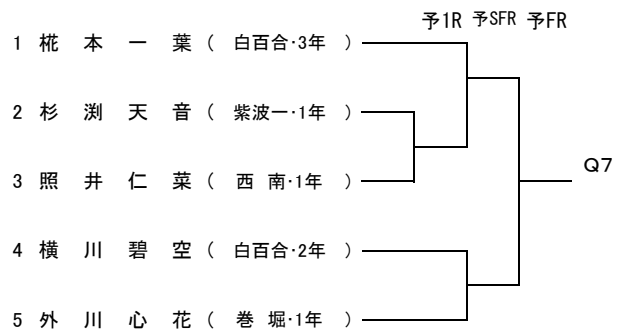

* 発信者(連絡先) 岩手県テニス協会強化委員会・岩手県中学校テニス連盟
<事務局>: 谷地 (Tel・Fax 019-646-7780)
<大会ディレクター>: 杉村 (090-1375-6329)

プラクティスコート 割り当て

中学生大会

6月3日(土) 太田スポーツセンター

	1	2	3	4	5	6	7	8	9	10	11	12	13	14
8:05～8:25	滝沢二 男女	滝沢二 男女	山清 ロイヤル 男女	フジサワ 男女	TOY'S 男女	ファイン 男女	花巻Jr 男女	花巻Jr 男女	クレイル ラブイントア 男女	クレイル まつスポ 男女	上ノ山 男女	岩手中	白百合	白百合
8:25～8:45	滝沢二 男女	滝沢二 男女	山清 ロイヤル 男女	フジサワ 男女	フジサワ 男女	ファイン 男女	花巻Jr 男女	花巻Jr 男女	紫波ウイング ラブイントア 男女	クレイル まつスポ 男女	松中同好会 HiJr	北上TA 奥州ジュニア 男女	北上TA 奥州ジュニア 男女	白百合

※ 個人の部に関しては、所属中学校または団体に割り当てました。

6月4日(日) 太田スポーツセンター

6月4日(日)は勝ち残った選手に割り当てます。(当日発表) 8:10-8:50

第36回岩手県中学生テニス選手権大会 男子シングルス

フィードインコンソレーション
5R 4R 3R 2R 1R

【本戦トーナメント】

メインドロワー
1R 2R SFR FR

【予選トーナメント】 ※各ブロック1位のみ本戦へ進出

【予選トーナメント】

※各ブロック1位のみ本戦へ進出

第36回岩手県中学生テニス選手権大会

男子ダブルス

【本戦】

メインドロー

推薦順位決定戦 (2, 3, 4位)

【予選】

女子ダブルス

【本戦】

メインドロー

推薦順位決定戦 (2, 3, 4位)

【予選】

※各ブロック2組本戦へ進出

予選第二代表決定戦

予選第二代表決定戦