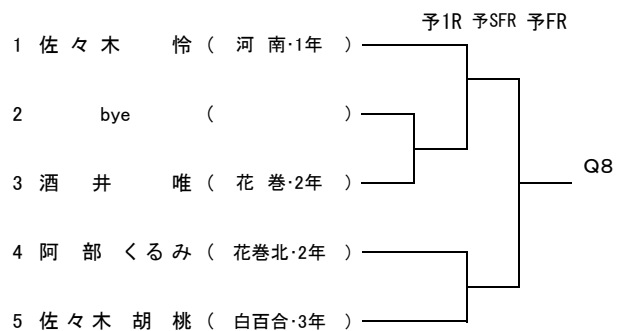

* 発信者(連絡先) 岩手県テニス協会強化委員会・岩手県中学校テニス連盟
<事務局>: 谷地 (Tel・Fax 019-646-7780)
<大会ディレクター>: 杉村 (090-1375-6329)

プラクティスコート 割り当て

中学生大会

6月3日(土) 太田スポーツセンター

	1	2	3	4	5	6	7	8	9	10	11	12	13	14
8:05～8:25	滝沢二 男女	滝沢二 男女	山清 ロイヤル 男女	フジサワ 男女	TOY'S 男女	ファイン 男女	花巻Jr 男女	花巻Jr 男女	クレイル ラブイントア 男女	クレイル まつスポ 男女	上ノ山 男女	岩手中	白百合	白百合
8:25～8:45	滝沢二 男女	滝沢二 男女	山清 ロイヤル 男女	フジサワ 男女	フジサワ 男女	ファイン 男女	花巻Jr 男女	花巻Jr 男女	紫波ウイング ラブイントア 男女	クレイル まつスポ 男女	松中同好会 HiJr	北上TA 奥州ジュニア 男女	北上TA 奥州ジュニア 男女	白百合

※ 個人の部に関しては、所属中学校または団体に割り当てました。

6月4日(日) 太田スポーツセンター

6月4日(日)は勝ち残った選手に割り当てます。(当日発表) 8:10-8:50

第36回岩手県中学生テニス選手権大会 男子シングルス

フィードインコンソレーション
5R 4R 3R 2R 1R

【本戦トーナメント】

メインドロワー
1R 2R SFR FR

【予選トーナメント】 ※各ブロック1位のみ本戦へ進出

【予選トーナメント】

※各ブロック1位のみ本戦へ進出

第36回岩手県中学生テニス選手権大会

男子ダブルス

【本戦】

メインドロー

推薦順位決定戦 (2, 3, 4位)

【予選】

女子ダブルス

【本戦】

メインドロー

推薦順位決定戦 (2, 3, 4位)

【予選】

※各ブロック2組本戦へ進出

予選第二代表決定戦

予選第二代表決定戦