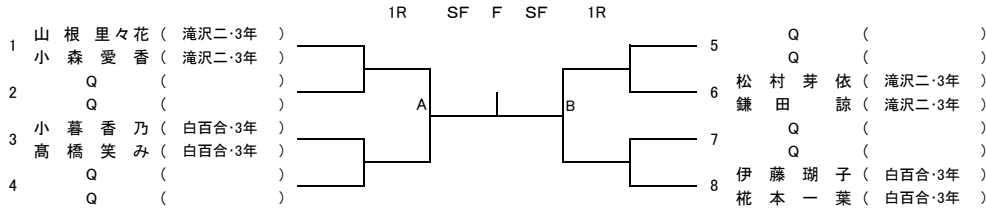

※ 個人の部に関しては、所属中学校または団体に割り当てました。

6月4日(日) 太田スポーツセンター

6月4日(日)は勝ち残った選手に割り当てます。(当日発表) 8:10-8:50

第36回岩手県中学生テニス選手権大会 男子シングルス

フィードインコンソレーション
5R 4R 3R 2R 1R

【本戦トーナメント】

メインドロワー
1R 2R SFR FR

【予選トーナメント】 ※各ブロック1位のみ本戦へ進出

【予選トーナメント】

※各ブロック1位のみ本戦へ進出

第36回岩手県中学生テニス選手権大会

男子ダブルス

【本戦】

メインドロー

推薦順位決定戦 (2, 3, 4位)

【予選】

女子ダブルス

【本戦】

メインドロー

推薦順位決定戦 (2, 3, 4位)

【予選】

※各ブロック2組本戦へ進出

予選第二代表決定戦

予選第二代表決定戦