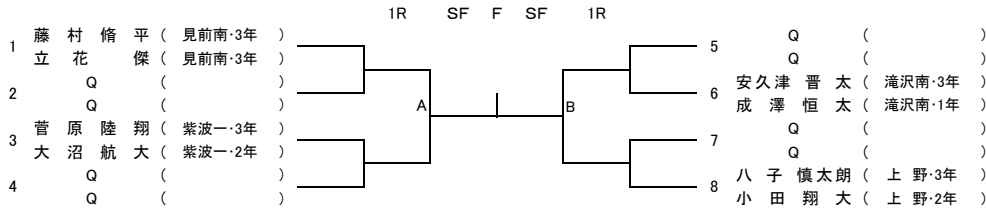

※ 個人の部に関しては、所属中学校または団体に割り当てました。

6月4日(日) 太田スポーツセンター

6月4日(日)は勝ち残った選手に割り当てます。(当日発表) 8:10-8:50

第36回岩手県中学生テニス選手権大会 男子シングルス

フィードインコンソレーション
5R 4R 3R 2R 1R

【本戦トーナメント】

メインドロワー
1R 2R SFR FR

【予選トーナメント】 ※各ブロック1位のみ本戦へ進出

【予選トーナメント】

※各ブロック1位のみ本戦へ進出

第36回岩手県中学生テニス選手権大会

男子ダブルス

【本戦】

メインドロー

推薦順位決定戦 (2, 3, 4位)

【予選】

女子ダブルス

【本戦】

メインドロー

推薦順位決定戦 (2, 3, 4位)

【予選】

※各ブロック2組本戦へ進出

予選第二代表決定戦

予選第二代表決定戦