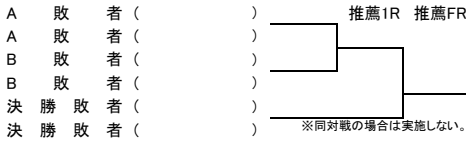

※ 個人の部に関しては、所属中学校または団体に割り当てました。

6月4日(日) 太田スポーツセンター

6月4日(日)は勝ち残った選手に割り当てます。(当日発表) 8:10-8:50

第36回岩手県中学生テニス選手権大会 男子シングルス

フィードインコンソレーション
5R 4R 3R 2R 1R

【本戦トーナメント】

メインドロワー
1R 2R SFR FR

【予選トーナメント】 ※各ブロック1位のみ本戦へ進出

【予選トーナメント】

※各ブロック1位のみ本戦へ進出

第36回岩手県中学生テニス選手権大会

男子ダブルス

【本戦】

メインドロー

推薦順位決定戦 (2, 3, 4位)

【予選】

女子ダブルス

【本戦】

メインドロー

推薦順位決定戦 (2, 3, 4位)

【予選】

※各ブロック2組本戦へ進出

予選第二代表決定戦

予選第二代表決定戦