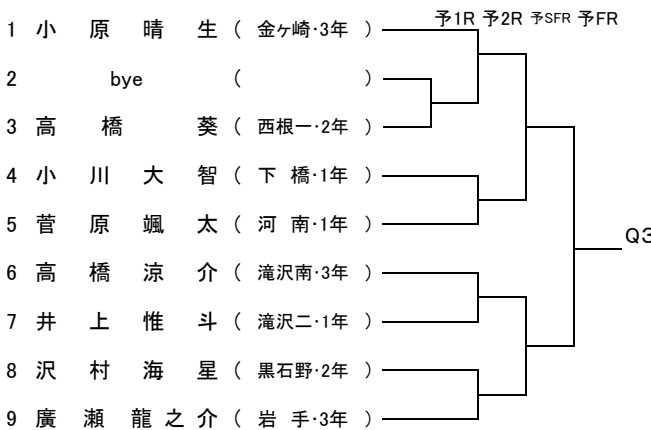

* 発信者(連絡先) 岩手県テニス協会強化委員会・岩手県中学校テニス連盟
<事務局>: 谷地 (Tel・Fax 019-646-7780)
<大会ディレクター>: 杉村 (090-1375-6329)

プラクティスコート 割り当て

中学生大会

6月3日(土) 太田スポーツセンター

	1	2	3	4	5	6	7	8	9	10	11	12	13	14
8:05～8:25	滝沢二 男女	滝沢二 男女	山清 ロイヤル 男女	フジサワ 男女	TOY'S 男女	ファイン 男女	花巻Jr 男女	花巻Jr 男女	クレイル ラブイントア 男女	クレイル まつスポ 男女	上ノ山 男女	岩手中	白百合	白百合
8:25～8:45	滝沢二 男女	滝沢二 男女	山清 ロイヤル 男女	フジサワ 男女	フジサワ 男女	ファイン 男女	花巻Jr 男女	花巻Jr 男女	紫波ウイング ラブイントア 男女	クレイル まつスポ 男女	松中同好会 HiJr	北上TA 奥州ジュニア 男女	北上TA 奥州ジュニア 男女	白百合

※ 個人の部に関しては、所属中学校または団体に割り当てました。

6月4日(日) 太田スポーツセンター

6月4日(日)は勝ち残った選手に割り当てます。(当日発表) 8:10-8:50

第36回岩手県中学生テニス選手権大会 男子シングルス

フィードインコンソレーション
5R 4R 3R 2R 1R

【本戦トーナメント】

メインドロワー
1R 2R SFR FR

【予選トーナメント】 ※各ブロック1位のみ本戦へ進出

【予選トーナメント】

※各ブロック1位のみ本戦へ進出

第36回岩手県中学生テニス選手権大会

男子ダブルス

【本戦】

メインドロー

推薦順位決定戦 (2, 3, 4位)

【予選】

女子ダブルス

【本戦】

メインドロー

推薦順位決定戦 (2, 3, 4位)

【予選】

※各ブロック2組本戦へ進出

予選第二代表決定戦

予選第二代表決定戦