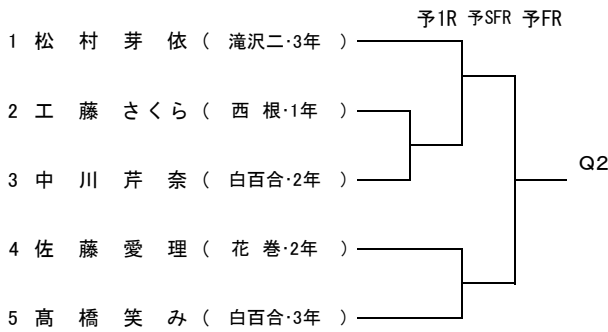

* 発信者(連絡先) 岩手県テニス協会強化委員会・岩手県中学校テニス連盟
<事務局>: 谷地 (Tel・Fax 019-646-7780)
<大会ディレクター>: 杉村 (090-1375-6329)

プラクティスコート 割り当て

中学生大会

6月3日(土) 太田スポーツセンター

	1	2	3	4	5	6	7	8	9	10	11	12	13	14
8:05～8:25	滝沢二 男女	滝沢二 男女	山清 ロイヤル 男女	フジサワ 男女	TOY'S 男女	ファイン 男女	花巻Jr 男女	花巻Jr 男女	クレイル ラブイントア 男女	クレイル まつスポ 男女	上ノ山 男女	岩手中	白百合	白百合
8:25～8:45	滝沢二 男女	滝沢二 男女	山清 ロイヤル 男女	フジサワ 男女	フジサワ 男女	ファイン 男女	花巻Jr 男女	花巻Jr 男女	紫波ウイング ラブイントア 男女	クレイル まつスポ 男女	松中同好会 HiJr	北上TA 奥州ジュニア 男女	北上TA 奥州ジュニア 男女	白百合

※ 個人の部に関しては、所属中学校または団体に割り当てました。

6月4日(日) 太田スポーツセンター

6月4日(日)は勝ち残った選手に割り当てます。(当日発表) 8:10-8:50

第36回岩手県中学生テニス選手権大会 男子シングルス

フィードインコンソレーション
5R 4R 3R 2R 1R

【本戦トーナメント】

メインドロワー
1R 2R SFR FR

【予選トーナメント】 ※各ブロック1位のみ本戦へ進出

【予選トーナメント】

※各ブロック1位のみ本戦へ進出

第36回岩手県中学生テニス選手権大会

男子ダブルス

【本戦】

メインドロー

推薦順位決定戦 (2, 3, 4位)

【予選】

女子ダブルス

【本戦】

メインドロー

推薦順位決定戦 (2, 3, 4位)

【予選】

※各ブロック2組本戦へ進出

予選第二代表決定戦

予選第二代表決定戦