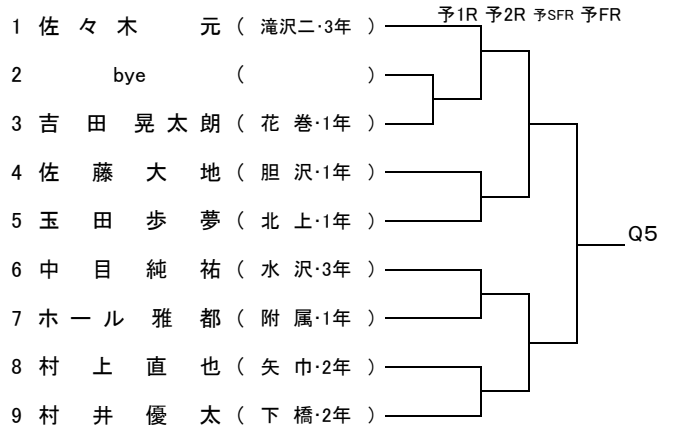

* 発信者(連絡先) 岩手県テニス協会強化委員会・岩手県中学校テニス連盟
<事務局>: 谷地 (Tel・Fax 019-646-7780)
<大会ディレクター>: 杉村 (090-1375-6329)

プラクティスコート 割り当て

中学生大会

6月3日(土) 太田スポーツセンター

	1	2	3	4	5	6	7	8	9	10	11	12	13	14
8:05～8:25	滝沢二 男女	滝沢二 男女	山清 ロイヤル 男女	フジサワ 男女	TOY'S 男女	ファイン 男女	花巻Jr 男女	花巻Jr 男女	クレイル ラブイントア 男女	クレイル まつスポ 男女	上ノ山 男女	岩手中	白百合	白百合
8:25～8:45	滝沢二 男女	滝沢二 男女	山清 ロイヤル 男女	フジサワ 男女	フジサワ 男女	ファイン 男女	花巻Jr 男女	花巻Jr 男女	紫波ウイング ラブイントア 男女	クレイル まつスポ 男女	松中同好会 HiJr	北上TA 奥州ジュニア 男女	北上TA 奥州ジュニア 男女	白百合

※ 個人の部に関しては、所属中学校または団体に割り当てました。

6月4日(日) 太田スポーツセンター

6月4日(日)は勝ち残った選手に割り当てます。(当日発表) 8:10-8:50

第36回岩手県中学生テニス選手権大会 男子シングルス

フィードインコンソレーション
5R 4R 3R 2R 1R

【本戦トーナメント】

メインドロワー
1R 2R SFR FR

【予選トーナメント】 ※各ブロック1位のみ本戦へ進出

【予選トーナメント】

※各ブロック1位のみ本戦へ進出

第36回岩手県中学生テニス選手権大会

男子ダブルス

【本戦】

メインドロー

推薦順位決定戦 (2, 3, 4位)

【予選】

女子ダブルス

【本戦】

メインドロー

推薦順位決定戦 (2, 3, 4位)

【予選】

※各ブロック2組本戦へ進出

予選第二代表決定戦

予選第二代表決定戦