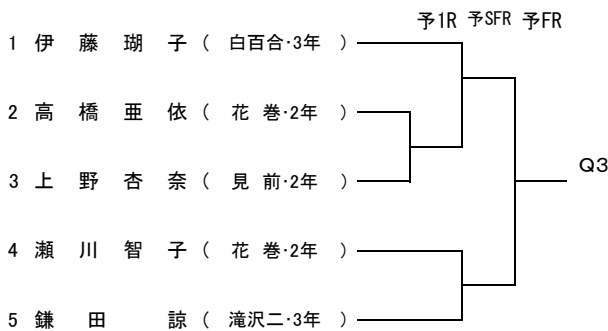

* 発信者(連絡先) 岩手県テニス協会強化委員会・岩手県中学校テニス連盟
<事務局>: 谷地 (Tel・Fax 019-646-7780)
<大会ディレクター>: 杉村 (090-1375-6329)

プラクティスコート 割り当て

中学生大会

6月3日(土) 太田スポーツセンター

	1	2	3	4	5	6	7	8	9	10	11	12	13	14
8:05～8:25	滝沢二 男女	滝沢二 男女	山清 ロイヤル 男女	フジサワ 男女	TOY'S 男女	ファイン 男女	花巻Jr 男女	花巻Jr 男女	クレイル ラブイントア 男女	クレイル まつスポ 男女	上ノ山 男女	岩手中	白百合	白百合
8:25～8:45	滝沢二 男女	滝沢二 男女	山清 ロイヤル 男女	フジサワ 男女	フジサワ 男女	ファイン 男女	花巻Jr 男女	花巻Jr 男女	紫波ウイング ラブイントア 男女	クレイル まつスポ 男女	松中同好会 HiJr	北上TA 奥州ジュニア 男女	北上TA 奥州ジュニア 男女	白百合

※ 個人の部に関しては、所属中学校または団体に割り当てました。

6月4日(日) 太田スポーツセンター

6月4日(日)は勝ち残った選手に割り当てます。(当日発表) 8:10-8:50

第36回岩手県中学生テニス選手権大会 男子シングルス

フィードインコンソレーション
5R 4R 3R 2R 1R

【本戦トーナメント】

メインドロワー
1R 2R SFR FR

【予選トーナメント】 ※各ブロック1位のみ本戦へ進出

【予選トーナメント】

※各ブロック1位のみ本戦へ進出

第36回岩手県中学生テニス選手権大会

男子ダブルス

【本戦】

メインドロー

推薦順位決定戦 (2, 3, 4位)

【予選】

女子ダブルス

【本戦】

メインドロー

推薦順位決定戦 (2, 3, 4位)

【予選】

※各ブロック2組本戦へ進出

予選第二代表決定戦

予選第二代表決定戦