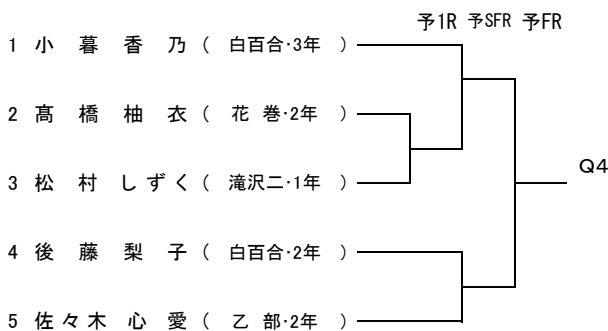

* 発信者(連絡先) 岩手県テニス協会強化委員会・岩手県中学校テニス連盟
<事務局>: 谷地 (Tel・Fax 019-646-7780)
<大会ディレクター>: 杉村 (090-1375-6329)

プラクティスコート 割り当て

中学生大会

6月3日(土) 太田スポーツセンター

	1	2	3	4	5	6	7	8	9	10	11	12	13	14
8:05～8:25	滝沢二 男女	滝沢二 男女	山清 ロイヤル 男女	フジサワ 男女	TOY'S 男女	ファイン 男女	花巻Jr 男女	花巻Jr 男女	クレイル ラブイントア 男女	クレイル まつスポ 男女	上ノ山 男女	岩手中	白百合	白百合
8:25～8:45	滝沢二 男女	滝沢二 男女	山清 ロイヤル 男女	フジサワ 男女	フジサワ 男女	ファイン 男女	花巻Jr 男女	花巻Jr 男女	紫波ウイング ラブイントア 男女	クレイル まつスポ 男女	松中同好会 HiJr	北上TA 奥州ジュニア 男女	北上TA 奥州ジュニア 男女	白百合

※ 個人の部に関しては、所属中学校または団体に割り当てました。

6月4日(日) 太田スポーツセンター

6月4日(日)は勝ち残った選手に割り当てます。(当日発表) 8:10-8:50

第36回岩手県中学生テニス選手権大会 男子シングルス

フィードインコンソレーション
5R 4R 3R 2R 1R

【本戦トーナメント】

メインドロワー
1R 2R SFR FR

【予選トーナメント】 ※各ブロック1位のみ本戦へ進出

【予選トーナメント】

※各ブロック1位のみ本戦へ進出

第36回岩手県中学生テニス選手権大会

男子ダブルス

【本戦】

メインドロー

推薦順位決定戦 (2, 3, 4位)

【予選】

女子ダブルス

【本戦】

メインドロー

推薦順位決定戦 (2, 3, 4位)

【予選】

※各ブロック2組本戦へ進出

予選第二代表決定戦

予選第二代表決定戦