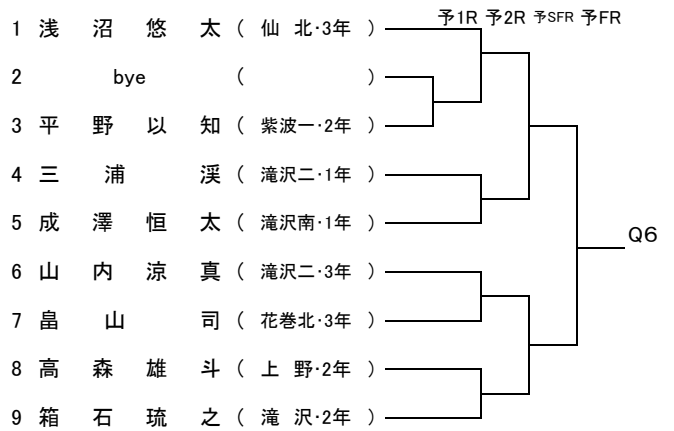

* 発信者(連絡先) 岩手県テニス協会強化委員会・岩手県中学校テニス連盟
<事務局>: 谷地 (Tel・Fax 019-646-7780)
<大会ディレクター>: 杉村 (090-1375-6329)

プラクティスコート 割り当て

中学生大会

6月3日(土) 太田スポーツセンター

	1	2	3	4	5	6	7	8	9	10	11	12	13	14
8:05～8:25	滝沢二 男女	滝沢二 男女	山清 ロイヤル 男女	フジサワ 男女	TOY'S 男女	ファイン 男女	花巻Jr 男女	花巻Jr 男女	クレイル ラブイントア 男女	クレイル まつスポ 男女	上ノ山 男女	岩手中	白百合	白百合
8:25～8:45	滝沢二 男女	滝沢二 男女	山清 ロイヤル 男女	フジサワ 男女	フジサワ 男女	ファイン 男女	花巻Jr 男女	花巻Jr 男女	紫波ウイング ラブイントア 男女	クレイル まつスポ 男女	松中同好会 HiJr	北上TA 奥州ジュニア 男女	北上TA 奥州ジュニア 男女	白百合

※ 個人の部に関しては、所属中学校または団体に割り当てました。

6月4日(日) 太田スポーツセンター

6月4日(日)は勝ち残った選手に割り当てます。(当日発表) 8:10-8:50

第36回岩手県中学生テニス選手権大会 男子シングルス

フィードインコンソレーション
5R 4R 3R 2R 1R

【本戦トーナメント】

メインドロワー
1R 2R SFR FR

【予選トーナメント】 ※各ブロック1位のみ本戦へ進出

【予選トーナメント】

※各ブロック1位のみ本戦へ進出

第36回岩手県中学生テニス選手権大会

男子ダブルス

【本戦】

メインドロー

推薦順位決定戦 (2, 3, 4位)

【予選】

女子ダブルス

【本戦】

メインドロー

推薦順位決定戦 (2, 3, 4位)

【予選】

※各ブロック2組本戦へ進出

予選第二代表決定戦

予選第二代表決定戦