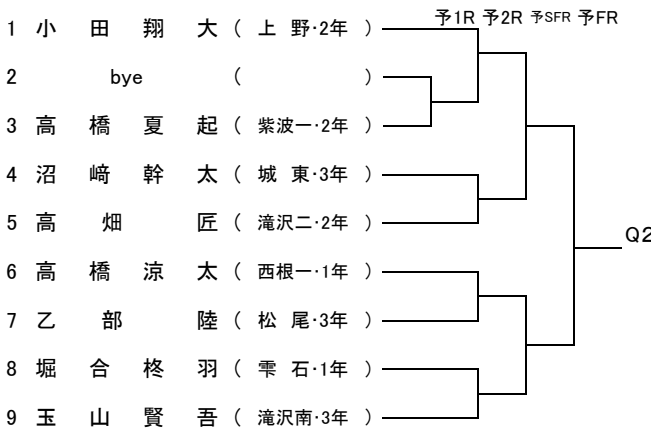

* 発信者(連絡先) 岩手県テニス協会強化委員会・岩手県中学校テニス連盟
<事務局>: 谷地 (Tel・Fax 019-646-7780)
<大会ディレクター>: 杉村 (090-1375-6329)

プラクティスコート 割り当て

中学生大会

6月3日(土) 太田スポーツセンター

	1	2	3	4	5	6	7	8	9	10	11	12	13	14
8:05～8:25	滝沢二 男女	滝沢二 男女	山清 ロイヤル 男女	フジサワ 男女	TOY'S 男女	ファイン 男女	花巻Jr 男女	花巻Jr 男女	クレイル ラブイントア 男女	クレイル まつスポ 男女	上ノ山 男女	岩手中	白百合	白百合
8:25～8:45	滝沢二 男女	滝沢二 男女	山清 ロイヤル 男女	フジサワ 男女	フジサワ 男女	ファイン 男女	花巻Jr 男女	花巻Jr 男女	紫波ウイング ラブイントア 男女	クレイル まつスポ 男女	松中同好会 HiJr	北上TA 奥州ジュニア 男女	北上TA 奥州ジュニア 男女	白百合

※ 個人の部に関しては、所属中学校または団体に割り当てました。

6月4日(日) 太田スポーツセンター

6月4日(日)は勝ち残った選手に割り当てます。(当日発表) 8:10-8:50

第36回岩手県中学生テニス選手権大会 男子シングルス

フィードインコンソレーション
5R 4R 3R 2R 1R

【本戦トーナメント】

メインドロワー
1R 2R SFR FR

【予選トーナメント】 ※各ブロック1位のみ本戦へ進出

【予選トーナメント】

※各ブロック1位のみ本戦へ進出

第36回岩手県中学生テニス選手権大会

男子ダブルス

【本戦】

メインドロー

推薦順位決定戦 (2, 3, 4位)

【予選】

女子ダブルス

【本戦】

メインドロー

推薦順位決定戦 (2, 3, 4位)

【予選】

※各ブロック2組本戦へ進出

予選第二代表決定戦

予選第二代表決定戦