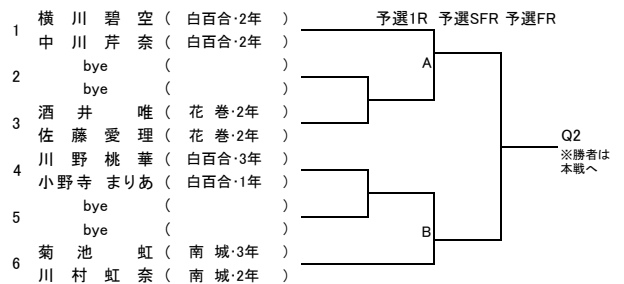

※ 個人の部に関しては、所属中学校または団体に割り当てました。

6月4日(日) 太田スポーツセンター

6月4日(日)は勝ち残った選手に割り当てます。(当日発表) 8:10-8:50

第36回岩手県中学生テニス選手権大会 男子シングルス

フィードインコンソレーション
5R 4R 3R 2R 1R

【本戦トーナメント】

メインドロワー
1R 2R SFR FR

【予選トーナメント】 ※各ブロック1位のみ本戦へ進出

【予選トーナメント】

※各ブロック1位のみ本戦へ進出

第36回岩手県中学生テニス選手権大会

男子ダブルス

【本戦】

メインドロー

推薦順位決定戦 (2, 3, 4位)

【予選】

女子ダブルス

【本戦】

メインドロー

推薦順位決定戦 (2, 3, 4位)

【予選】

※各ブロック2組本戦へ進出

予選第二代表決定戦

予選第二代表決定戦