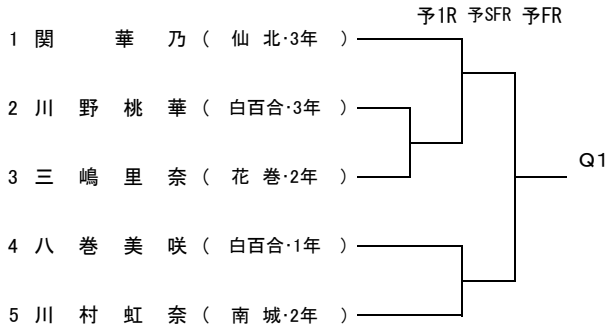

* 発信者(連絡先) 岩手県テニス協会強化委員会・岩手県中学校テニス連盟
<事務局>: 谷地 (Tel・Fax 019-646-7780)
<大会ディレクター>: 杉村 (090-1375-6329)

プラクティスコート 割り当て

中学生大会

6月3日(土) 太田スポーツセンター

	1	2	3	4	5	6	7	8	9	10	11	12	13	14
8:05～8:25	滝沢二 男女	滝沢二 男女	山清 ロイヤル 男女	フジサワ 男女	TOY'S 男女	ファイン 男女	花巻Jr 男女	花巻Jr 男女	クレイル ラブイントア 男女	クレイル まつスポ 男女	上ノ山 男女	岩手中	白百合	白百合
8:25～8:45	滝沢二 男女	滝沢二 男女	山清 ロイヤル 男女	フジサワ 男女	フジサワ 男女	ファイン 男女	花巻Jr 男女	花巻Jr 男女	紫波ウイング ラブイントア 男女	クレイル まつスポ 男女	松中同好会 HiJr	北上TA 奥州ジュニア 男女	北上TA 奥州ジュニア 男女	白百合

※ 個人の部に関しては、所属中学校または団体に割り当てました。

6月4日(日) 太田スポーツセンター

6月4日(日)は勝ち残った選手に割り当てます。(当日発表) 8:10-8:50

第36回岩手県中学生テニス選手権大会 男子シングルス

フィードインコンソレーション
5R 4R 3R 2R 1R

【本戦トーナメント】

メインドロワー
1R 2R SFR FR

【予選トーナメント】 ※各ブロック1位のみ本戦へ進出

【予選トーナメント】

※各ブロック1位のみ本戦へ進出

第36回岩手県中学生テニス選手権大会

男子ダブルス

【本戦】

メインドロー

推薦順位決定戦 (2, 3, 4位)

【予選】

女子ダブルス

【本戦】

メインドロー

推薦順位決定戦 (2, 3, 4位)

【予選】

※各ブロック2組本戦へ進出

予選第二代表決定戦

予選第二代表決定戦