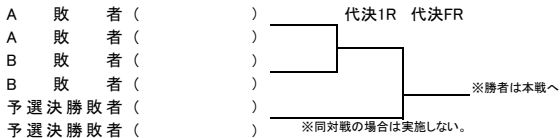

女子ダブルス

【本戦】

メインドロー

推薦順位決定戦 (2, 3, 4位)

【予選】

※各ブロック2組本戦へ進出

予選第二代表決定戦

予選第二代表決定戦