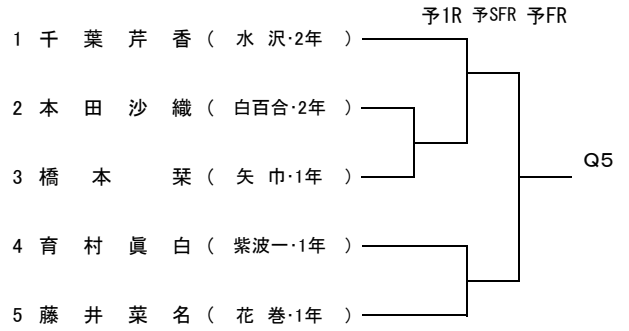

* 発信者(連絡先) 岩手県テニス協会強化委員会・岩手県中学校テニス連盟
<事務局>: 谷地 (Tel・Fax 019-646-7780)
<大会ディレクター>: 杉村 (090-1375-6329)

プラクティスコート 割り当て

中学生大会

6月3日(土) 太田スポーツセンター

	1	2	3	4	5	6	7	8	9	10	11	12	13	14
8:05～8:25	滝沢二 男女	滝沢二 男女	山清 ロイヤル 男女	フジサワ 男女	TOY'S 男女	ファイン 男女	花巻Jr 男女	花巻Jr 男女	クレイル ラブイントア 男女	クレイル まつスポ 男女	上ノ山 男女	岩手中	白百合	白百合
8:25～8:45	滝沢二 男女	滝沢二 男女	山清 ロイヤル 男女	フジサワ 男女	フジサワ 男女	ファイン 男女	花巻Jr 男女	花巻Jr 男女	紫波ウイング ラブイントア 男女	クレイル まつスポ 男女	松中同好会 HiJr	北上TA 奥州ジュニア 男女	北上TA 奥州ジュニア 男女	白百合

※ 個人の部に関しては、所属中学校または団体に割り当てました。

6月4日(日) 太田スポーツセンター

6月4日(日)は勝ち残った選手に割り当てます。(当日発表) 8:10-8:50

第36回岩手県中学生テニス選手権大会 男子シングルス

フィードインコンソレーション
5R 4R 3R 2R 1R

【本戦トーナメント】

メインドロワー
1R 2R SFR FR

【予選トーナメント】 ※各ブロック1位のみ本戦へ進出

【予選トーナメント】

※各ブロック1位のみ本戦へ進出

第36回岩手県中学生テニス選手権大会

男子ダブルス

【本戦】

メインドロー

推薦順位決定戦 (2, 3, 4位)

【予選】

女子ダブルス

【本戦】

メインドロー

推薦順位決定戦 (2, 3, 4位)

【予選】

※各ブロック2組本戦へ進出

予選第二代表決定戦

予選第二代表決定戦