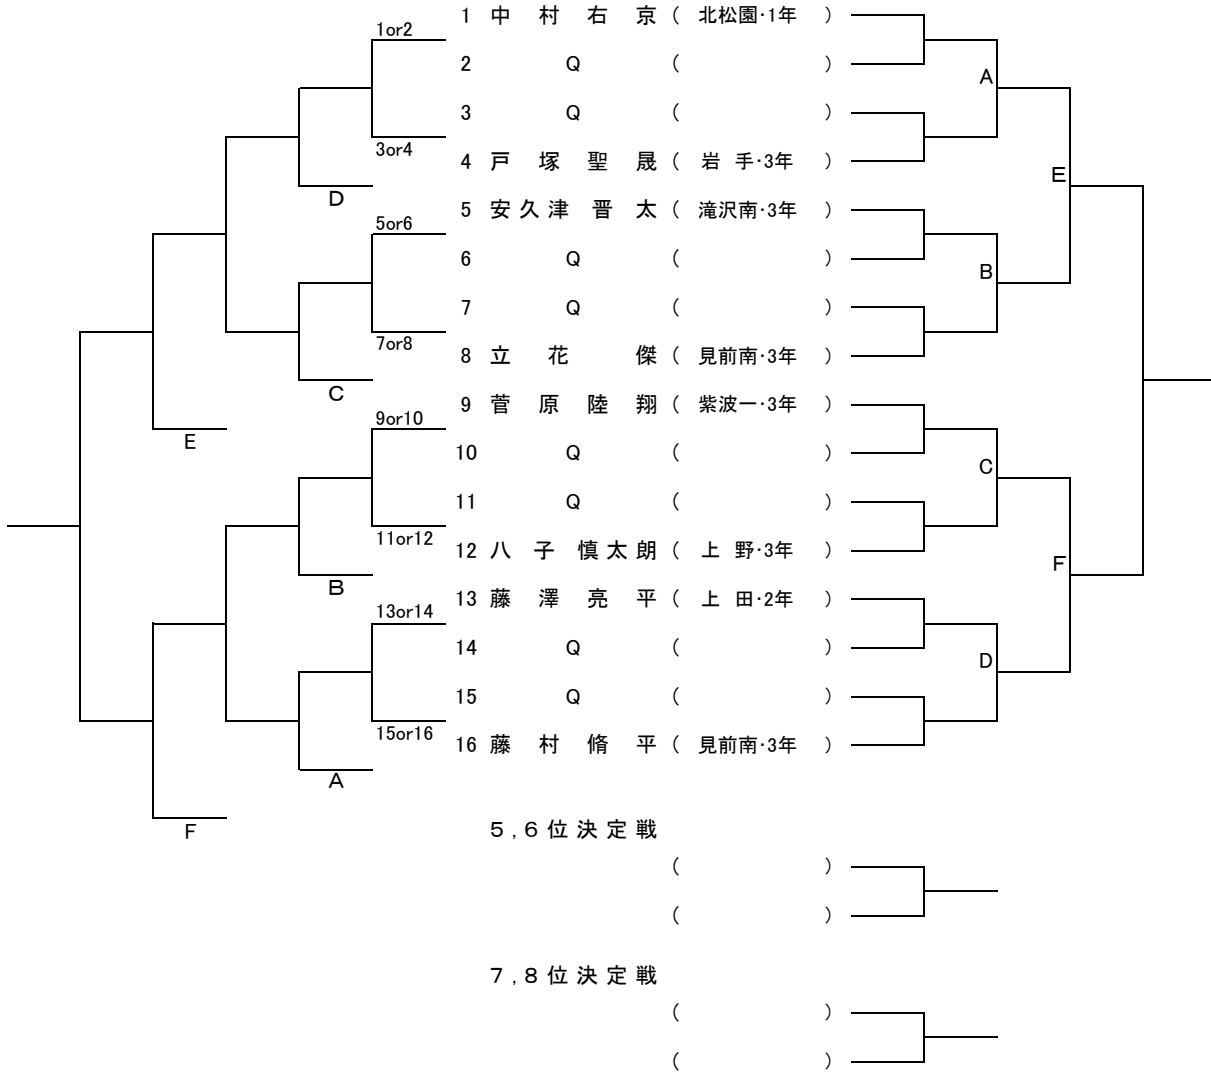

II 試合方法等

※ 試合は原則として下記の通りに行います。

[シングルス]フィードインコンソレーション(FC)を採用します。本戦1、2Rは8ゲームズプロセット、SF、F及びFC4Rは3セットマッチ、その他のFC、順位決定戦及び予選は1セットマッチで行います。

[ダブルス]決勝及び推薦順位決定戦(2、3、4位)は8ゲームズプロセット、その他は1セットマッチで行います。

・フィードインコンソレーションの対戦が本戦と同一となった場合は本戦の結果を採用します。

※東北大会の推薦順位について

東北大会代表枠は団体(1枠)・シングルス(4枠)・ダブルス(2枠)ですが、団体は3位まで、シングルスはフィードインコンソレーションにより8位まで、ダブルスは3位まで決定します。

※ プラクティスコートは別紙の通りとします。

※ その他は募集要項によりますが、レフェリーの指示に従い競技実施のこと。

◎ 各種目ともに初日以外には変更の可能性があるので、勝ち残った場合は必ず翌日の日程を確認下さい。

※ 個人の部に関しては、所属中学校または団体に割り当てました。

6月4日(日) 太田スポーツセンター

6月4日(日)は勝ち残った選手に割り当てます。(当日発表) 8:10-8:50

第36回岩手県中学生テニス選手権大会 男子シングルス

フィードインコンソレーション
5R 4R 3R 2R 1R

【本戦トーナメント】

メインドロワー
1R 2R SFR FR

【予選トーナメント】 ※各ブロック1位のみ本戦へ進出

女子ダブルス

【本戦】

メインドロー

推薦順位決定戦 (2, 3, 4位)

【予選】

※各ブロック2組本戦へ進出

予選第二代表決定戦

予選第二代表決定戦