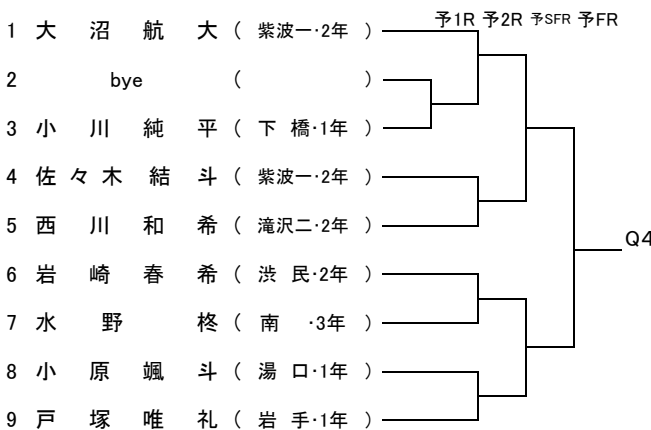

* 発信者(連絡先) 岩手県テニス協会強化委員会・岩手県中学校テニス連盟
<事務局>: 谷地 (Tel・Fax 019-646-7780)
<大会ディレクター>: 杉村 (090-1375-6329)

プラクティスコート 割り当て

中学生大会

6月3日(土) 太田スポーツセンター

	1	2	3	4	5	6	7	8	9	10	11	12	13	14
8:05～8:25	滝沢二 男女	滝沢二 男女	山清 ロイヤル 男女	フジサワ 男女	TOY'S 男女	ファイン 男女	花巻Jr 男女	花巻Jr 男女	クレイル ラブイントア 男女	クレイル まつスポ 男女	上ノ山 男女	岩手中	白百合	白百合
8:25～8:45	滝沢二 男女	滝沢二 男女	山清 ロイヤル 男女	フジサワ 男女	フジサワ 男女	ファイン 男女	花巻Jr 男女	花巻Jr 男女	紫波ウイング ラブイントア 男女	クレイル まつスポ 男女	松中同好会 HiJr	北上TA 奥州ジュニア 男女	北上TA 奥州ジュニア 男女	白百合

※ 個人の部に関しては、所属中学校または団体に割り当てました。

6月4日(日) 太田スポーツセンター

6月4日(日)は勝ち残った選手に割り当てます。(当日発表) 8:10-8:50

第36回岩手県中学生テニス選手権大会 男子シングルス

フィードインコンソレーション
5R 4R 3R 2R 1R

【本戦トーナメント】

メインドロワー
1R 2R SFR FR

【予選トーナメント】 ※各ブロック1位のみ本戦へ進出

【予選トーナメント】

※各ブロック1位のみ本戦へ進出

第36回岩手県中学生テニス選手権大会

男子ダブルス

【本戦】

メインドロー

推薦順位決定戦 (2, 3, 4位)

【予選】

女子ダブルス

【本戦】

メインドロー

推薦順位決定戦 (2, 3, 4位)

【予選】

※各ブロック2組本戦へ進出

予選第二代表決定戦

予選第二代表決定戦