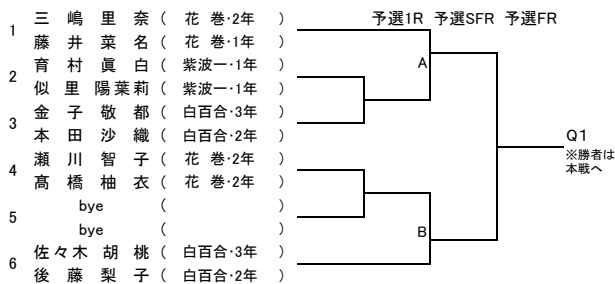

※ 個人の部に関しては、所属中学校または団体に割り当てました。

6月4日(日) 太田スポーツセンター

6月4日(日)は勝ち残った選手に割り当てます。(当日発表) 8:10-8:50

第36回岩手県中学生テニス選手権大会 男子シングルス

フィードインコンソレーション
5R 4R 3R 2R 1R

【本戦トーナメント】

メインドロワー
1R 2R SFR FR

【予選トーナメント】 ※各ブロック1位のみ本戦へ進出

【予選トーナメント】

※各ブロック1位のみ本戦へ進出

第36回岩手県中学生テニス選手権大会

男子ダブルス

【本戦】

メインドロー

推薦順位決定戦 (2, 3, 4位)

【予選】

女子ダブルス

【本戦】

メインドロー

推薦順位決定戦 (2, 3, 4位)

【予選】

※各ブロック2組本戦へ進出

予選第二代表決定戦

予選第二代表決定戦