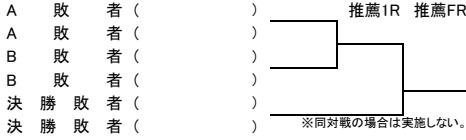

* 発信者(連絡先) 岩手県テニス協会強化委員会・岩手県中学校テニス連盟
<事務局>: 谷地 (Tel・Fax 019-646-7780)
<大会ディレクター>: 杉村 (090-1375-6329)

プラクティスコート 割り当て

中学生大会

6月3日(土) 太田スポーツセンター

	1	2	3	4	5	6	7	8	9	10	11	12	13	14
8:05～8:25	滝沢二 男女	滝沢二 男女	山清 ロイヤル 男女	フジサワ 男女	TOY'S 男女	ファイン 男女	花巻Jr 男女	花巻Jr 男女	クレイル ラブイントア 男女	クレイル まつスポ 男女	上ノ山 男女	岩手中	白百合	白百合
8:25～8:45	滝沢二 男女	滝沢二 男女	山清 ロイヤル 男女	フジサワ 男女	フジサワ 男女	ファイン 男女	花巻Jr 男女	花巻Jr 男女	紫波ウイング ラブイントア 男女	クレイル まつスポ 男女	松中同好会 HiJr	北上TA 奥州ジュニア 男女	北上TA 奥州ジュニア 男女	白百合

※ 個人の部に関しては、所属中学校または団体に割り当てました。

6月4日(日) 太田スポーツセンター

6月4日(日)は勝ち残った選手に割り当てます。(当日発表) 8:10-8:50

第36回岩手県中学生テニス選手権大会 男子シングルス

フィードインコンソレーション
5R 4R 3R 2R 1R

【本戦トーナメント】

メインドロワー
1R 2R SFR FR

【予選トーナメント】 ※各ブロック1位のみ本戦へ進出

【予選トーナメント】

※各ブロック1位のみ本戦へ進出

第36回岩手県中学生テニス選手権大会

男子ダブルス

【本戦】

メインドロー

推薦順位決定戦 (2, 3, 4位)

【予選】

女子ダブルス

【本戦】

メインドロー

推薦順位決定戦 (2, 3, 4位)

【予選】

※各ブロック2組本戦へ進出

予選第二代表決定戦

予選第二代表決定戦