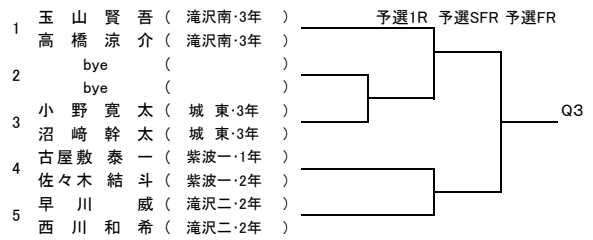

* 発信者(連絡先) 岩手県テニス協会強化委員会・岩手県中学校テニス連盟
<事務局>: 谷地 (Tel・Fax 019-646-7780)
<大会ディレクター>: 杉村 (090-1375-6329)

プラクティスコート 割り当て

中学生大会

6月3日(土) 太田スポーツセンター

	1	2	3	4	5	6	7	8	9	10	11	12	13	14
8:05～8:25	滝沢二 男女	滝沢二 男女	山清 ロイヤル 男女	フジサワ 男女	TOY'S 男女	ファイン 男女	花巻Jr 男女	花巻Jr 男女	クレイル ラブイントア 男女	クレイル まつスポ 男女	上ノ山 男女	岩手中	白百合	白百合
8:25～8:45	滝沢二 男女	滝沢二 男女	山清 ロイヤル 男女	フジサワ 男女	フジサワ 男女	ファイン 男女	花巻Jr 男女	花巻Jr 男女	紫波ウイング ラブイントア 男女	クレイル まつスポ 男女	松中同好会 HiJr	北上TA 奥州ジュニア 男女	北上TA 奥州ジュニア 男女	白百合

※ 個人の部に関しては、所属中学校または団体に割り当てました。

6月4日(日) 太田スポーツセンター

6月4日(日)は勝ち残った選手に割り当てます。(当日発表) 8:10-8:50

第36回岩手県中学生テニス選手権大会 男子シングルス

フィードインコンソレーション
5R 4R 3R 2R 1R

【本戦トーナメント】

メインドロワー
1R 2R SFR FR

【予選トーナメント】 ※各ブロック1位のみ本戦へ進出

【予選トーナメント】

※各ブロック1位のみ本戦へ進出

第36回岩手県中学生テニス選手権大会

男子ダブルス

【本戦】

メインドロー

推薦順位決定戦 (2, 3, 4位)

【予選】

女子ダブルス

【本戦】

メインドロー

推薦順位決定戦 (2, 3, 4位)

【予選】

※各ブロック2組本戦へ進出

予選第二代表決定戦

予選第二代表決定戦