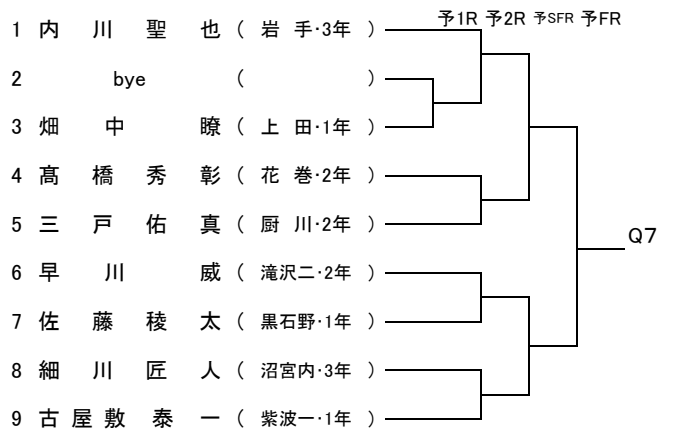

* 発信者(連絡先) 岩手県テニス協会強化委員会・岩手県中学校テニス連盟
<事務局>: 谷地 (Tel・Fax 019-646-7780)
<大会ディレクター>: 杉村 (090-1375-6329)

プラクティスコート 割り当て

中学生大会

6月3日(土) 太田スポーツセンター

	1	2	3	4	5	6	7	8	9	10	11	12	13	14
8:05～8:25	滝沢二 男女	滝沢二 男女	山清 ロイヤル 男女	フジサワ 男女	TOY'S 男女	ファイン 男女	花巻Jr 男女	花巻Jr 男女	クレイル ラブイントア 男女	クレイル まつスポ 男女	上ノ山 男女	岩手中	白百合	白百合
8:25～8:45	滝沢二 男女	滝沢二 男女	山清 ロイヤル 男女	フジサワ 男女	フジサワ 男女	ファイン 男女	花巻Jr 男女	花巻Jr 男女	紫波ウイング ラブイントア 男女	クレイル まつスポ 男女	松中同好会 HiJr	北上TA 奥州ジュニア 男女	北上TA 奥州ジュニア 男女	白百合

※ 個人の部に関しては、所属中学校または団体に割り当てました。

6月4日(日) 太田スポーツセンター

6月4日(日)は勝ち残った選手に割り当てます。(当日発表) 8:10-8:50

第36回岩手県中学生テニス選手権大会 男子シングルス

フィードインコンソレーション
5R 4R 3R 2R 1R

【本戦トーナメント】

メインドロワー
1R 2R SFR FR

【予選トーナメント】 ※各ブロック1位のみ本戦へ進出

【予選トーナメント】

※各ブロック1位のみ本戦へ進出

第36回岩手県中学生テニス選手権大会

男子ダブルス

【本戦】

メインドロー

推薦順位決定戦 (2, 3, 4位)

【予選】

女子ダブルス

【本戦】

メインドロー

推薦順位決定戦 (2, 3, 4位)

【予選】

※各ブロック2組本戦へ進出

予選第二代表決定戦

予選第二代表決定戦