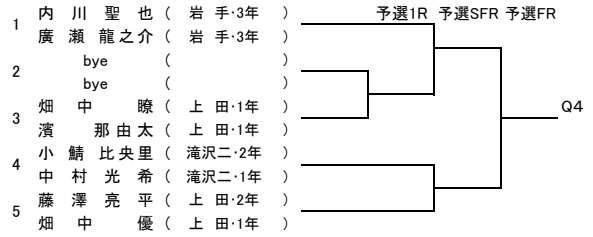

* 発信者(連絡先) 岩手県テニス協会強化委員会・岩手県中学校テニス連盟
<事務局>: 谷地 (Tel・Fax 019-646-7780)
<大会ディレクター>: 杉村 (090-1375-6329)

プラクティスコート 割り当て

中学生大会

6月3日(土) 太田スポーツセンター

	1	2	3	4	5	6	7	8	9	10	11	12	13	14
8:05～8:25	滝沢二 男女	滝沢二 男女	山清 ロイヤル 男女	フジサワ 男女	TOY'S 男女	ファイン 男女	花巻Jr 男女	花巻Jr 男女	クレイル ラブイントア 男女	クレイル まつスポ 男女	上ノ山 男女	岩手中	白百合	白百合
8:25～8:45	滝沢二 男女	滝沢二 男女	山清 ロイヤル 男女	フジサワ 男女	フジサワ 男女	ファイン 男女	花巻Jr 男女	花巻Jr 男女	紫波ウイング ラブイントア 男女	クレイル まつスポ 男女	松中同好会 HiJr	北上TA 奥州ジュニア 男女	北上TA 奥州ジュニア 男女	白百合

※ 個人の部に関しては、所属中学校または団体に割り当てました。

6月4日(日) 太田スポーツセンター

6月4日(日)は勝ち残った選手に割り当てます。(当日発表) 8:10-8:50

第36回岩手県中学生テニス選手権大会 男子シングルス

フィードインコンソレーション
5R 4R 3R 2R 1R

【本戦トーナメント】

メインドロワー
1R 2R SFR FR

【予選トーナメント】 ※各ブロック1位のみ本戦へ進出

【予選トーナメント】

※各ブロック1位のみ本戦へ進出

第36回岩手県中学生テニス選手権大会

男子ダブルス

【本戦】

メインドロー

推薦順位決定戦 (2, 3, 4位)

【予選】

女子ダブルス

【本戦】

メインドロー

推薦順位決定戦 (2, 3, 4位)

【予選】

※各ブロック2組本戦へ進出

予選第二代表決定戦

予選第二代表決定戦