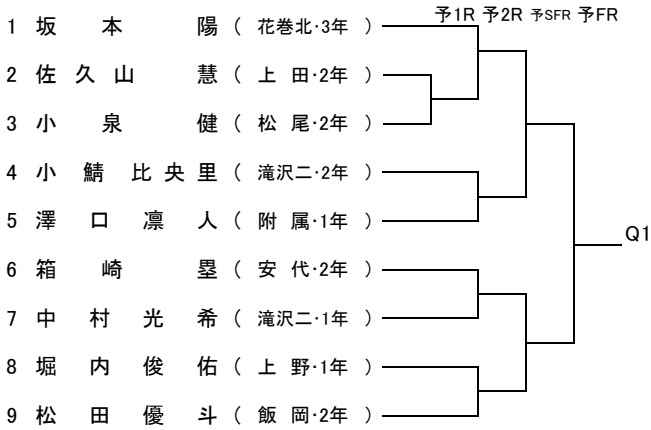

* 発信者(連絡先) 岩手県テニス協会強化委員会・岩手県中学校テニス連盟
<事務局>: 谷地 (Tel・Fax 019-646-7780)
<大会ディレクター>: 杉村 (090-1375-6329)

プラクティスコート 割り当て

中学生大会

6月3日(土) 太田スポーツセンター

	1	2	3	4	5	6	7	8	9	10	11	12	13	14
8:05～8:25	滝沢二 男女	滝沢二 男女	山清 ロイヤル 男女	フジサワ 男女	TOY'S 男女	ファイン 男女	花巻Jr 男女	花巻Jr 男女	クレイル ラブイントア 男女	クレイル まつスポ 男女	上ノ山 男女	岩手中	白百合	白百合
8:25～8:45	滝沢二 男女	滝沢二 男女	山清 ロイヤル 男女	フジサワ 男女	フジサワ 男女	ファイン 男女	花巻Jr 男女	花巻Jr 男女	紫波ウイング ラブイントア 男女	クレイル まつスポ 男女	松中同好会 HiJr	北上TA 奥州ジュニア 男女	北上TA 奥州ジュニア 男女	白百合

※ 個人の部に関しては、所属中学校または団体に割り当てました。

6月4日(日) 太田スポーツセンター

6月4日(日)は勝ち残った選手に割り当てます。(当日発表) 8:10-8:50

第36回岩手県中学生テニス選手権大会 男子シングルス

フィードインコンソレーション
5R 4R 3R 2R 1R

【本戦トーナメント】

メインドロワー
1R 2R SFR FR

【予選トーナメント】 ※各ブロック1位のみ本戦へ進出

【予選トーナメント】

※各ブロック1位のみ本戦へ進出

第36回岩手県中学生テニス選手権大会

男子ダブルス

【本戦】

メインドロー

推薦順位決定戦 (2, 3, 4位)

【予選】

女子ダブルス

【本戦】

メインドロー

推薦順位決定戦 (2, 3, 4位)

【予選】

※各ブロック2組本戦へ進出

予選第二代表決定戦

予選第二代表決定戦