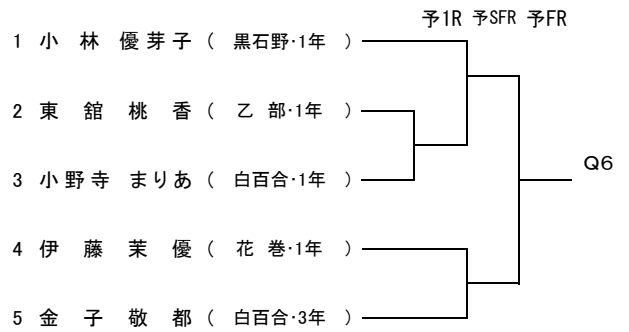

* 発信者(連絡先) 岩手県テニス協会強化委員会・岩手県中学校テニス連盟
<事務局>: 谷地 (Tel・Fax 019-646-7780)
<大会ディレクター>: 杉村 (090-1375-6329)

プラクティスコート 割り当て

中学生大会

6月3日(土) 太田スポーツセンター

	1	2	3	4	5	6	7	8	9	10	11	12	13	14
8:05～8:25	滝沢二 男女	滝沢二 男女	山清 ロイヤル 男女	フジサワ 男女	TOY'S 男女	ファイン 男女	花巻Jr 男女	花巻Jr 男女	クレイル ラブイントア 男女	クレイル まつスポ 男女	上ノ山 男女	岩手中	白百合	白百合
8:25～8:45	滝沢二 男女	滝沢二 男女	山清 ロイヤル 男女	フジサワ 男女	フジサワ 男女	ファイン 男女	花巻Jr 男女	花巻Jr 男女	紫波ウイング ラブイントア 男女	クレイル まつスポ 男女	松中同好会 HiJr	北上TA 奥州ジュニア 男女	北上TA 奥州ジュニア 男女	白百合

※ 個人の部に関しては、所属中学校または団体に割り当てました。

6月4日(日) 太田スポーツセンター

6月4日(日)は勝ち残った選手に割り当てます。(当日発表) 8:10-8:50

第36回岩手県中学生テニス選手権大会 男子シングルス

フィードインコンソレーション
5R 4R 3R 2R 1R

【本戦トーナメント】

メインドロワー
1R 2R SFR FR

【予選トーナメント】 ※各ブロック1位のみ本戦へ進出

【予選トーナメント】

※各ブロック1位のみ本戦へ進出

第36回岩手県中学生テニス選手権大会

男子ダブルス

【本戦】

メインドロー

推薦順位決定戦 (2, 3, 4位)

【予選】

女子ダブルス

【本戦】

メインドロー

推薦順位決定戦 (2, 3, 4位)

【予選】

※各ブロック2組本戦へ進出

予選第二代表決定戦

予選第二代表決定戦