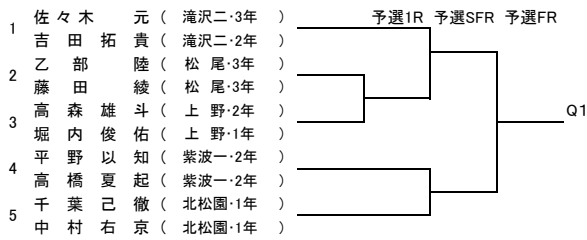

* 発信者(連絡先) 岩手県テニス協会強化委員会・岩手県中学校テニス連盟
<事務局>: 谷地 (Tel・Fax 019-646-7780)
<大会ディレクター>: 杉村 (090-1375-6329)

プラクティスコート 割り当て

中学生大会

6月3日(土) 太田スポーツセンター

	1	2	3	4	5	6	7	8	9	10	11	12	13	14
8:05～8:25	滝沢二 男女	滝沢二 男女	山清 ロイヤル 男女	フジサワ 男女	TOY'S 男女	ファイン 男女	花巻Jr 男女	花巻Jr 男女	クレイル ラブイントア 男女	クレイル まつスポ 男女	上ノ山 男女	岩手中	白百合	白百合
8:25～8:45	滝沢二 男女	滝沢二 男女	山清 ロイヤル 男女	フジサワ 男女	フジサワ 男女	ファイン 男女	花巻Jr 男女	花巻Jr 男女	紫波ウイング ラブイントア 男女	クレイル まつスポ 男女	松中同好会 HiJr	北上TA 奥州ジュニア 男女	北上TA 奥州ジュニア 男女	白百合

※ 個人の部に関しては、所属中学校または団体に割り当てました。

6月4日(日) 太田スポーツセンター

6月4日(日)は勝ち残った選手に割り当てます。(当日発表) 8:10-8:50

第36回岩手県中学生テニス選手権大会 男子シングルス

フィードインコンソレーション
5R 4R 3R 2R 1R

【本戦トーナメント】

メインドロワー
1R 2R SFR FR

【予選トーナメント】 ※各ブロック1位のみ本戦へ進出

【予選トーナメント】

※各ブロック1位のみ本戦へ進出

第36回岩手県中学生テニス選手権大会

男子ダブルス

【本戦】

メインドロー

推薦順位決定戦 (2, 3, 4位)

【予選】

女子ダブルス

【本戦】

メインドロー

推薦順位決定戦 (2, 3, 4位)

【予選】

※各ブロック2組本戦へ進出

予選第二代表決定戦

予選第二代表決定戦